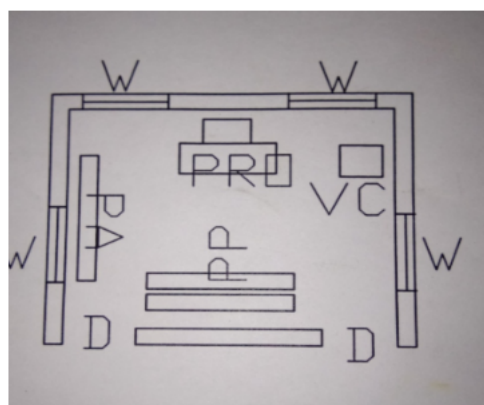

নির্বাচক নিবন্ধন আধিকারিকের স্বাক্ষর

Nazri Naksha

Google Map View

Polling Station Building Front View

Polling Station Front View

Cad View

Key MAP View

1 নাম : অশোক কুমার পড়ারী পিতার নাম: হেমন্ত পড়ারী বাড়ির নং : n0037 বয়স : 61 লিঙ্গ : পুরুষ	WB/31/211/540417	2 নাম : মিনু পড়ারী স্বামীর নাম: অশোক পড়ারী বাড়ির নং : n0037 বয়স : 49 লিঙ্গ : মহিলা	FTD1811306	3 নাম : শ্রীকান্ত পড়ারী পিতার নাম: বেনীমাধব পড়ারী বাড়ির নং : n0037 বয়স : 74 লিঙ্গ : পুরুষ	FTD1812387
4 নাম : সত্যজিৎ পড়ারী পিতার নাম: অশোক কুমার পড়ারী বাড়ির নং : n0037 বয়স : 29 লিঙ্গ : পুরুষ	AWK1825603	5 নাম : সত্যজিৎ আড়ি পিতার নাম: সঞ্জীব আড়ি বাড়ির নং : n0002 বয়স : 29 লিঙ্গ : পুরুষ	AWK1825595	6 নাম : শ্যামলী আড়ি স্বামীর নাম: সঞ্জীব আড়ি বাড়ির নং : n0002 বয়স : 52 লিঙ্গ : মহিলা	WB/31/211/540086
7 নাম : বিশ্বজিৎ আড়ি পিতার নাম: সঞ্জীব আড়ি বাড়ির নং : n0002 বয়স : 28 লিঙ্গ : পুরুষ	AWK1959071	8 নাম : মিতালি আড়ি স্বামীর নাম: শ্রীমন্ত আড়ি বাড়ির নং : বয়স : 25 লিঙ্গ : মহিলা	AWK2243095	9 নাম : গৌতম আড়ি পিতার নাম: দয়াল আড়ি বাড়ির নং : নং 002 বয়স : 23 লিঙ্গ : পুরুষ	AWK2370492
10 নাম : সুপ্রকাশ আড়ি পিতার নাম: রঞ্জিৎ আড়ি বাড়ির নং : n0001 বয়স : 38 লিঙ্গ : পুরুষ	FTD2791580	11 নাম : সঞ্জীব আড়ি পিতার নাম: নগেন্দ্র আড়ি বাড়ির নং : n0002 বয়স : 59 লিঙ্গ : পুরুষ	WB/31/211/540396	12 নাম : রনজিৎ আড়ি পিতার নাম: নগেন্দ্র আড়ি বাড়ির নং : n0001 বয়স : 68 লিঙ্গ : পুরুষ	WB/31/211/540026
13 নাম : শ্রীমন্ত আড়ি পিতার নাম: রনজিৎ আড়ি বাড়ির নং : n0001 বয়স : 33 লিঙ্গ : পুরুষ	AWK1527951	14 নাম : তিলোত্তমা আড়ি স্বামীর নাম: রনজিত আড়ি বাড়ির নং : n0001 বয়স : 61 লিঙ্গ : মহিলা	WB/31/211/540098	15 নাম : আভা আড়ি স্বামীর নাম: সুপ্রকাশ আড়ি বাড়ির নং : n0001 বয়স : 42 লিঙ্গ : মহিলা	AWK1527969
16 নাম : দয়াল আড়ি পিতার নাম: নগেন্দ্র আড়ি বাড়ির নং : n0002 বয়স : 54 লিঙ্গ : পুরুষ	AWK2694388	17 নাম : পুতুল আড়ি স্বামীর নাম: দয়াল আড়ি বাড়ির নং : n0002 বয়স : 43 লিঙ্গ : মহিলা	FTD2526655	18 নাম : তাপস আড়ি পিতার নাম: দয়াল আড়ি বাড়ির নং : এন0000 বয়স : 24 লিঙ্গ : পুরুষ	AWK2284289
19 নাম : শিব করণ পিতার নাম: রামচন্দ্র করণ বাড়ির নং : বয়স : 25 লিঙ্গ : পুরুষ	AWK2243111	20 নাম : গোপাল করণ পিতার নাম: রামচন্দ্র করণ বাড়ির নং : এন0003 বয়স : 23 লিঙ্গ : পুরুষ	AWK2375541	21 নাম : রামচন্দ্র করণ পিতার নাম: অতুল করণ বাড়ির নং : n0003 বয়স : 49 লিঙ্গ : পুরুষ	FTD2213817
22 নাম : কল্পনা করন স্বামীর নাম: রামচন্দ্র করন বাড়ির নং : n0003 বয়স : 47 লিঙ্গ : মহিলা	FTD2213825	23 নাম : দীপঙ্কর খাঁড়া পিতার নাম: নটেন্দ্র খাঁড়া বাড়ির নং : n0004 বয়স : 41 লিঙ্গ : পুরুষ	FTD2589000	24 নাম : দীপককুমার খাঁড়া পিতার নাম: গুণাধর খাঁড়া বাড়ির নং : n0008 বয়স : 52 লিঙ্গ : পুরুষ	WB/31/211/540384
25 নাম : উমারানী খাঁড়া স্বামীর নাম: দীপক খাঁড়া বাড়ির নং : n0008 বয়স : 47 লিঙ্গ : মহিলা	FTD1812601	26 নাম : বাসুদেব খাঁড়া পিতার নাম: খগেন্দ্র খাঁড়া বাড়ির নং : n0009 বয়স : 63 লিঙ্গ : পুরুষ	FTD2648921	27 নাম : নমিতারাণী খাঁড়া স্বামীর নাম: ভুদেবচন্দ্র খাঁড়া বাড়ির নং : n0009 বয়স : 53 লিঙ্গ : মহিলা	WB/31/211/540386
28 নাম : উমারানী খাঁড়া স্বামীর নাম: শুকদেব খাঁড়া বাড়ির নং : n0010 বয়স : 68 লিঙ্গ : মহিলা	WB/31/211/540431	29 নাম : পিনাকী খাঁড়া পিতার নাম: শুকদেব খাঁড়া বাড়ির নং : n0010 বয়স : 43 লিঙ্গ : পুরুষ	FTD2266039	30 নাম : সধ্বীতা খাঁড়া স্বামীর নাম: পিনাকী খাঁড়া বাড়ির নং : n0010 বয়স : 32 লিঙ্গ : মহিলা	AWK1740356