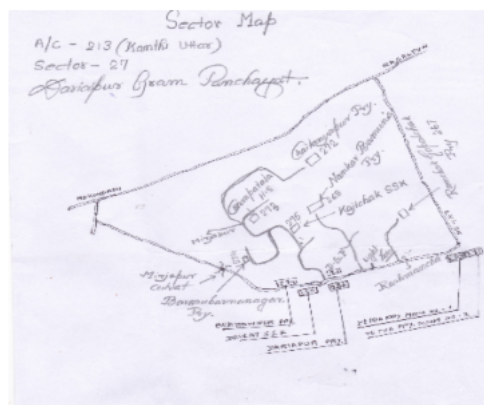

Nazri Naksha