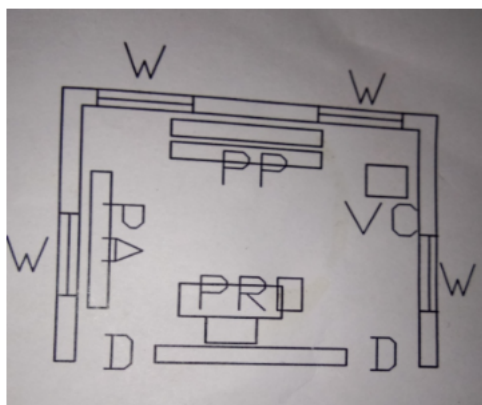

নির্বাচক নিবন্ধন আধিকারিকের স্বাক্ষর

Nazri Naksha

Google Map View

Polling Station Building Front View

Polling Station Front View

Cad View

Key MAP View

1 নাম : অরবিন্দ গিরি পিতার নাম: রামকৃষ্ণ গিরি বাড়ির নং : n0013 বয়স : 69 লিঙ্গ : পুরুষ	WB/31/211/543045	2 নাম : অমল গিরি পিতার নাম: অরবিন্দ গিরি বাড়ির নং : n0013 বয়স : 41 লিঙ্গ : পুরুষ	FTD2589299	3 নাম : সন্ধ্যা গিরি স্বামীর নাম: অমল গিরি বাড়ির নং : n0013 বয়স : 39 লিঙ্গ : মহিলা	AWK1353036
4 নাম : অসীম গিরি পিতার নাম: অরবিন্দ গিরি বাড়ির নং : n0013 বয়স : 38 লিঙ্গ : পুরুষ	AWK1282573	5 নাম : তপনকুমার গিরি পিতার নাম: পঞ্চানন গিরি বাড়ির নং : n0016 বয়স : 49 লিঙ্গ : পুরুষ	AWK2078319	6 নাম : খোকণ কুমার গিরি পিতার নাম: পঞ্চানন গিরি বাড়ির নং : n0016 বয়স : 48 লিঙ্গ : পুরুষ	FTD1774827
7 নাম : চন্দনা গিরি স্বামীর নাম: নীহার গিরি বাড়ির নং : n0078 বয়স : 56 লিঙ্গ : মহিলা	AWK2681245	8 নাম : নিখিলচন্দ্র গিরি পিতার নাম: অরবিন্দ গিরি বাড়ির নং : n0083 বয়স : 60 লিঙ্গ : পুরুষ	AWK2681286	9 নাম : তুলসীরাণী গিরি স্বামীর নাম: অরবিন্দ গিরি বাড়ির নং : n0003 বয়স : 58 লিঙ্গ : মহিলা	WB/31/211/543132
10 নাম : অভিমন্যু গিরি পিতার নাম: রামকৃষ্ণ গিরি বাড়ির নং : n0012 বয়স : 66 লিঙ্গ : পুরুষ	AWK2078343	11 নাম : গীতারাবী গিরি স্বামীর নাম: অভিমন্যু গিরি বাড়ির নং : n0012 বয়স : 56 লিঙ্গ : মহিলা	AWK2076610	12 নাম : দীপক গিরি পিতার নাম: অভিমন্যু গিরি বাড়ির নং : n0012 বয়স : 35 লিঙ্গ : পুরুষ	AWK1353028
13 নাম : লক্ষ্মীরাণী গিরি স্বামীর নাম: মিলন গিরি বাড়ির নং : n0012 বয়স : 55 লিঙ্গ : মহিলা	WB/31/211/543133	14 নাম : সঞ্জীব গিরি পিতার নাম: মিলন গিরি বাড়ির নং : n0012 বয়স : 32 লিঙ্গ : পুরুষ	AWK1528496	15 নাম : কালীপদ গিরি পিতার নাম: গোবিন্দ গিরি বাড়ির নং : n0013 বয়স : 83 লিঙ্গ : পুরুষ	AWK2691400
16 নাম : মমতা গিরি পিতার নাম: মিলন গিরি বাড়ির নং : n0012 বয়স : 28 লিঙ্গ : মহিলা	AWK1852565	17 নাম : রাজীব খাটুয়া পিতার নাম: বিধান খাটুয়া বাড়ির নং : ত্রন0001 বয়স : 26 লিঙ্গ : পুরুষ	AWK2013852	18 নাম : পার্বতী গিরি স্বামীর নাম: নিখিল গিরি বাড়ির নং : n0083 বয়স : 54 লিঙ্গ : মহিলা	AWK2681294
19 নাম : মৌমিতা গিরি স্বামীর নাম: দীপক গিরি বাড়ির নং : ত্রন000 বয়স : 27 লিঙ্গ : মহিলা	AWK1947811	20 নাম : সুমিত্রা গিরি স্বামীর নাম: অসীম গিরি বাড়ির নং : এন003 বয়স : 23 লিঙ্গ : মহিলা	AWK2371748	21 নাম : মিন্টু বাসুলী পিতার নাম: পলাশ রঞ্জন বাসুলী বাড়ির নং : এন0013 বয়স : 26 লিঙ্গ : পুরুষ	AWK2286870
22 নাম : অনিমেষ গিরি পিতার নাম: নিহার রঞ্জন গিরি বাড়ির নং : n0078 বয়স : 29 লিঙ্গ : পুরুষ	AWK1826411	23 নাম : তপতীরাণী গিরি স্বামীর নাম: নিমল বরন গিরি বাড়ির নং : n0077 বয়স : 62 লিঙ্গ : মহিলা	WB/31/211/543294	24 নাম : বিলাসিনী গিরি স্বামীর নাম: কালীপদ গিরি বাড়ির নং : n0013 বয়স : 78 লিঙ্গ : মহিলা	FTD1002625
25 নাম : মিলন গিরি পিতার নাম: রামকৃষ্ণ গিরি বাড়ির নং : n0012 বয়স : 59 লিঙ্গ : পুরুষ	WB/31/211/543336	26 নাম : অনুপ কুমার গিরি পিতার নাম: নিখীলচন্দ্র গিরি বাড়ির নং : n0083 বয়স : 34 লিঙ্গ : পুরুষ	AWK1653799	27 নাম : নীহাররঞ্জন গিরি পিতার নাম: অরবিন্দ গিরি বাড়ির নং : n0078 বয়স : 65 লিঙ্গ : পুরুষ	AWK2681252
28 নাম : অনুশ্রী গিরি স্বামীর নাম: খোকন গিরি বাড়ির নং : n0016 বয়স : 36 লিঙ্গ : মহিলা	FTD2792026	29 নাম : শেফালী গিরি স্বামীর নাম: তপন গিরি বাড়ির নং : n0016 বয়স : 43 লিঙ্গ : মহিলা	FTD2589307	30 নাম : স্বপন গিরি পিতার নাম: পঞ্চানন গিরি বাড়ির নং : n0016 বয়স : 40 লিঙ্গ : পুরুষ	FTD2792000