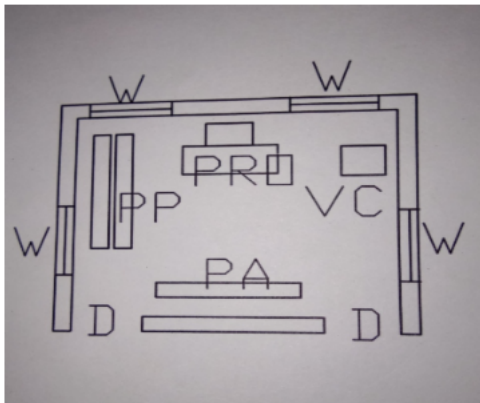

নির্বাচক নিবন্ধন আধিকারিকের স্বাক্ষর

Nazri Naksha

Google Map View

Polling Station Building Front View

Polling Station Front View

Cad View

Key MAP View

1 নাম : অসিমা (সামন্ত)জানা স্বামীর নাম: শ্রীকৃষ্ণ জানা বাড়ির নং : n0091 বয়স : 30 লিঙ্গ : মহিলা	AWK1852425 ফটো উপলব্ধ	2 নাম : শুভ গারু পিতার নাম: লক্ষ্মীকান্ত গারু বাড়ির নং : n0028 বয়স : 29 লিঙ্গ : পুরুষ	AWK1826635 ফটো উপলব্ধ	3 নাম : লক্ষ্মীকান্ত গারু পিতার নাম: বীরেন্দ্র গারু বাড়ির নং : n0028 বয়স : 60 লিঙ্গ : পুরুষ	WB/31/211/549375 ফটো উপলব্ধ
4 নাম : শ্রীকান্ত গারু পিতার নাম: বীরেন্দ্রনাথ গারু বাড়ির নং : n0028 বয়স : 60 লিঙ্গ : পুরুষ	FTD2649598 ফটো উপলব্ধ	5 নাম : টুল গারু স্বামীর নাম: শ্রীকান্ত গারু বাড়ির নং : n0028 বয়স : 50 লিঙ্গ : মহিলা	FTD1774934 ফটো উপলব্ধ	6 নাম : মৌমিতা গারু স্বামীর নাম: শুভ গারু বাড়ির নং : এন0028 বয়স : 24 লিঙ্গ : মহিলা	AWK2365484 ফটো উপলব্ধ
7 নাম : রীনা গারু স্বামীর নাম: রবীন্দ্র নাথ গারু বাড়ির নং : n0028 বয়স : 40 লিঙ্গ : মহিলা	FTD2713063 ফটো উপলব্ধ	8 নাম : রবীন্দ্রনাথ গারু পিতার নাম: বীরেন্দ্র গারু বাড়ির নং : n0028 বয়স : 55 লিঙ্গ : পুরুষ	WB/31/211/549114 ফটো উপলব্ধ	9 নাম : রাজলক্ষ্মী গারু স্বামীর নাম: লক্ষ্মীকান্ত গারু বাড়ির নং : n0028 বয়স : 52 লিঙ্গ : মহিলা	WB/31/211/549532 ফটো উপলব্ধ
10 নাম : অরিন্দম চন্দ্র পিতার নাম: আশীষ বিন্দু চন্দ্র বাড়ির নং : n0055 বয়স : 52 লিঙ্গ : পুরুষ	AWK2653558 ফটো উপলব্ধ	11 নাম : অভিজিৎ চন্দ্র পিতার নাম: আশীষ বিন্দু চন্দ্র বাড়ির নং : n0055 বয়স : 54 লিঙ্গ : পুরুষ	FTD2530764 ফটো উপলব্ধ	12 নাম : অরুণ চন্দ্র পিতার নাম: আশীষ বিন্দু চন্দ্র বাড়ির নং : n0055 বয়স : 56 লিঙ্গ : পুরুষ	WB/31/211/549795 ফটো উপলব্ধ
13 নাম : মধুমিতা চন্দ্র স্বামীর নাম: অনুপম চন্দ্র বাড়ির নং : n0055 বয়স : 50 লিঙ্গ : মহিলা	FTD2218329 ফটো উপলব্ধ	14 নাম : অনুপম চন্দ্র পিতার নাম: আশীষ চন্দ্র বাড়ির নং : n0055 বয়স : 58 লিঙ্গ : পুরুষ	AWK2084325 ফটো উপলব্ধ	15 নাম : অনুমিতা চন্দ্র পিতার নাম: অনুপম চন্দ্র বাড়ির নং : এন0055 বয়স : 24 লিঙ্গ : মহিলা	AWK2320737 ফটো উপলব্ধ
16 নাম : দেবশ্রী চন্দ্র স্বামীর নাম: অরিন্দম চন্দ্র বাড়ির নং : n0055 বয়স : 47 লিঙ্গ : মহিলা	AWK1282888 ফটো উপলব্ধ	17 নাম : বিউটিরানী চন্দ্র স্বামীর নাম: অরুণ চন্দ্র বাড়ির নং : n0055 বয়স : 44 লিঙ্গ : মহিলা	FTD2218352 ফটো উপলব্ধ	18 নাম : মনি রানী চন্দ্র স্বামীর নাম: অভিজিৎ চন্দ্র বাড়ির নং : n0055 বয়স : 39 লিঙ্গ : মহিলা	FTD2713071 ফটো উপলব্ধ
19 নাম : সত্যজিৎ জানা পিতার নাম: প্রতাপ চন্দ্র জানা বাড়ির নং : n0002 বয়স : 57 লিঙ্গ : পুরুষ	AWK2089902 ফটো উপলব্ধ	20 নাম : অজয় জানা পিতার নাম: বিক্রম জানা বাড়ির নং : n0002 বয়স : 51 লিঙ্গ : পুরুষ	WB/31/211/549192 ফটো উপলব্ধ	21 নাম : হরেকৃষ্ণ জানা পিতার নাম: পরিতোষ জানা বাড়ির নং : n0092 বয়স : 42 লিঙ্গ : পুরুষ	DNT2253664 ফটো উপলব্ধ
22 নাম : ভাগবতী জানা স্বামীর নাম: প্রকাশ জানা বাড়ির নং : বয়স : 42 লিঙ্গ : মহিলা	FTD2260586 ফটো উপলব্ধ	23 নাম : প্রকাশ জানা পিতার নাম: বিজয় জানা বাড়ির নং : বয়স : 43 লিঙ্গ : পুরুষ	FTD2700045 ফটো উপলব্ধ	24 নাম : তিমির বরণ জানা পিতার নাম: অজয় জানা বাড়ির নং : এন0002 বয়স : 24 লিঙ্গ : পুরুষ	AWK2321651 ফটো উপলব্ধ
25 নাম : সৌম্যাদীপ জানা পিতার নাম: সত্যজীৎ জানা বাড়ির নং : এন002 বয়স : 23 লিঙ্গ : পুরুষ	AWK2373561 ফটো উপলব্ধ	26 নাম : শান্তনু জানা পিতার নাম: প্রকাশ জানা বাড়ির নং : এন0000 বয়স : 23 লিঙ্গ : পুরুষ	AWK2378131 ফটো উপলব্ধ	27 নাম : কাকলী মজুমদার (জানা) স্বামীর নাম: হরেকৃষ্ণ জানা বাড়ির নং : n0092 বয়স : 30 লিঙ্গ : মহিলা	AWK1826528 ফটো উপলব্ধ
28 নাম : শঙ্করী জানা স্বামীর নাম: সত্যজীৎ জানা বাড়ির নং : n0002 বয়স : 49 লিঙ্গ : মহিলা	FTD1812239 ফটো উপলব্ধ	29 নাম : লক্ষী জানা স্বামীর নাম: অজয় জানা বাড়ির নং : n0002 বয়স : 44 লিঙ্গ : মহিলা	FTD2218386 ফটো উপলব্ধ	30 নাম : শ্রীমন্ত ডিঙ্গাল পিতার নাম: দিলীপ ডিঙ্গাল বাড়ির নং : n0014 বয়স : 33 লিঙ্গ : পুরুষ	AWK1528595 ফটো উপলব্ধ