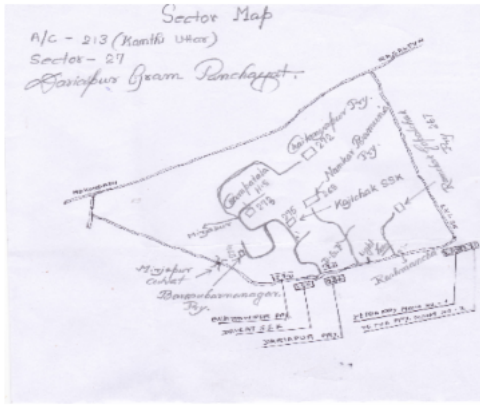

নির্বাচক নিবন্ধন আধিকারিকের স্বাক্ষর

Nazri Naksha

Google Map View

Polling Station Building Front View

Polling Station Front View

Cad View

Key MAP View

1 নাম : অসিমা (সামন্ত)জানা স্বামীর নাম: শ্রীকৃষ্ণ জানা বাড়ির নং : n0091 বয়স : 30 লিঙ্গ : মহিলা	AWK1852425 ফটো উপলব্ধ	2 নাম : শুভ গারু পিতার নাম: লক্ষ্মীকান্ত গারু বাড়ির নং : n0028 বয়স : 29 লিঙ্গ : পুরুষ	AWK1826635 ফটো উপলব্ধ	3 নাম : লক্ষ্মীকান্ত গারু পিতার নাম: বীরেন্দ্র গারু বাড়ির নং : n0028 বয়স : 60 লিঙ্গ : পুরুষ	WB/31/211/549375 ফটো উপলব্ধ
4 নাম : শ্রীকান্ত গারু পিতার নাম: বীরেন্দ্রনাথ গারু বাড়ির নং : n0028 বয়স : 60 লিঙ্গ : পুরুষ	FTD2649598 ফটো উপলব্ধ	5 নাম : টুল গারু স্বামীর নাম: শ্রীকান্ত গারু বাড়ির নং : n0028 বয়স : 50 লিঙ্গ : মহিলা	FTD1774934 ফটো উপলব্ধ	6 নাম : মৌমিতা গারু স্বামীর নাম: শুভ গারু বাড়ির নং : এন0028 বয়স : 24 লিঙ্গ : মহিলা	AWK2365484 ফটো উপলব্ধ
7 নাম : রীনা গারু স্বামীর নাম: রবীন্দ্র নাথ গারু বাড়ির নং : n0028 বয়স : 40 লিঙ্গ : মহিলা	FTD2713063 ফটো উপলব্ধ	8 নাম : রবীন্দ্রনাথ গারু পিতার নাম: বীরেন্দ্র গারু বাড়ির নং : n0028 বয়স : 55 লিঙ্গ : পুরুষ	WB/31/211/549114 ফটো উপলব্ধ	9 নাম : রাজলক্ষ্মী গারু স্বামীর নাম: লক্ষ্মীকান্ত গারু বাড়ির নং : n0028 বয়স : 52 লিঙ্গ : মহিলা	WB/31/211/549532 ফটো উপলব্ধ
10 নাম : অরিন্দম চন্দ্র পিতার নাম: আশীষ বিন্দু চন্দ্র বাড়ির নং : n0055 বয়স : 52 লিঙ্গ : পুরুষ	AWK2653558 ফটো উপলব্ধ	11 নাম : অভিজিৎ চন্দ্র পিতার নাম: আশীষ বিন্দু চন্দ্র বাড়ির নং : n0055 বয়স : 54 লিঙ্গ : পুরুষ	FTD2530764 ফটো উপলব্ধ	12 নাম : অরুণ চন্দ্র পিতার নাম: আশীষ বিন্দু চন্দ্র বাড়ির নং : n0055 বয়স : 56 লিঙ্গ : পুরুষ	WB/31/211/549795 ফটো উপলব্ধ
13 নাম : মধুমিতা চন্দ্র স্বামীর নাম: অনুপম চন্দ্র বাড়ির নং : n0055 বয়স : 50 লিঙ্গ : মহিলা	FTD2218329 ফটো উপলব্ধ	14 নাম : অনুপম চন্দ্র পিতার নাম: আশীষ চন্দ্র বাড়ির নং : n0055 বয়স : 58 লিঙ্গ : পুরুষ	AWK2084325 ফটো উপলব্ধ	15 নাম : অনুমিতা চন্দ্র পিতার নাম: অনুপম চন্দ্র বাড়ির নং : এন0055 বয়স : 24 লিঙ্গ : মহিলা	AWK2320737 ফটো উপলব্ধ
16 নাম : দেবশ্রী চন্দ্র স্বামীর নাম: অরিন্দম চন্দ্র বাড়ির নং : n0055 বয়স : 47 লিঙ্গ : মহিলা	AWK1282888 ফটো উপলব্ধ	17 নাম : বিউটিরানী চন্দ্র স্বামীর নাম: অরুণ চন্দ্র বাড়ির নং : n0055 বয়স : 44 লিঙ্গ : মহিলা	FTD2218352 ফটো উপলব্ধ	18 নাম : মনি রানী চন্দ্র স্বামীর নাম: অভিজিৎ চন্দ্র বাড়ির নং : n0055 বয়স : 39 লিঙ্গ : মহিলা	FTD2713071 ফটো উপলব্ধ
19 নাম : সত্যজিৎ জানা পিতার নাম: প্রতাপ চন্দ্র জানা বাড়ির নং : n0002 বয়স : 57 লিঙ্গ : পুরুষ	AWK2089902 ফটো উপলব্ধ	20 নাম : অজয় জানা পিতার নাম: বিক্রম জানা বাড়ির নং : n0002 বয়স : 51 লিঙ্গ : পুরুষ	WB/31/211/549192 ফটো উপলব্ধ	21 নাম : হরেকৃষ্ণ জানা পিতার নাম: পরিতোষ জানা বাড়ির নং : n0092 বয়স : 42 লিঙ্গ : পুরুষ	DNT2253664 ফটো উপলব্ধ
22 নাম : ভাগবতী জানা স্বামীর নাম: প্রকাশ জানা বাড়ির নং : বয়স : 42 লিঙ্গ : মহিলা	FTD2260586 ফটো উপলব্ধ	23 নাম : প্রকাশ জানা পিতার নাম: বিজয় জানা বাড়ির নং : বয়স : 43 লিঙ্গ : পুরুষ	FTD2700045 ফটো উপলব্ধ	24 নাম : তিমির বরণ জানা পিতার নাম: অজয় জানা বাড়ির নং : এন0002 বয়স : 24 লিঙ্গ : পুরুষ	AWK2321651 ফটো উপলব্ধ
25 নাম : সৌম্যাদীপ জানা পিতার নাম: সত্যজীৎ জানা বাড়ির নং : এন002 বয়স : 23 লিঙ্গ : পুরুষ	AWK2373561 ফটো উপলব্ধ	26 নাম : শান্তনু জানা পিতার নাম: প্রকাশ জানা বাড়ির নং : এন0000 বয়স : 23 লিঙ্গ : পুরুষ	AWK2378131 ফটো উপলব্ধ	27 নাম : কাকলী মজুমদার (জানা) স্বামীর নাম: হরেকৃষ্ণ জানা বাড়ির নং : n0092 বয়স : 30 লিঙ্গ : মহিলা	AWK1826528 ফটো উপলব্ধ
28 নাম : শঙ্করী জানা স্বামীর নাম: সত্যজীৎ জানা বাড়ির নং : n0002 বয়স : 49 লিঙ্গ : মহিলা	FTD1812239 ফটো উপলব্ধ	29 নাম : লক্ষী জানা স্বামীর নাম: অজয় জানা বাড়ির নং : n0002 বয়স : 44 লিঙ্গ : মহিলা	FTD2218386 ফটো উপলব্ধ	30 নাম : শ্রীমন্ত ডিঙ্গাল পিতার নাম: দিলীপ ডিঙ্গাল বাড়ির নং : n0014 বয়স : 33 লিঙ্গ : পুরুষ	AWK1528595 ফটো উপলব্ধ