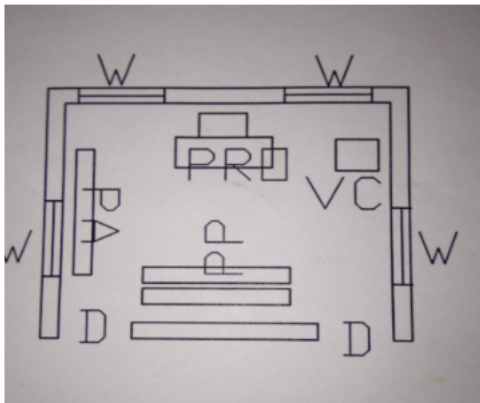

নির্বাচক নিবন্ধন আধিকারিকের স্বাক্ষর

Nazri Naksha

Google Map View

Polling Station Building Front View

Polling Station Front View

Cad View

Key MAP View

1 নাম : পদ্মারাগী কর স্বামীর নাম: গুনাধর কর বাড়ির নং : n0051 বয়স : 74 লিঙ্গ : মহিলা	WB/31/211/543233	2 নাম : বিমলকুমার কর পিতার নাম: গুনাধর কর বাড়ির নং : n0051 বয়স : 57 লিঙ্গ : পুরুষ	WB/31/211/543180	3 নাম : শকুন্তলা কর স্বামীর নাম: বিমলকুমার কর বাড়ির নং : n0051 বয়স : 47 লিঙ্গ : মহিলা	FTD1774397
4 নাম : পরিমল কর পিতার নাম: গুনাধর কর বাড়ির নং : n0051 বয়স : 52 লিঙ্গ : পুরুষ	WB/31/211/543221	5 নাম : দীপালী কর স্বামীর নাম: পরিমল কর বাড়ির নং : n0051 বয়স : 44 লিঙ্গ : মহিলা	FTD2216992	6 নাম : অজিত কর পিতার নাম: অনিল কর বাড়ির নং : n0052 বয়স : 53 লিঙ্গ : পুরুষ	WB/31/211/543259
7 নাম : সাবিত্রীরাণী কর স্বামীর নাম: দীপক কর বাড়ির নং : n0054 বয়স : 68 লিঙ্গ : মহিলা	WB/31/211/543170	8 নাম : সীতা রানী কর পিতার নাম: দীপক কর বাড়ির নং : n0054 বয়স : 36 লিঙ্গ : মহিলা	AWK1167188	9 নাম : মনি রানী(মাইতি) কর স্বামীর নাম: হাবু কর বাড়ির নং : n0055 বয়স : 39 লিঙ্গ : মহিলা	AWK1654458
10 নাম : হাবু কর পিতার নাম: অচিন্ত্য কর বাড়ির নং : n0055 বয়স : 40 লিঙ্গ : পুরুষ	FTD2589349	11 নাম : সন্ধ্যারাণী কর স্বামীর নাম: অচিন্ত্য কর বাড়ির নং : n0055 বয়স : 55 লিঙ্গ : মহিলা	WB/31/211/543312	12 নাম : অচিন্ত্যকুমার কর পিতার নাম: যুধিষ্ঠির কর বাড়ির নং : n0055 বয়স : 73 লিঙ্গ : পুরুষ	WB/31/211/543462
13 নাম : গীতা কর পিতার নাম: দীপক কর বাড়ির নং : n0054 বয়স : 34 লিঙ্গ : মহিলা	AWK1654227	14 নাম : দীপককুমার কর পিতার নাম: পুলিন কর বাড়ির নং : n0054 বয়স : 78 লিঙ্গ : পুরুষ	WB/31/211/543324	15 নাম : মনিরানী কর স্বামীর নাম: অজিত কর বাড়ির নং : n0052 বয়স : 44 লিঙ্গ : মহিলা	FTD2216984
16 নাম : রঞ্জিত কর পিতার নাম: অনিল কর বাড়ির নং : n0053 বয়স : 59 লিঙ্গ : পুরুষ	WB/31/211/543057	17 নাম : আল্পনা কর স্বামীর নাম: রঞ্জিত কর বাড়ির নং : n0053 বয়স : 46 লিঙ্গ : মহিলা	FTD1774728	18 নাম : গুনাধর কর পিতার নাম: যুধিষ্ঠির কর বাড়ির নং : n0051 বয়স : 79 লিঙ্গ : পুরুষ	AWK2067866
19 নাম : শিউলি কর স্বামীর নাম: দিবাকর কর বাড়ির নং : n0055 বয়স : 41 লিঙ্গ : মহিলা	AWK1740794	20 নাম : বিশ্বেজিত কর পিতার নাম: বিমল কর বাড়ির নং : 051 বয়স : 28 লিঙ্গ : পুরুষ	AWK1852334	21 নাম : বিশ্বেজিত কর পিতার নাম: রঞ্জিত কর বাড়ির নং : 0053 বয়স : 26 লিঙ্গ : পুরুষ	AWK2181782
22 নাম : অভিজিত কর পিতার নাম: রঞ্জিত কর বাড়ির নং : এন0053 বয়স : 25 লিঙ্গ : পুরুষ	AWK2365146	23 নাম : সুভম কর পিতার নাম: অজিত কুমার কর বাড়ির নং : এন001 বয়স : 24 লিঙ্গ : পুরুষ	AWK2425429	24 নাম : দিবাকর কর পিতার নাম: অচিন্ত্য কর বাড়ির নং : n0055 বয়স : 42 লিঙ্গ : পুরুষ	FTD2712388
25 নাম : কপিলচন্দ্র গিরি পিতার নাম: সিদ্ধেশ্বর গিরি বাড়ির নং : n0062 বয়স : 50 লিঙ্গ : পুরুষ	AWK1063593	26 নাম : সিদ্ধেশ্বর গিরি পিতার নাম: বিপিন গিরি বাড়ির নং : n0062 বয়স : 74 লিঙ্গ : পুরুষ	AWK2172906	27 নাম : শঙ্কর গিরি পিতার নাম: সিদ্ধেশ্বর গিরি বাড়ির নং : n0062 বয়স : 44 লিঙ্গ : পুরুষ	FTD1811389
28 নাম : শতাব্দী গিরি স্বামীর নাম: শংকর গিরি বাড়ির নং : n0062 বয়স : 37 লিঙ্গ : মহিলা	AWK1283159	29 নাম : সাবিত্রীরাণী গিরি স্বামীর নাম: হরিপদ গিরি বাড়ির নং : n0063 বয়স : 82 লিঙ্গ : মহিলা	WB/31/211/543141	30 নাম : এনাক্ষী গিরি স্বামীর নাম: প্রদীপ কুমার গিরি বাড়ির নং : n0063 বয়স : 44 লিঙ্গ : মহিলা	FTD2216612