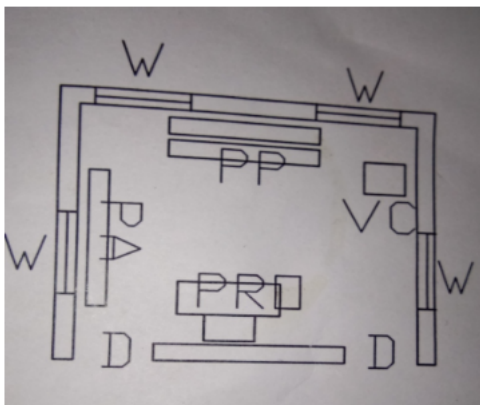

নির্বাচক নিবন্ধন আধিকারিকের স্বাক্ষর

Nazri Naksha

Google Map View

Polling Station Building Front View

Polling Station Front View

Cad View

Key MAP View

1 নাম : মিতালী দলাই স্বামীর নাম: সহদেব দলাই বাড়ির নং : এন0014 বয়স : 26 লিঙ্গ : মহিলা	NNS2034841 ফটো উপলব্ধ	2 নাম : সুশীলা জানা (মাইতি) স্বামীর নাম: হরিপদ জানা বাড়ির নং : n0184 বয়স : 29 লিঙ্গ : মহিলা	AWK1826973 ফটো উপলব্ধ	3 নাম : অনূপ কুমার খাটুয়া পিতার নাম: সম্পদ খাটুয়া বাড়ির নং : এন000 বয়স : 26 লিঙ্গ : পুরুষ	AWK2021459 ফটো উপলব্ধ
4 নাম : মোহন খাটুয়া পিতার নাম: মনোতোষ খাটুয়া বাড়ির নং : এন0129 বয়স : 28 লিঙ্গ : পুরুষ	AWK2021418 ফটো উপলব্ধ	5 নাম : সৈকত খাটুয়া পিতার নাম: সৌরভ খাটুয়া বাড়ির নং : নং 132 বয়স : 23 লিঙ্গ : পুরুষ	AWK2370468 ফটো উপলব্ধ	6 নাম : আরতি রানি খাঁড়া জানা স্বামীর নাম: দেবরঞ্জন জানা বাড়ির নং : বয়স : 38 লিঙ্গ : মহিলা	AWK1652973 ফটো উপলব্ধ
7 নাম : মনি রানী খামারী স্বামীর নাম: মিলন খামারী বাড়ির নং : n0189 বয়স : 40 লিঙ্গ : মহিলা	AWK1739648 ফটো উপলব্ধ	8 নাম : উৎপল গিরি পিতার নাম: উত্তম গিরি বাড়ির নং : এন0035 বয়স : 25 লিঙ্গ : পুরুষ	AWK2299238 ফটো উপলব্ধ	9 নাম : সুরজিৎ গিরি পিতার নাম: কেশব গিরি বাড়ির নং : বয়স : 25 লিঙ্গ : পুরুষ	AWK2243830 ফটো উপলব্ধ
10 নাম : উত্তম গিরি পিতার নাম: রামকৃষ্ণ গিরি বাড়ির নং : n0035 বয়স : 54 লিঙ্গ : পুরুষ	WB/31/211/549565 ফটো উপলব্ধ	11 নাম : মানিক গিরি পিতার নাম: বঙ্কিম গিরি বাড়ির নং : n0036 বয়স : 29 লিঙ্গ : পুরুষ	AWK1826999 ফটো উপলব্ধ	12 নাম : রামকৃষ্ণ গিরি পিতার নাম: সুরেন্দ্র গিরি বাড়ির নং : n0035 বয়স : 83 লিঙ্গ : পুরুষ	WB/31/211/549466 ফটো উপলব্ধ
13 নাম : সন্ধ্যারানি গিরি স্বামীর নাম: রামকৃষ্ণ গিরি বাড়ির নং : n0035 বয়স : 70 লিঙ্গ : মহিলা	AWK2080950 ফটো উপলব্ধ	14 নাম : সবিতা গিরি স্বামীর নাম: উত্তম কুমার গিরি বাড়ির নং : n0035 বয়স : 47 লিঙ্গ : মহিলা	FTD2218287 ফটো উপলব্ধ	15 নাম : ভারতী গিরি স্বামীর নাম: হরেকৃষ্ণ গিরি বাড়ির নং : n0036 বয়স : 75 লিঙ্গ : মহিলা	WB/31/211/549230 ফটো উপলব্ধ
16 নাম : বঙ্কিমচন্দ্র গিরি পিতার নাম: হরেকৃষ্ণ গিরি বাড়ির নং : n0036 বয়স : 60 লিঙ্গ : পুরুষ	WB/31/211/549696 ফটো উপলব্ধ	17 নাম : মানসী গিরি স্বামীর নাম: সুনীল গিরি বাড়ির নং : n0036 বয়স : 50 লিঙ্গ : মহিলা	FTD2529790 ফটো উপলব্ধ	18 নাম : স্বপন গিরি পিতার নাম: হরেকৃষ্ণ গিরি বাড়ির নং : n0036 বয়স : 44 লিঙ্গ : পুরুষ	FTD2589471 ফটো উপলব্ধ
19 নাম : মালতী গিরি স্বামীর নাম: স্বপন গিরি বাড়ির নং : 73বি বয়স : 44 লিঙ্গ : মহিলা	FTD2529808 ফটো উপলব্ধ	20 নাম : সীতারানী গিরি স্বামীর নাম: বঙ্কিম গিরি বাড়ির নং : n0036 বয়স : 53 লিঙ্গ : মহিলা	WB/31/211/549229 ফটো উপলব্ধ	21 নাম : গুরুপদ গিরি পিতার নাম: সুনীল গিরি বাড়ির নং : এন0036 বয়স : 24 লিঙ্গ : পুরুষ	AWK2411932 ফটো উপলব্ধ
22 নাম : সমীরন ঘোড়াই পিতার নাম: প্রতাপ ঘোড়াই বাড়ির নং : n0018 বয়স : 46 লিঙ্গ : পুরুষ	FTD2529816 ফটো উপলব্ধ	23 নাম : দিলীপকুমার ঘোড়াই পিতার নাম: বিজয় ঘোড়াই বাড়ির নং : n0014 বয়স : 65 লিঙ্গ : পুরুষ	WB/31/211/549553 ফটো উপলব্ধ	24 নাম : কাজলরানী ঘোড়াই স্বামীর নাম: দিলীপ কুমার ঘোড়াই বাড়ির নং : n0014 বয়স : 58 লিঙ্গ : মহিলা	AWK2105583 ফটো উপলব্ধ
25 নাম : রাকেশ ঘোড়াই পিতার নাম: দিলীপ কুমার ঘোড়াই বাড়ির নং : n0014 বয়স : 37 লিঙ্গ : পুরুষ	AWK1070382 ফটো উপলব্ধ	26 নাম : সুকেশ ঘোড়াই পিতার নাম: দিলীপ কুমার ঘোড়াই বাড়ির নং : n0014 বয়স : 34 লিঙ্গ : পুরুষ	AWK1420942 ফটো উপলব্ধ	27 নাম : সুমিতা ঘোড়াই স্বামীর নাম: সুকেশ ঘোড়াই বাড়ির নং : n0014 বয়স : 34 লিঙ্গ : মহিলা	AWK1654847 ফটো উপলব্ধ
28 নাম : গৌরীরানী ঘোড়াই স্বামীর নাম: সন্তোষ ঘোড়াই বাড়ির নং : n0017 বয়স : 63 লিঙ্গ : মহিলা	WB/31/211/549174 ফটো উপলব্ধ	29 নাম : প্রদীপ কুমার ঘোড়াই পিতার নাম: সন্তোষ ঘোড়াই বাড়ির নং : n0017 বয়স : 48 লিঙ্গ : পুরুষ	FTD1809870 ফটো উপলব্ধ	30 নাম : টুকুরানী ঘোড়াই স্বামীর নাম: প্রদীপ ঘোড়াই বাড়ির নং : n0017 বয়স : 41 লিঙ্গ : মহিলা	FTD2792224 ফটো উপলব্ধ