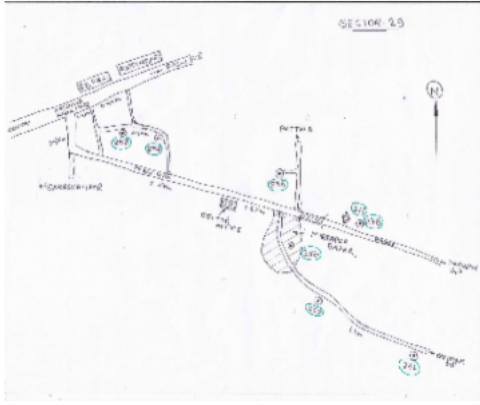

Nazri Naksha