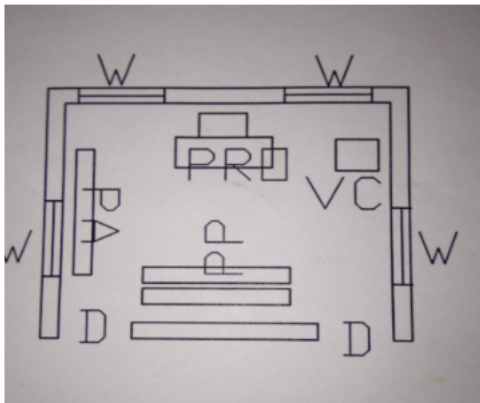

নির্বাচক নিবন্ধন আধিকারিকের স্বাক্ষর

Nazri Naksha

Google Map View

Polling Station Building Front View

Polling Station Front View

Cad View

Key MAP View

1 নাম : রীনা বিবি স্বামীর নাম: মানু আলি শা বাড়ির নং : n0147 বয়স : 49 লিঙ্গ : মহিলা	WB/31/211/555025	2 নাম : সামসুদ্দিন আলি খাঁ পিতার নাম: ফজলু খাঁ বাড়ির নং : n0047 বয়স : 48 লিঙ্গ : পুরুষ	FTD2532745	3 নাম : মুসলিম আলি শা পিতার নাম: আকাউদ্দিন শা বাড়ির নং : n0039 বয়স : 44 লিঙ্গ : পুরুষ	FTD1782390
4 নাম : মোমেনা বিবি স্বামীর নাম: রফিদ আলি শা বাড়ির নং : n0039 বয়স : 33 লিঙ্গ : মহিলা	AWK1656313	5 নাম : হাসিনা বিবি স্বামীর নাম: মুরসেদ খাঁ বাড়ির নং : n0025 বয়স : 43 লিঙ্গ : মহিলা	FTD2221026	6 নাম : দুলি বিবি স্বামীর নাম: খুরসেদ খাঁ বাড়ির নং : n0025 বয়স : 40 লিঙ্গ : মহিলা	AWK1167493
7 নাম : রোহিতুন বিবি স্বামীর নাম: সেক গিয়াসুদ্দিন বাড়ির নং : n0029 বয়স : 68 লিঙ্গ : মহিলা	WB/31/211/555141	8 নাম : সেক রাহেদ আলি পিতার নাম: সেক গিয়াসুদ্দিন আলি বাড়ির নং : n0029 বয়স : 42 লিঙ্গ : পুরুষ	FTD2532638	9 নাম : সুফিয়া বিবি স্বামীর নাম: সেক রাহেদ আলি বাড়ির নং : n0029 বয়স : 38 লিঙ্গ : মহিলা	AWK1284827
10 নাম : মইশো বিবি স্বামীর নাম: সাদেক আলি বাড়ির নং : n0030 বয়স : 43 লিঙ্গ : মহিলা	FTD2532661	11 নাম : জরিমন বেওয়া স্বামীর নাম: সেক বাসেদ বাড়ির নং : n0035 বয়স : 97 লিঙ্গ : মহিলা	FTD2221174	12 নাম : জাকেরুন বিবি স্বামীর নাম: নজরুল খাঁ বাড়ির নং : n0159 বয়স : 44 লিঙ্গ : মহিলা	FTD2510352
13 নাম : বাবাই আলি শা পিতার নাম: জোবেদ আলি শা বাড়ির নং : n0036 বয়স : 29 লিঙ্গ : পুরুষ	AWK1851310	14 নাম : জাহানারা বিবি স্বামীর নাম: সেরমিন আলি শা বাড়ির নং : 039 বয়স : 28 লিঙ্গ : মহিলা	AWK1851237	15 নাম : ইমরান খাঁ পিতার নাম: আইনুদ্দিন খাঁ বাড়ির নং : এন0047 বয়স : 27 লিঙ্গ : পুরুষ	AWK2018000
16 নাম : মৈরুন বেওয়া স্বামীর নাম: সেক কাদের মিঞা বাড়ির নং : N0039 বয়স : 40 লিঙ্গ : মহিলা	FTD2576999	17 নাম : ফয়সাল খাঁ পিতার নাম: মুরসেদ খাঁ বাড়ির নং : n0025 বয়স : 26 লিঙ্গ : পুরুষ	AWK2188795	18 নাম : মনোয়ারা বিবি স্বামীর নাম: মাম্মান আলি শা বাড়ির নং : n0039 বয়স : 43 লিঙ্গ : মহিলা	FTD2221018
19 নাম : আসমিনা বিবি স্বামীর নাম: বাবাই আলি শা বাড়ির নং : N0036 বয়স : 29 লিঙ্গ : মহিলা	UCB1756923	20 নাম : ইমরান আলি শা পিতার নাম: মানু আলি শা বাড়ির নং : এন0036 বয়স : 24 লিঙ্গ : পুরুষ	AWK2364859	21 নাম : সাবেবা বিবি স্বামীর নাম: ইমরান খাঁ বাড়ির নং : এন001 বয়স : 24 লিঙ্গ : মহিলা	AWK2430601
22 নাম : মিনাজ আলি শা পিতার নাম: রাজু আলি শা বাড়ির নং : এন001 বয়স : 24 লিঙ্গ : পুরুষ	AWK2430528	23 নাম : গোরজান বিবি স্বামীর নাম: আমিন আলি সা বাড়ির নং : n0039 বয়স : 41 লিঙ্গ : মহিলা	FTD2590099	24 নাম : আজু আলি শা পিতার নাম: ইসব আলি শা বাড়ির নং : এন0197 বয়স : 22 লিঙ্গ : পুরুষ	AWK2485290
25 নাম : রাজ খান পিতার নাম: মুরসেত খান বাড়ির নং : এন00 বয়স : 23 লিঙ্গ : পুরুষ	AWK2494938	26 নাম : খুরসেত খাঁ পিতার নাম: আব্দুল রসিদ খাঁ বাড়ির নং : n0025 বয়স : 43 লিঙ্গ : পুরুষ	FTD2649978	27 নাম : মুরসেত খাঁ মায়ের নাম: লয়লা বেওয়া বাড়ির নং : n0025 বয়স : 48 লিঙ্গ : পুরুষ	AWK1167485
28 নাম : লাইলি বেওয়া স্বামীর নাম: আব্দুল রসিদ বাড়ির নং : n0025 বয়স : 70 লিঙ্গ : মহিলা	WB/31/211/555051	29 নাম : রবিউল আলি সা পিতার নাম: ইনুয় আলি সা বাড়ির নং : n0036 বয়স : 32 লিঙ্গ : পুরুষ	AWK1530039	30 নাম : কালা আলি সা পিতার নাম: জোবেদ আলি সা বাড়ির নং : n0036 বয়স : 37 লিঙ্গ : পুরুষ	AWK1167592