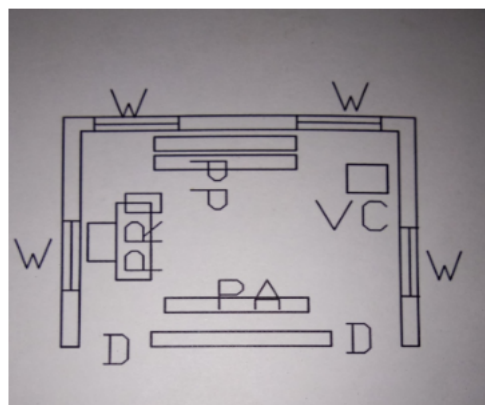

নির্বাচক নিবন্ধন আধিকারিকের স্বাক্ষর

Nazri Naksha

Google Map View

Polling Station Building Front View

Polling Station Front View

Cad View

Key MAP View

1 নাম : হিমাংশু পাল পিতার নাম: অনন্ত পাল বাড়ির নং : n0027 বয়স : 70 লিঙ্গ : পুরুষ	AWK2066934 ফটো উপলব্ধ	2 নাম : সুচিত্রা পাল স্বামীর নাম: হিমাংশু পাল বাড়ির নং : n0027 বয়স : 66 লিঙ্গ : মহিলা	AWK2081875 ফটো উপলব্ধ	3 নাম : তাপসী পাল পিতার নাম: হিমাংশু পাল বাড়ির নং : n0027 বয়স : 34 লিঙ্গ : মহিলা	AWK1421932 ফটো উপলব্ধ
4 নাম : তনুশ্রী মাম্বা পিতার নাম: বিষ্ণুপদ মাম্বা বাড়ির নং : এন0000 বয়স : 24 লিঙ্গ : মহিলা	AWK2468585 ফটো উপলব্ধ	5 নাম : কাকলী (জানা)প্রধান স্বামীর নাম: সাধন প্রধান বাড়ির নং : n0213 বয়স : 31 লিঙ্গ : মহিলা	AWK1665231 ফটো উপলব্ধ	6 নাম : প্রতিমা ওবা স্বামীর নাম: গৌতম ওবা বাড়ির নং : n0028 বয়স : 43 লিঙ্গ : মহিলা	FTD2535565 ফটো উপলব্ধ
7 নাম : গৌতম ওবা পিতার নাম: বঙ্কিম ওবা বাড়ির নং : n0028 বয়স : 52 লিঙ্গ : পুরুষ	WB/31/211/564520 ফটো উপলব্ধ	8 নাম : রানু ওবা স্বামীর নাম: শঙ্কর ওবা বাড়ির নং : 117 বয়স : 48 লিঙ্গ : মহিলা	FTD1779065 ফটো উপলব্ধ	9 নাম : শঙ্কর ওবা পিতার নাম: বঙ্কিম ওবা বাড়ির নং : n0028 বয়স : 58 লিঙ্গ : পুরুষ	WB/31/211/564464 ফটো উপলব্ধ
10 নাম : নিস্তারিনী ওবা স্বামীর নাম: বঙ্কিম ওবা বাড়ির নং : n0028 বয়স : 72 লিঙ্গ : মহিলা	WB/31/211/564470 ফটো উপলব্ধ	11 নাম : সন্ধ্যা ওবা স্বামীর নাম: বঙ্কিম ওবা বাড়ির নং : n0028 বয়স : 68 লিঙ্গ : মহিলা	WB/31/211/564469 ফটো উপলব্ধ	12 নাম : নমিতা ওবা পিতার নাম: শংকর ওবা বাড়ির নং : এন0028 বয়স : 24 লিঙ্গ : মহিলা	AWK2486637 ফটো উপলব্ধ
13 নাম : সোমা ওবা পিতার নাম: গৌতম ওবা বাড়ির নং : এন0028 বয়স : 24 লিঙ্গ : মহিলা	AWK2487650 ফটো উপলব্ধ	14 নাম : রেখা খামারী স্বামীর নাম: সূজন খামারী বাড়ির নং : n0059 বয়স : 55 লিঙ্গ : মহিলা	WB/31/211/564342 ফটো উপলব্ধ	15 নাম : সূজন খামারী পিতার নাম: রামেশ্বর খামারী বাড়ির নং : n0059 বয়স : 60 লিঙ্গ : পুরুষ	WB/31/211/564330 ফটো উপলব্ধ
16 নাম : তাপস খামারী পিতার নাম: সূজন খামারী বাড়ির নং : n0059 বয়স : 32 লিঙ্গ : পুরুষ	AWK1657592 ফটো উপলব্ধ	17 নাম : কবিতা গুড়িয়া পিতার নাম: রবীন্দ্রনাথ গুড়িয়া বাড়ির নং : n0032 বয়স : 32 লিঙ্গ : মহিলা	AWK1657501 ফটো উপলব্ধ	18 নাম : কম্পনা গুড়িয়া স্বামীর নাম: রবীন্দ্রনাথ গুড়িয়া বাড়ির নং : n0032 বয়স : 65 লিঙ্গ : মহিলা	FTD1040831 ফটো উপলব্ধ
19 নাম : অজিত কুমার গুড়িয়া পিতার নাম: রবীন্দ্র নাথ গুড়িয়া বাড়ির নং : n0032 বয়স : 28 লিঙ্গ : পুরুষ	AWK1828748 ফটো উপলব্ধ	20 নাম : স্নিগ্ধা গুড়িয়া হাজরা স্বামীর নাম: মানস হাজরা বাড়ির নং : এন01056 বয়স : 25 লিঙ্গ : মহিলা	AWK2415495 ফটো উপলব্ধ	21 নাম : সৌমেন গিরি পিতার নাম: সুশান্ত গিরি বাড়ির নং : n0023 বয়স : 38 লিঙ্গ : পুরুষ	FTD2793818 ফটো উপলব্ধ
22 নাম : প্রমিলা গিরি স্বামীর নাম: সুশান্ত গিরি বাড়ির নং : n0023 বয়স : 67 লিঙ্গ : মহিলা	WB/31/211/564341 ফটো উপলব্ধ	23 নাম : সুশান্ত গিরি পিতার নাম: তারাপদ গিরি বাড়ির নং : n0023 বয়স : 72 লিঙ্গ : পুরুষ	WB/31/211/564278 ফটো উপলব্ধ	24 নাম : তাপস গিরি পিতার নাম: সুশান্ত গিরি বাড়ির নং : 112 বয়স : 46 লিঙ্গ : পুরুষ	FTD1781335 ফটো উপলব্ধ
25 নাম : অধিতী জানা স্বামীর নাম: নবকুমার জানা বাড়ির নং : এন0000 বয়স : 25 লিঙ্গ : মহিলা	AWK2301869 ফটো উপলব্ধ	26 নাম : মমতা জানা স্বামীর নাম: রাজীব জানা বাড়ির নং : এন0019 বয়স : 29 লিঙ্গ : মহিলা	AWK2284156 ফটো উপলব্ধ	27 নাম : অসীম জানা পিতার নাম: পৃথ্বীরাজ জানা বাড়ির নং : n0047 বয়স : 65 লিঙ্গ : পুরুষ	WB/31/211/561244 ফটো উপলব্ধ
28 নাম : শ্রাবস্তী জানা স্বামীর নাম: প্রীতম জানা বাড়ির নং : বয়স : 30 লিঙ্গ : মহিলা	AWK2244978 ফটো উপলব্ধ	29 নাম : মামনি জানা স্বামীর নাম: বীরেন্দ্র জানা বাড়ির নং : n0036 বয়স : 42 লিঙ্গ : মহিলা	FTD2535599 ফটো উপলব্ধ	30 নাম : তাপস জানা পিতার নাম: দুর্গাপদ জানা বাড়ির নং : n0041 বয়স : 44 লিঙ্গ : পুরুষ	FTD2225365 ফটো উপলব্ধ