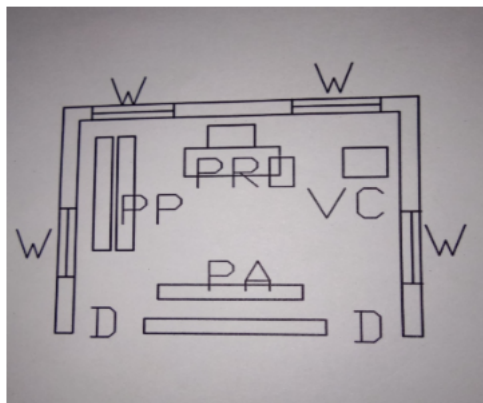

নির্বাচক নিবন্ধন আধিকারিকের স্বাক্ষর

Nazri Naksha

Google Map View

Polling Station Building Front View

Polling Station Front View

Cad View

Key MAP View

1 নাম : রুমা কর দে স্বামীর নাম: সন্দীপ দে বাড়ির নং : বয়স : 26 লিঙ্গ : মহিলা	AWK2245140 ফটো উপলব্ধ	2 নাম : ভারতী দাস স্বামীর নাম: দুলাল দাস বাড়ির নং : n0088 বয়স : 39 লিঙ্গ : মহিলা	AWK1657907 ফটো উপলব্ধ	3 নাম : দেবীরানী গুড়িয়া স্বামীর নাম: দেবব্রত গুড়িয়া বাড়ির নং : n0088 বয়স : 35 লিঙ্গ : মহিলা	AWK1422526 ফটো উপলব্ধ
4 নাম : দেবব্রত গুড়িয়া পিতার নাম: অনিল গুড়িয়া বাড়ির নং : n0088 বয়স : 38 লিঙ্গ : পুরুষ	FTD2794212 ফটো উপলব্ধ	5 নাম : অতসী গুড়িয়া স্বামীর নাম: দিলীপ কুমার গুড়িয়া বাড়ির নং : n0088 বয়স : 38 লিঙ্গ : মহিলা	AWK1168210 ফটো উপলব্ধ	6 নাম : দিলীপ কুমার গুড়িয়া পিতার নাম: অনিল গুড়িয়া বাড়ির নং : n0088 বয়স : 43 লিঙ্গ : পুরুষ	FTD2794220 ফটো উপলব্ধ
7 নাম : সুশীলা গুড়িয়া স্বামীর নাম: জলধর গুড়িয়া বাড়ির নং : n0085 বয়স : 97 লিঙ্গ : মহিলা	WB/31/211/567465 ফটো উপলব্ধ	8 নাম : সুনীল গুড়িয়া পিতার নাম: জলধর গুড়িয়া বাড়ির নং : n0085 বয়স : 67 লিঙ্গ : পুরুষ	WB/31/211/567736 ফটো উপলব্ধ	9 নাম : বাসন্তী গুড়িয়া স্বামীর নাম: সুনীল গুড়িয়া বাড়ির নং : n0085 বয়স : 60 লিঙ্গ : মহিলা	WB/31/211/567798 ফটো উপলব্ধ
10 নাম : দীপক কুমার গুড়িয়া পিতার নাম: সুনীল কুমার গুড়িয়া বাড়ির নং : n0085 বয়স : 43 লিঙ্গ : পুরুষ	FTD2536753 ফটো উপলব্ধ	11 নাম : ক্ষিতিক গুড়িয়া পিতার নাম: সুনীল গুড়িয়া বাড়ির নং : n0085 বয়স : 28 লিঙ্গ : পুরুষ	AWK1964568 ফটো উপলব্ধ	12 নাম : উষা গুড়িয়া স্বামীর নাম: দীপক কুমার গুড়িয়া বাড়ির নং : n0085 বয়স : 28 লিঙ্গ : মহিলা	AWK1953975 ফটো উপলব্ধ
13 নাম : দীপক গুড়িয়া পিতার নাম: অনিল গুড়িয়া বাড়ির নং : n0088 বয়স : 27 লিঙ্গ : পুরুষ	AWK1945534 ফটো উপলব্ধ	14 নাম : অনিল গুড়িয়া পিতার নাম: জলধর গুড়িয়া বাড়ির নং : n0088 বয়স : 72 লিঙ্গ : পুরুষ	WB/31/211/567374 ফটো উপলব্ধ	15 নাম : গৌরাঙ্গ গুড়িয়া পিতার নাম: ভূপেন্দ্র গুড়িয়া বাড়ির নং : n0011 বয়স : 60 লিঙ্গ : পুরুষ	AWK2265676 ফটো উপলব্ধ
16 নাম : দেবশীষ গুড়িয়া পিতার নাম: সুভাষ চন্দ্র গুড়িয়া বাড়ির নং : n0059 বয়স : 27 লিঙ্গ : পুরুষ	AWK1949742 ফটো উপলব্ধ	17 নাম : স্বদেশ রঞ্জন গুড়িয়া পিতার নাম: জলধর গুড়িয়া বাড়ির নং : n0089 বয়স : 51 লিঙ্গ : পুরুষ	WB/31/211/567818 ফটো উপলব্ধ	18 নাম : প্রসেনজিৎ গুড়িয়া পিতার নাম: রামপদ গুড়িয়া বাড়ির নং : n0082 বয়স : 28 লিঙ্গ : পুরুষ	AWK1850007 ফটো উপলব্ধ
19 নাম : দেব কুমার গুড়িয়া পিতার নাম: হরিপদ গুড়িয়া বাড়ির নং : n0083 বয়স : 28 লিঙ্গ : পুরুষ	AWK1850288 ফটো উপলব্ধ	20 নাম : বাসুদেব গুড়িয়া পিতার নাম: সুভাষ গুড়িয়া বাড়ির নং : n0059 বয়স : 28 লিঙ্গ : পুরুষ	AWK1850296 ফটো উপলব্ধ	21 নাম : পরমেশ্বর গুড়িয়া পিতার নাম: অভিমন্যু গুড়িয়া বাড়ির নং : এন0091 বয়স : 66 লিঙ্গ : পুরুষ	AWK2656775 ফটো উপলব্ধ
22 নাম : প্রভাত গুড়িয়া পিতার নাম: পরমেশ্বর গুড়িয়া বাড়ির নং : n0091 বয়স : 43 লিঙ্গ : পুরুষ	FTD2226033 ফটো উপলব্ধ	23 নাম : টুনুবালা গুড়িয়া স্বামীর নাম: পরমেশ্বর গুড়িয়া বাড়ির নং : এন0091 বয়স : 61 লিঙ্গ : মহিলা	AWK2656783 ফটো উপলব্ধ	24 নাম : অমরেশ গুড়িয়া পিতার নাম: নিতাই গুড়িয়া বাড়ির নং : বয়স : 25 লিঙ্গ : পুরুষ	AWK2245199 ফটো উপলব্ধ
25 নাম : সঞ্চিহতা ওঝা গুড়িয়া স্বামীর নাম: গোপাল চন্দ্র গুড়িয়া বাড়ির নং : এন0011 বয়স : 30 লিঙ্গ : মহিলা	AWK2020782 ফটো উপলব্ধ	26 নাম : জহরলাল গুড়িয়া পিতার নাম: ভূপেন্দ্র গুড়িয়া বাড়ির নং : n0013 বয়স : 75 লিঙ্গ : পুরুষ	WB/31/211/567123 ফটো উপলব্ধ	27 নাম : গোপাল চন্দ্র গুড়িয়া পিতার নাম: গৌরাঙ্গ গুড়িয়া বাড়ির নং : n0011 বয়স : 38 লিঙ্গ : পুরুষ	AWK1168202 ফটো উপলব্ধ
28 নাম : প্রতিমা গুড়িয়া স্বামীর নাম: গৌরাঙ্গ গুড়িয়া বাড়ির নং : n0011 বয়স : 55 লিঙ্গ : মহিলা	AWK2267656 ফটো উপলব্ধ	29 নাম : দেবশীষ গুড়িয়া পিতার নাম: স্বদেশ রঞ্জন গুড়িয়া বাড়ির নং : এন0089 বয়স : 23 লিঙ্গ : পুরুষ	AWK2378982 ফটো উপলব্ধ	30 নাম : মাত্ত রাউ গুড়িয়া স্বামীর নাম: প্রসেনজিৎ গুড়িয়া বাড়ির নং : এন0082 বয়স : 23 লিঙ্গ : মহিলা	AWK2379857 ফটো উপলব্ধ