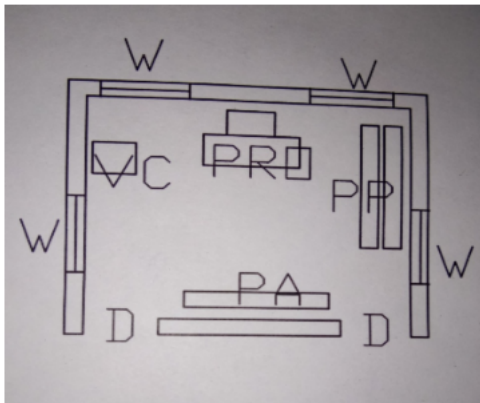

নির্বাচক নিবন্ধন আধিকারিকের স্বাক্ষর

Nazri Naksha

Google Map View

Polling Station Building Front View

Polling Station Front View

Cad View

Key MAP View

1 নাম : স্বপন কুমার ওবা পিতার নাম: যতীন্দ্র নাথ ওবা বাড়ির নং : বয়স : 64 লিঙ্গ : পুরুষ	AWK2433951 ফটো উপলব্ধ	2 নাম : পাঁচু গোপাল ওবা পিতার নাম: স্বপন ওবা বাড়ির নং : n0087 বয়স : 28 লিঙ্গ : পুরুষ	AWK1911080 ফটো উপলব্ধ	3 নাম : কল্পনা ওবা স্বামীর নাম: স্বপন ওবা বাড়ির নং : বয়স : 56 লিঙ্গ : মহিলা	WB/31/211/570535 ফটো উপলব্ধ
4 নাম : মিলন কুমার ওবা পিতার নাম: স্বপন ওবা বাড়ির নং : বয়স : 40 লিঙ্গ : পুরুষ	AWK1287259 ফটো উপলব্ধ	5 নাম : রনজিৎ ওবা পিতার নাম: স্বপন কুমার ওবা বাড়ির নং : বয়স : 34 লিঙ্গ : পুরুষ	AWK1422997 ফটো উপলব্ধ	6 নাম : তনশ্রী ওবা স্বামীর নাম: রনজিৎ ওবা বাড়ির নং : বয়স : 24 লিঙ্গ : মহিলা	AWK2295319 ফটো উপলব্ধ
7 নাম : স্বপ্না গায়েন পিতার নাম: প্রদীপ গায়েন বাড়ির নং : n0060 বয়স : 43 লিঙ্গ : মহিলা	FTD2537611 ফটো উপলব্ধ	8 নাম : বিশ্বজিৎ গায়েন পিতার নাম: শম্ভু গায়েন বাড়ির নং : বয়স : 24 লিঙ্গ : পুরুষ	AWK2295293 ফটো উপলব্ধ	9 নাম : নির্মল গায়েন পিতার নাম: বরণ গায়েন বাড়ির নং : এন065 বয়স : 24 লিঙ্গ : পুরুষ	AWK2429470 ফটো উপলব্ধ
10 নাম : সুমনা গায়েন স্বামীর নাম: অনুপ কুমার গায়েন বাড়ির নং : এন065 বয়স : 24 লিঙ্গ : মহিলা	AWK2452159 ফটো উপলব্ধ	11 নাম : মতিলাল গায়েন পিতার নাম: রঘুনাথ গায়েন বাড়ির নং : n0060 বয়স : 33 লিঙ্গ : পুরুষ	AWK1532746 ফটো উপলব্ধ	12 নাম : পরমেশ্বর গায়েন পিতার নাম: মার্কণ্ড গায়েন বাড়ির নং : n0060 বয়স : 66 লিঙ্গ : পুরুষ	WB/31/211/570336 ফটো উপলব্ধ
13 নাম : ডলিরানী গায়েন স্বামীর নাম: মনোরঞ্জন গায়েন বাড়ির নং : n0044 বয়স : 34 লিঙ্গ : মহিলা	AWK1743491 ফটো উপলব্ধ	14 নাম : মামনি গায়েন স্বামীর নাম: পিকু গায়েন বাড়ির নং : n0053 বয়স : 29 লিঙ্গ : মহিলা	AWK1848514 ফটো উপলব্ধ	15 নাম : গীতা রানী গায়েন স্বামীর নাম: চন্দন গায়েন বাড়ির নং : n0075 বয়স : 28 লিঙ্গ : মহিলা	AWK1848373 ফটো উপলব্ধ
16 নাম : মানসী গায়েন স্বামীর নাম: দোলন গায়েন বাড়ির নং : n0062 বয়স : 30 লিঙ্গ : মহিলা	AWK1848456 ফটো উপলব্ধ	17 নাম : প্রভাত গায়েন পিতার নাম: মার্কণ্ড গায়েন বাড়ির নং : n0060 বয়স : 46 লিঙ্গ : পুরুষ	AWK2497998 ফটো উপলব্ধ	18 নাম : মাধব গায়েন পিতার নাম: অক্ষয় গায়েন বাড়ির নং : n0051 বয়স : 81 লিঙ্গ : পুরুষ	AWK2493427 ফটো উপলব্ধ
19 নাম : পলাশ গায়েন পিতার নাম: হটেশ্বর গায়েন বাড়ির নং : এন0051 বয়স : 22 লিঙ্গ : পুরুষ	AWK2507986 ফটো উপলব্ধ	20 নাম : আকাশ গায়েন পিতার নাম: নব কুমার গায়েন বাড়ির নং : এন0047 বয়স : 23 লিঙ্গ : পুরুষ	AWK2508182 ফটো উপলব্ধ	21 নাম : রত্নারাণী গায়েন স্বামীর নাম: অভয়চন্দ্র গায়েন বাড়ির নং : n0048 বয়স : 53 লিঙ্গ : মহিলা	AWK2343580 ফটো উপলব্ধ
22 নাম : কাবেরী গায়েন স্বামীর নাম: বাবাই গায়েন বাড়ির নং : এন0037 বয়স : 25 লিঙ্গ : মহিলা	AWK2280170 ফটো উপলব্ধ	23 নাম : সুলেখা বাগ গায়েন স্বামীর নাম: পলাশ গায়েন বাড়ির নং : এন0023 বয়স : 25 লিঙ্গ : মহিলা	AWK2280071 ফটো উপলব্ধ	24 নাম : রানী গায়েন স্বামীর নাম: ঝুলন গায়েন বাড়ির নং : এন0062 বয়স : 29 লিঙ্গ : মহিলা	AWK2328003 ফটো উপলব্ধ
25 নাম : রঞ্জিত গায়েন পিতার নাম: কালীপদ গায়েন বাড়ির নং : এন0050 বয়স : 24 লিঙ্গ : পুরুষ	AWK2293082 ফটো উপলব্ধ	26 নাম : সৌরভ গায়েন পিতার নাম: প্রদীপ কুমার গায়েন বাড়ির নং : এন0060 বয়স : 24 লিঙ্গ : পুরুষ	AWK2293108 ফটো উপলব্ধ	27 নাম : মদন গায়েন পিতার নাম: খগেন্দ্রনাথ গায়েন বাড়ির নং : এন0063 বয়স : 68 লিঙ্গ : পুরুষ	AWK2350734 ফটো উপলব্ধ
28 নাম : টুম্পা বারুই গায়েন স্বামীর নাম: গোকুল গায়েন বাড়ির নং : এন0046 বয়স : 25 লিঙ্গ : মহিলা	AWK2375855 ফটো উপলব্ধ	29 নাম : প্রনব গায়েন পিতার নাম: প্রভাত গায়েন বাড়ির নং : এন0060 বয়স : 23 লিঙ্গ : পুরুষ	AWK2377844 ফটো উপলব্ধ	30 নাম : সত্যজিৎ গায়েন অন্যান্য: বিশ্বজিৎ গায়েন বাড়ির নং : এন0063 বয়স : 24 লিঙ্গ : পুরুষ	AWK2387447 ফটো উপলব্ধ