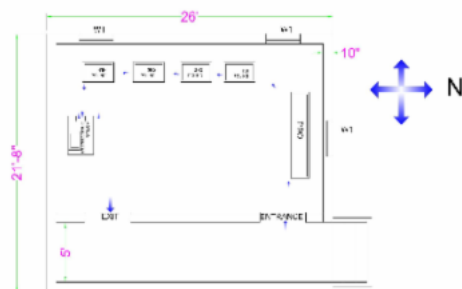

নির্বাচক নিবন্ধন আধিকারিকের স্বাক্ষর

Nazri Naksha

Google Map View

Polling Station Building Front View

Polling Station Front View

Cad View

Key MAP View

বিধানসভা নির্বাচনক্ষেত্রের নং, নাম : 213-কাঁথি উত্তর
ভাগ নং, নাম : 1-কুমুরিয়া খান কাখুরিয়া (পূর্ব)