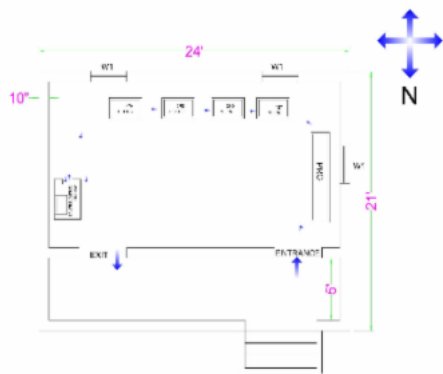

নির্বাচক নিবন্ধন আধিকারিকের স্বাক্ষর

Nazri Naksha

Google Map View

Polling Station Building Front View

Polling Station Front View

Cad View

Key MAP View

বিধানসভা নির্বাচনক্ষেত্রের নং, নাম : 213-কাঁথি উত্তর
ভাগ নং, নাম : 1-শিবপুর বেলতলা (সম্পূর্ণ)