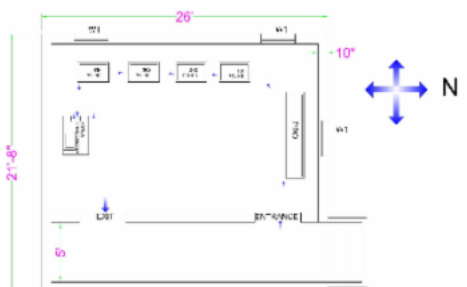

নির্বাচক নিবন্ধন আধিকারিকের স্বাক্ষর

Nazri Naksha

Google Map View

Polling Station Building Front View

Polling Station Front View

Cad View

Key MAP View

1 নাম : মানসী আদক স্বামীর নাম: রবীন্দ্র নাথ আদক বাড়ির নং : n0017 বয়স : 67 লিঙ্গ : মহিলা	WB/31/210/153627	ফটো উপলব্ধ	2 নাম : ভারতী আদক স্বামীর নাম: শ্যামাপদ আদক বাড়ির নং : n0025 বয়স : 58 লিঙ্গ : মহিলা	WB/31/210/153749	ফটো উপলব্ধ	3 নাম : ভবানী আদক স্বামীর নাম: রামকৃষ্ণ আদক বাড়ির নং : n0122 বয়স : 77 লিঙ্গ : মহিলা	WB/31/210/153027	ফটো উপলব্ধ
4 নাম : রামকৃষ্ণ আদক পিতার নাম: গজেন্দ্র আদক বাড়ির নং : n0122 বয়স : 81 লিঙ্গ : পুরুষ	DNT2651685	ফটো উপলব্ধ	5 নাম : শ্যামাপদ আদক পিতার নাম: গজেন্দ্র আদক বাড়ির নং : n0025 বয়স : 62 লিঙ্গ : পুরুষ	WB/31/210/153575	ফটো উপলব্ধ	6 নাম : সূশীলা আদক স্বামীর নাম: বিভূতি আদক বাড়ির নং : n0024 বয়স : 84 লিঙ্গ : মহিলা	WB/31/210/153234	ফটো উপলব্ধ
7 নাম : বিভাষ আদক পিতার নাম: শশধর আদক বাড়ির নং : n0022 বয়স : 33 লিঙ্গ : পুরুষ	AWK1371202	ফটো উপলব্ধ	8 নাম : বিকাশ আদক পিতার নাম: শশধর আদক বাড়ির নং : n0022 বয়স : 39 লিঙ্গ : পুরুষ	AWK0134007	ফটো উপলব্ধ	9 নাম : নিলীমা আদক স্বামীর নাম: বিশ্বজিৎ আদক বাড়ির নং : n0021 বয়স : 39 লিঙ্গ : মহিলা	AWK1195387	ফটো উপলব্ধ
10 নাম : বিশ্বজিৎ আদক পিতার নাম: নির্মল কুমার আদক বাড়ির নং : n0021 বয়স : 43 লিঙ্গ : পুরুষ	AWK0133744	ফটো উপলব্ধ	11 নাম : অর্চনা আদক স্বামীর নাম: নির্মল আদক বাড়ির নং : n0021 বয়স : 60 লিঙ্গ : মহিলা	WB/31/210/153608	ফটো উপলব্ধ	12 নাম : নির্মল আদক পিতার নাম: কানাই আদক বাড়ির নং : n0021 বয়স : 63 লিঙ্গ : পুরুষ	WB/31/210/153659	ফটো উপলব্ধ
13 নাম : বন্দনা জানা(আদক) স্বামীর নাম: দেবদর্জয় আদক বাড়ির নং : n0020 বয়স : 42 লিঙ্গ : মহিলা	AWK1553932	ফটো উপলব্ধ	14 নাম : বীণাপানী আদক স্বামীর নাম: দেবদুলাল আদক বাড়ির নং : n0020 বয়স : 46 লিঙ্গ : মহিলা	DNT2383883	ফটো উপলব্ধ	15 নাম : দেবদুলাল আদক পিতার নাম: ঝাড়েশ্বর আদক বাড়ির নং : n0020 বয়স : 54 লিঙ্গ : পুরুষ	WB/31/210/153144	ফটো উপলব্ধ
16 নাম : আরতী আদক স্বামীর নাম: দেবদর্লভ আদক বাড়ির নং : n0020 বয়স : 44 লিঙ্গ : মহিলা	DNT2383891	ফটো উপলব্ধ	17 নাম : শ্রাবনী আদক পিতার নাম: ঝাড়েশ্বর আদক বাড়ির নং : n0020 বয়স : 36 লিঙ্গ : মহিলা	AWK1553924	ফটো উপলব্ধ	18 নাম : দেবগোপাল আদক পিতার নাম: ঝাড়েশ্বর আদক বাড়ির নং : n0020 বয়স : 38 লিঙ্গ : পুরুষ	AWK0133868	ফটো উপলব্ধ
19 নাম : দেবদর্জয় আদক পিতার নাম: ঝাড়েশ্বর আদক বাড়ির নং : n0020 বয়স : 45 লিঙ্গ : পুরুষ	DNT2651693	ফটো উপলব্ধ	20 নাম : দেবদর্লভ আদক পিতার নাম: ঝাড়েশ্বর আদক বাড়ির নং : n0020 বয়স : 51 লিঙ্গ : পুরুষ	WB/31/210/153146	ফটো উপলব্ধ	21 নাম : গীতারানী আদক স্বামীর নাম: ঝাড়েশ্বর আদক বাড়ির নং : n0020 বয়স : 73 লিঙ্গ : মহিলা	WB/31/210/153140	ফটো উপলব্ধ
22 নাম : ঝাড়েশ্বর আদক পিতার নাম: গজেন্দ্র আদক বাড়ির নং : n0020 বয়স : 79 লিঙ্গ : পুরুষ	WB/31/210/153399	ফটো উপলব্ধ	23 নাম : নমিতা রানী আদক স্বামীর নাম: তাপস আদক বাড়ির নং : n0019 বয়স : 48 লিঙ্গ : মহিলা	DNT1381318	ফটো উপলব্ধ	24 নাম : তাপস আদক পিতার নাম: কালিপদ আদক বাড়ির নং : n0019 বয়স : 55 লিঙ্গ : পুরুষ	WB/31/210/153743	ফটো উপলব্ধ
25 নাম : পুষ্পাঞ্জলী আদক স্বামীর নাম: স্বপন আদক বাড়ির নং : n0018 বয়স : 53 লিঙ্গ : মহিলা	WB/31/210/153667	ফটো উপলব্ধ	26 নাম : স্বপন কুমার আদক পিতার নাম: কালিপদ আদক বাড়ির নং : n0018 বয়স : 61 লিঙ্গ : পুরুষ	WB/31/210/153742	ফটো উপলব্ধ	27 নাম : সনজিৎ আদক পিতার নাম: রবীন্দ্রনাথ আদক বাড়ির নং : n0017 বয়স : 38 লিঙ্গ : পুরুষ	AWK0133959	ফটো উপলব্ধ
28 নাম : রঞ্জিত কুমার আদক পিতার নাম: রবীন্দ্রনাথ আদক বাড়ির নং : n0017 বয়স : 47 লিঙ্গ : পুরুষ	DNT1676758	ফটো উপলব্ধ	29 নাম : চিরঞ্জিৎ আদক পিতার নাম: রবীন্দ্র নাথ আদক বাড়ির নং : n0017 বয়স : 35 লিঙ্গ : পুরুষ	AWK1371194	ফটো উপলব্ধ	30 নাম : চন্দন আদক পিতার নাম: শ্যামাপদ আদক বাড়ির নং : n0025 বয়স : 29 লিঙ্গ : পুরুষ	AWK1755776	ফটো উপলব্ধ