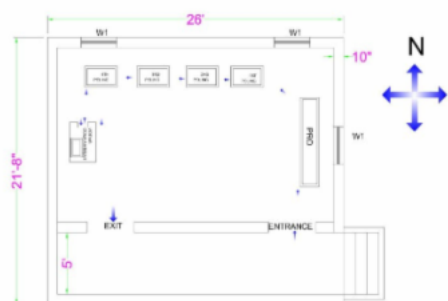

নির্বাচক নিবন্ধন আধিকারিকের স্বাক্ষর

Nazri Naksha

Google Map View

Polling Station Building Front View

Polling Station Front View

Cad View

Key MAP View

1 নাম : জায়েদাবিবি স্বামীর নাম: মকবুল সেক বাড়ির নং : n0029 বয়স : 69 লিঙ্গ : মহিলা	WB/31/210/156694	ফটো উপলব্ধ	2 নাম : রসিদন বিবি স্বামীর নাম: সেক জাবেদ বাড়ির নং : n0029 বয়স : 43 লিঙ্গ : মহিলা	AWK1680354	ফটো উপলব্ধ	3 নাম : মিনাবিবি স্বামীর নাম: নাসির সেক বাড়ির নং : n0047 বয়স : 53 লিঙ্গ : মহিলা	WB/31/210/156131	ফটো উপলব্ধ
4 নাম : সেকইয়াসিন পিতার নাম: জাহির হোসেন সেক বাড়ির নং : n0150 বয়স : 73 লিঙ্গ : পুরুষ	WB/31/210/156242	ফটো উপলব্ধ	5 নাম : সেক বাসেত পিতার নাম: জালিম সেক বাড়ির নং : n0047 বয়স : 73 লিঙ্গ : পুরুষ	WB/31/210/156137	ফটো উপলব্ধ	6 নাম : সেক আকবর আলি পিতার নাম: সেক মকবুল আলি বাড়ির নং : n0029 বয়স : 43 লিঙ্গ : পুরুষ	AWK1554633	ফটো উপলব্ধ
7 নাম : নুরজাহান বিবি স্বামীর নাম: সেক নুরমহম্মদ বাড়ির নং : n0164 বয়স : 59 লিঙ্গ : মহিলা	DNT1380799	ফটো উপলব্ধ	8 নাম : মুকতেজা বিবি স্বামীর নাম: সেক ইব্রাহিম বাড়ির নং : n0159 বয়স : 36 লিঙ্গ : মহিলা	AWK1128917	ফটো উপলব্ধ	9 নাম : সেক ইব্রাহিম পিতার নাম: সেক সাফি বাড়ির নং : n0158 বয়স : 39 লিঙ্গ : পুরুষ	AWK0142729	ফটো উপলব্ধ
10 নাম : বাহারজান বিবি স্বামীর নাম: কল্পু খাঁ বাড়ির নং : n0154 বয়স : 62 লিঙ্গ : মহিলা	DNT1381003	ফটো উপলব্ধ	11 নাম : সুপ্রিয়া বিবি স্বামীর নাম: ইনতাজ সেক বাড়ির নং : n0153 বয়স : 40 লিঙ্গ : মহিলা	DNT2386407	ফটো উপলব্ধ	12 নাম : ইনতাজ সেক পিতার নাম: ইয়াসিন সেক বাড়ির নং : n0152 বয়স : 42 লিঙ্গ : পুরুষ	DNT2386399	ফটো উপলব্ধ
13 নাম : সাকিলা বিবি স্বামীর নাম: জালালউদ্দিন সেক বাড়ির নং : n0167 বয়স : 34 লিঙ্গ : মহিলা	AWK1680347	ফটো উপলব্ধ	14 নাম : সেক জালালউদ্দিন পিতার নাম: সেক নুর মহম্মদ বাড়ির নং : n0167 বয়স : 37 লিঙ্গ : পুরুষ	AWK1128925	ফটো উপলব্ধ	15 নাম : আসেমা বিবি স্বামীর নাম: সেক সামসুদ্দিন বাড়ির নং : n0166 বয়স : 41 লিঙ্গ : মহিলা	AWK1128909	ফটো উপলব্ধ
16 নাম : সেক সামসুদ্দিন পিতার নাম: সেক নুর মহম্মদ বাড়ির নং : n0165 বয়স : 46 লিঙ্গ : পুরুষ	AWK0142737	ফটো উপলব্ধ	17 নাম : আসমীনা খাতুন পিতার নাম: সেক সামসুদ্দিন বাড়ির নং : n0165 বয়স : 21 লিঙ্গ : মহিলা	AWK2590172	ফটো উপলব্ধ	18 নাম : আলাউদ্দিন সেক পিতার নাম: নুরজাহান সেক বাড়ির নং : n0164 বয়স : 34 লিঙ্গ : পুরুষ	AWK1680420	ফটো উপলব্ধ
19 নাম : সামিনা বিবি স্বামীর নাম: সেক আলাউদ্দিন বাড়ির নং : n0164 বয়স : 31 লিঙ্গ : মহিলা	AWK1680396	ফটো উপলব্ধ	20 নাম : সেকগাফিল পিতার নাম: মানিক সেক বাড়ির নং : n0038 বয়স : 78 লিঙ্গ : পুরুষ	WB/31/210/156149	ফটো উপলব্ধ	21 নাম : খেতিমানবিবি স্বামীর নাম: গাফিল সেক বাড়ির নং : n0038 বয়স : 63 লিঙ্গ : মহিলা	WB/31/210/156176	ফটো উপলব্ধ
22 নাম : সবুরানবিবি স্বামীর নাম: গুলমহম্মদ সেক বাড়ির নং : n0039 বয়স : 73 লিঙ্গ : মহিলা	WB/31/210/156084	ফটো উপলব্ধ	23 নাম : সেকমৌলুউদ্দিন পিতার নাম: গুলমহম্মদ সেক বাড়ির নং : n0039 বয়স : 55 লিঙ্গ : পুরুষ	WB/31/210/156048	ফটো উপলব্ধ	24 নাম : সেকগিয়াসুদ্দিন পিতার নাম: গুলমহম্মদ সেক বাড়ির নং : n0039 বয়স : 52 লিঙ্গ : পুরুষ	WB/31/210/156394	ফটো উপলব্ধ
25 নাম : সামসুদ্দিন সেক পিতার নাম: গুলমহম্মদ সেক বাড়ির নং : n0039 বয়স : 44 লিঙ্গ : পুরুষ	DNT2385284	ফটো উপলব্ধ	26 নাম : সাবোতুন বিবি স্বামীর নাম: সামসুদ্দিন সেক বাড়ির নং : n0039 বয়স : 37 লিঙ্গ : মহিলা	AWK1196013	ফটো উপলব্ধ	27 নাম : সাহাজাদী বিবি স্বামীর নাম: সেক জুমন বাড়ির নং : n0039 বয়স : 52 লিঙ্গ : মহিলা	DNT1381011	ফটো উপলব্ধ
28 নাম : সাপ্তার সেক মায়ের নাম: সাহাজাদী বিবি বাড়ির নং : n0039 বয়স : 32 লিঙ্গ : পুরুষ	AWK1680206	ফটো উপলব্ধ	29 নাম : ওহেদা বিবি স্বামীর নাম: গিয়াসুদ্দিন সেক বাড়ির নং : n0039 বয়স : 49 লিঙ্গ : মহিলা	DNT1380872	ফটো উপলব্ধ	30 নাম : রিজিয়া বিবি স্বামীর নাম: মৌলুউদ্দিন সেক বাড়ির নং : n0039 বয়স : 45 লিঙ্গ : মহিলা	DNT2385292	ফটো উপলব্ধ