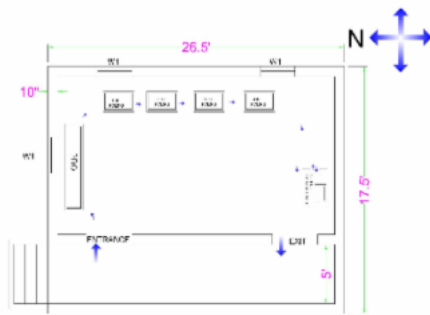

নির্বাচক নিবন্ধন আধিকারিকের স্বাক্ষর

Nazri Naksha

Google Map View

Polling Station Building Front View

Polling Station Front View

Cad View

Key MAP View

1 নাম : আসেমাবিবি স্বামীর নাম: সাবুদ্দিন আলি বাড়ির নং : n0002 বয়স : 68 লিঙ্গ : মহিলা	WB/31/210/156348	2 নাম : সেক ইসমাইল পিতার নাম: সেক সাবুদ্দিন বাড়ির নং : n0002 বয়স : 41 লিঙ্গ : পুরুষ	AWK0140814	3 নাম : সেক সারতাজ আলি পিতার নাম: রবিউল ইসলাম বাড়ির নং : n0006 বয়স : 38 লিঙ্গ : পুরুষ	AWK1195783
4 নাম : সেক সুবেদ আলি পিতার নাম: সেক আবদুলরউফ বাড়ির নং : n0006 বয়স : 47 লিঙ্গ : পুরুষ	AWK1298603	5 নাম : দিলওয়ারা বিবি স্বামীর নাম: রবিউল ইসলাম সেক বাড়ির নং : n0006 বয়স : 55 লিঙ্গ : মহিলা	WB/31/210/157246	6 নাম : বিবি সামসুন স্বামীর নাম: আবদুল আলি বাড়ির নং : n0006 বয়স : 63 লিঙ্গ : মহিলা	WB/31/210/156722
7 নাম : সেক রবিউল ইসলাম পিতার নাম: সাহাজাদ আলি বাড়ির নং : n0006 বয়স : 61 লিঙ্গ : পুরুষ	AWK2686392	8 নাম : সেক আবদুল রউফ পিতার নাম: সাহাদাত আলি বাড়ির নং : n0006 বয়স : 68 লিঙ্গ : পুরুষ	AWK2599892	9 নাম : মাজেদ আলি মায়ের নাম: সেক রুল আলি বাড়ির নং : n0005 বয়স : 32 লিঙ্গ : পুরুষ	AWK1680594
10 নাম : সেক জাহেদ আলি পিতার নাম: সেক রুল আলি বাড়ির নং : n0005 বয়স : 34 লিঙ্গ : পুরুষ	AWK1445527	11 নাম : মিল্লারা বিবি স্বামীর নাম: সাহিদ আলি বাড়ির নং : n0005 বয়স : 50 লিঙ্গ : মহিলা	DNT2074110	12 নাম : জায়েদীবিবি স্বামীর নাম: সেক রুল আলি বাড়ির নং : n0005 বয়স : 58 লিঙ্গ : মহিলা	AWK2114817
13 নাম : সেক জামির পিতার নাম: সেক ওয়েদ বাড়ির নং : n0003 বয়স : 40 লিঙ্গ : পুরুষ	DNT2585131	14 নাম : জুমেরা বিবি স্বামীর নাম: সেক জামির বাড়ির নং : n0003 বয়স : 40 লিঙ্গ : মহিলা	DNT2585164	15 নাম : জাব্বদুন বিবি স্বামীর নাম: সেক ফকরুদ্দিন বাড়ির নং : n0003 বয়স : 42 লিঙ্গ : মহিলা	DNT2585156
16 নাম : সেক ফকিরুদ্দিন পিতার নাম: ওহেদ আলি বাড়ির নং : n0003 বয়স : 53 লিঙ্গ : পুরুষ	DNT2074094	17 নাম : জৈগুনবিবি স্বামীর নাম: ওহেদ আলি বাড়ির নং : n0003 বয়স : 83 লিঙ্গ : মহিলা	WB/31/210/156261	18 নাম : মাসেদা বিবি স্বামীর নাম: সেক আব্দুল মালেক বাড়ির নং : n0004 বয়স : 34 লিঙ্গ : মহিলা	AWK1445519
19 নাম : সেক আবদুল মালেক পিতার নাম: সেক সামসুল বাড়ির নং : n0004 বয়স : 40 লিঙ্গ : পুরুষ	DNT2763217	20 নাম : সেকসহীদ পিতার নাম: আলাম আলি বাড়ির নং : n0004 বয়স : 57 লিঙ্গ : পুরুষ	WB/31/210/156689	21 নাম : হাবিবা বিবি স্বামীর নাম: সেক ইসমাইল বাড়ির নং : n0002 বয়স : 33 লিঙ্গ : মহিলা	AWK1445501
22 নাম : সায়নাজ খাতুন স্বামীর নাম: সেক রবিউল ইসলাম বাড়ির নং : n0006 বয়স : 33 লিঙ্গ : মহিলা	AWK1833144	23 নাম : আনিশা বিবি স্বামীর নাম: সেক সারতাজ আলি বাড়ির নং : n0006 বয়স : 28 লিঙ্গ : মহিলা	AWK1892199	24 নাম : সেক আবদুল খালেক পিতার নাম: সেক সামসুল বাড়ির নং : n0004 বয়স : 40 লিঙ্গ : পুরুষ	DNT2585123
25 নাম : আওয়াল ইসলাম পিতার নাম: মজিবর রহমান বাড়ির নং : এন0006 বয়স : 36 লিঙ্গ : পুরুষ	RJG1307883	26 নাম : সামিনা বিবি স্বামীর নাম: সেক জাহেদ আলি বাড়ির নং : 012 বয়স : 28 লিঙ্গ : মহিলা	AWK2423705	27 নাম : রুবি বিবি স্বামীর নাম: সেক সুবেদ আলি বাড়ির নং : n0006 বয়স : 43 লিঙ্গ : মহিলা	JRG2577252
28 নাম : সবিনা ইয়াসমিন স্বামীর নাম: সেক জাহাঙ্গীর আলি বাড়ির নং : এন000 বয়স : 30 লিঙ্গ : মহিলা	AWK2011013	29 নাম : সেক আমজাদ আলি পিতার নাম: সেক রুল আলি বাড়ির নং : এন0005 বয়স : 26 লিঙ্গ : পুরুষ	AWK2010866	30 নাম : নাজমা বিবি স্বামীর নাম: মাজেদ আলি বাড়ির নং : এন0005 বয়স : 25 লিঙ্গ : মহিলা	AWK2618775