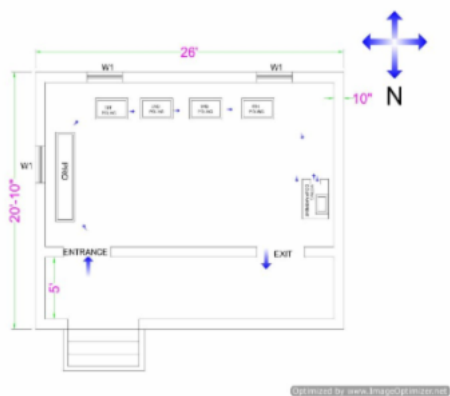

নির্বাচক নিবন্ধন আধিকারিকের স্বাক্ষর

Nazri Naksha

Google Map View

Polling Station Building Front View

Polling Station Front View

Cad View

Key MAP View

1 নাম : পুতুল খাটুয়া স্বামীর নাম: উত্তম খাটুয়া বাড়ির নং : n0019 বয়স : 46 লিঙ্গ : মহিলা	DNT2387116 ফটো উপলব্ধ	2 নাম : উত্তম খাটুয়া পিতার নাম: ঘনশ্যাম খাটুয়া বাড়ির নং : n0019 বয়স : 51 লিঙ্গ : পুরুষ	DNT1676972 ফটো উপলব্ধ	3 নাম : নানু কুমার খাটুয়া পিতার নাম: ঘনশ্যাম খাটুয়া বাড়ির নং : n0018 বয়স : 39 লিঙ্গ : পুরুষ	AWK1196823 ফটো উপলব্ধ
4 নাম : দিপালী খাটুয়া স্বামীর নাম: স্বপন খাটুয়া বাড়ির নং : n0018 বয়স : 46 লিঙ্গ : মহিলা	DNT2387140 ফটো উপলব্ধ	5 নাম : স্বপন খাটুয়া পিতার নাম: ঘনশ্যাম খাটুয়া বাড়ির নং : n0018 বয়স : 53 লিঙ্গ : পুরুষ	WB/31/210/159124 ফটো উপলব্ধ	6 নাম : শিউলী খাটুয়া স্বামীর নাম: তপন খাটুয়া বাড়ির নং : n0018 বয়স : 44 লিঙ্গ : মহিলা	DNT2387124 ফটো উপলব্ধ
7 নাম : তপন খাটুয়া পিতার নাম: ঘনশ্যাম খাটুয়া বাড়ির নং : n0018 বয়স : 57 লিঙ্গ : পুরুষ	WB/31/210/159483 ফটো উপলব্ধ	8 নাম : রাজকুমার খাটুয়া পিতার নাম: স্বপন খাটুয়া বাড়ির নং : এন0018 বয়স : 24 লিঙ্গ : পুরুষ	AWK2291540 ফটো উপলব্ধ	9 নাম : সাবিত্রী খাটুয়া স্বামীর নাম: নানু কুমার খাটুয়া বাড়ির নং : n0018 বয়স : 28 লিঙ্গ : মহিলা	AWK1892603 ফটো উপলব্ধ
10 নাম : গৌতম কুমার গায়েন পিতার নাম: নিতাই চরন গায়েন বাড়ির নং : n0055 বয়স : 34 লিঙ্গ : পুরুষ	AWK1371731 ফটো উপলব্ধ	11 নাম : অরিন্দম গায়েন পিতার নাম: দিলীপ কুমার গায়েন বাড়ির নং : এন0055 বয়স : 26 লিঙ্গ : পুরুষ	AWK2195196 ফটো উপলব্ধ	12 নাম : দেবশ্রী গায়েন স্বামীর নাম: সুজয় কুমার গায়েন বাড়ির নং : n0054 বয়স : 23 লিঙ্গ : মহিলা	AWK2419315 ফটো উপলব্ধ
13 নাম : ভাগ্যধর গায়েন পিতার নাম: লালমোহন গায়েন বাড়ির নং : n0052 বয়স : 71 লিঙ্গ : পুরুষ	WB/31/210/159172 ফটো উপলব্ধ	14 নাম : সুজয় কুমার গায়েন পিতার নাম: সুশান্ত গায়েন বাড়ির নং : n0054 বয়স : 30 লিঙ্গ : পুরুষ	AWK1680867 ফটো উপলব্ধ	15 নাম : সুলেখা গায়েন স্বামীর নাম: সুশান্ত গায়েন বাড়ির নং : n0054 বয়স : 56 লিঙ্গ : মহিলা	WB/31/210/159165 ফটো উপলব্ধ
16 নাম : সুশান্ত গায়েন পিতার নাম: লালমোহন গায়েন বাড়ির নং : n0054 বয়স : 63 লিঙ্গ : পুরুষ	WB/31/210/159282 ফটো উপলব্ধ	17 নাম : রেনুকা গায়েন স্বামীর নাম: সনাতন গায়েন বাড়ির নং : n0055 বয়স : 34 লিঙ্গ : মহিলা	AWK1299197 ফটো উপলব্ধ	18 নাম : পাতা গায়েন স্বামীর নাম: ভাগ্যধর গায়েন বাড়ির নং : n0052 বয়স : 65 লিঙ্গ : মহিলা	WB/31/210/159166 ফটো উপলব্ধ
19 নাম : উত্তম কুমার গায়েন পিতার নাম: ভাগ্যধর গায়েন বাড়ির নং : n0052 বয়স : 36 লিঙ্গ : পুরুষ	AWK1299098 ফটো উপলব্ধ	20 নাম : কৃষ্ণা গায়েন স্বামীর নাম: উত্তম গায়েন বাড়ির নং : n0052 বয়স : 35 লিঙ্গ : মহিলা	AWK1446046 ফটো উপলব্ধ	21 নাম : নিতাই গায়েন পিতার নাম: লালমোহন গায়েন বাড়ির নং : n0055 বয়স : 75 লিঙ্গ : পুরুষ	WB/31/210/159201 ফটো উপলব্ধ
22 নাম : কাজল গায়েন স্বামীর নাম: নিতাই গায়েন বাড়ির নং : n0055 বয়স : 65 লিঙ্গ : মহিলা	WB/31/210/159039 ফটো উপলব্ধ	23 নাম : দিলীপকুমার গায়েন পিতার নাম: নিতাই গায়েন বাড়ির নং : n0055 বয়স : 50 লিঙ্গ : পুরুষ	DNT1380609 ফটো উপলব্ধ	24 নাম : দীপক গায়েন পিতার নাম: নিতাই গায়েন বাড়ির নং : n0055 বয়স : 43 লিঙ্গ : পুরুষ	DNT2387173 ফটো উপলব্ধ
25 নাম : পৌরী গায়েন স্বামীর নাম: দীপক গায়েন বাড়ির নং : n0055 বয়স : 42 লিঙ্গ : মহিলা	DNT2387165 ফটো উপলব্ধ	26 নাম : মামনী গায়েন স্বামীর নাম: দীলিপ গায়েন বাড়ির নং : n0055 বয়স : 44 লিঙ্গ : মহিলা	DNT1678945 ফটো উপলব্ধ	27 নাম : সনাতন গায়েন পিতার নাম: নিতাই চরন গায়েন বাড়ির নং : n0055 বয়স : 37 লিঙ্গ : পুরুষ	AWK1196716 ফটো উপলব্ধ
28 নাম : সোমাস্রী গায়েন পিতার নাম: দীপক গায়েন বাড়ির নং : এন0055 বয়স : 22 লিঙ্গ : মহিলা	AWK2453660 ফটো উপলব্ধ	29 নাম : অভিজিৎ গায়েন পিতার নাম: দিলীপ কুমার গায়েন বাড়ির নং : এন0055 বয়স : 21 লিঙ্গ : পুরুষ	AWK2590362 ফটো উপলব্ধ	30 নাম : শ্যামলী গিরি স্বামীর নাম: স্বপন কুমার গিরি বাড়ির নং : n0049 বয়স : 50 লিঙ্গ : মহিলা	DNT1380633 ফটো উপলব্ধ