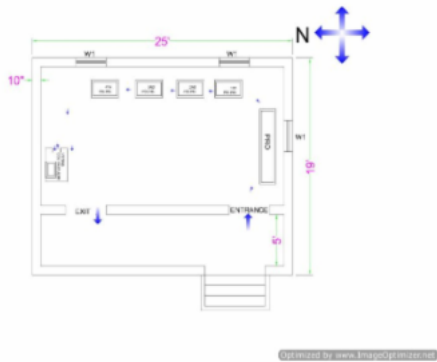

নির্বাচক নিবন্ধন আধিকারিকের স্বাক্ষর

Nazri Naksha

Google Map View

Polling Station Building Front View

Polling Station Front View

Cad View

Key MAP View

1 নাম : পার্বতী শ্যামল স্বামীর নাম: ভীম শ্যামল বাড়ির নং : n0279 বয়স : 30 লিঙ্গ : মহিলা	AWK1754068 ফটো উপলব্ধ	2 নাম : শিউলী মন্ডল (খান্ডা) স্বামীর নাম: তপন মন্ডল বাড়ির নং : n0245 বয়স : 35 লিঙ্গ : মহিলা	AWK1293463 ফটো উপলব্ধ	3 নাম : সুস্মিতা আড়ি দলাই স্বামীর নাম: সত্য ব্রত দলাই বাড়ির নং : এন0166 বয়স : 27 লিঙ্গ : মহিলা	AWK2276194 ফটো উপলব্ধ
4 নাম : মঙ্গলদীপ রিশি পিতার নাম: অনন্ত রিশি বাড়ির নং : এন0146 বয়স : 22 লিঙ্গ : পুরুষ	AWK2443000 ফটো উপলব্ধ	5 নাম : বিষ্ণু ঋষি পিতার নাম: পূর্ণচন্দ্র ঋষি বাড়ির নং : n0147 বয়স : 25 লিঙ্গ : পুরুষ	AWK2197630 ফটো উপলব্ধ	6 নাম : তনুশ্রী প্রধান স্বামীর নাম: শিবশঙ্কর প্রধান বাড়ির নং : n0147 বয়স : 28 লিঙ্গ : মহিলা	AWK2197739 ফটো উপলব্ধ
7 নাম : দেবু ঋষি পিতার নাম: পূর্ণচন্দ্র ঋষি বাড়ির নং : n0147 বয়স : 29 লিঙ্গ : পুরুষ	AWK1830645 ফটো উপলব্ধ	8 নাম : অনন্ত ঋষি পিতার নাম: কাঙ্গাল ঋষি বাড়ির নং : n0146 বয়স : 69 লিঙ্গ : পুরুষ	AWK2616746 ফটো উপলব্ধ	9 নাম : রীতা ঋষি স্বামীর নাম: অনন্ত ঋষি বাড়ির নং : n0146 বয়স : 53 লিঙ্গ : মহিলা	MXC2456390 ফটো উপলব্ধ
10 নাম : কপিল দেব ঋষি পিতার নাম: বংকিম ঋষি বাড়ির নং : n0147 বয়স : 34 লিঙ্গ : পুরুষ	AWK1432947 ফটো উপলব্ধ	11 নাম : মানসী ঋষি স্বামীর নাম: কপিল দেব ঋষি বাড়ির নং : n0147 বয়স : 35 লিঙ্গ : মহিলা	AWK1432954 ফটো উপলব্ধ	12 নাম : তাপসী ঋষি স্বামীর নাম: পূর্ণচন্দ্র ঋষি বাড়ির নং : n0147 বয়স : 52 লিঙ্গ : মহিলা	WB/31/214/096213 ফটো উপলব্ধ
13 নাম : পূর্ণচন্দ্র ঋষি পিতার নাম: বংকিম ঋষি বাড়ির নং : n0147 বয়স : 56 লিঙ্গ : পুরুষ	WB/31/214/096218 ফটো উপলব্ধ	14 নাম : বংকিম ঋষি পিতার নাম: কাঙ্গাল ঋষি বাড়ির নং : n0147 বয়স : 74 লিঙ্গ : পুরুষ	WB/31/214/096104 ফটো উপলব্ধ	15 নাম : কম্পনা গায়েন স্বামীর নাম: গৌতম গায়েন বাড়ির নং : n0025 বয়স : 40 লিঙ্গ : মহিলা	AWK1432715 ফটো উপলব্ধ
16 নাম : সুধা গায়েন স্বামীর নাম: প্রশান্ত গায়েন বাড়ির নং : n0025 বয়স : 47 লিঙ্গ : মহিলা	MXC2120657 ফটো উপলব্ধ	17 নাম : প্রশান্ত গায়েন পিতার নাম: নরেন্দ্র গায়েন বাড়ির নং : n0025 বয়স : 54 লিঙ্গ : পুরুষ	WB/31/214/096153 ফটো উপলব্ধ	18 নাম : বিদ্যুৎ গায়েন পিতার নাম: শান্ত গায়েন বাড়ির নং : n0025 বয়স : 30 লিঙ্গ : পুরুষ	AWK1672104 ফটো উপলব্ধ
19 নাম : সুমিতা গায়েন স্বামীর নাম: শান্ত গায়েন বাড়ির নং : n0025 বয়স : 61 লিঙ্গ : মহিলা	WB/31/214/096657 ফটো উপলব্ধ	20 নাম : শান্ত গায়েন পিতার নাম: নরেন্দ্র গায়েন বাড়ির নং : n0025 বয়স : 65 লিঙ্গ : পুরুষ	WB/31/214/096407 ফটো উপলব্ধ	21 নাম : সুকান্ত গায়েন পিতার নাম: মানিক গায়েন বাড়ির নং : n0025 বয়স : 38 লিঙ্গ : পুরুষ	MXC2456408 ফটো উপলব্ধ
22 নাম : বিজলী গায়েন স্বামীর নাম: মানিক গায়েন বাড়ির নং : n0025 বয়স : 63 লিঙ্গ : মহিলা	WB/31/214/096465 ফটো উপলব্ধ	23 নাম : মীঠুন গায়েন পিতার নাম: তপন কুমার গায়েন বাড়ির নং : n0043 বয়স : 34 লিঙ্গ : পুরুষ	AWK1363456 ফটো উপলব্ধ	24 নাম : তুলসী গায়েন স্বামীর নাম: তপন গায়েন বাড়ির নং : n0043 বয়স : 52 লিঙ্গ : মহিলা	WB/31/214/096008 ফটো উপলব্ধ
25 নাম : তপন গায়েন পিতার নাম: সুমতী গায়েন বাড়ির নং : n0043 বয়স : 55 লিঙ্গ : পুরুষ	WB/31/214/096011 ফটো উপলব্ধ	26 নাম : বাতাসী গায়েন স্বামীর নাম: সুমতী গায়েন বাড়ির নং : n0043 বয়স : 73 লিঙ্গ : মহিলা	WB/31/214/096009 ফটো উপলব্ধ	27 নাম : মানিকলাল গায়েন পিতার নাম: নরেন্দ্র গায়েন বাড়ির নং : n0025 বয়স : 69 লিঙ্গ : পুরুষ	WB/31/214/096058 ফটো উপলব্ধ
28 নাম : বচন গায়েন পিতার নাম: তপন গায়েন বাড়ির নং : n0043 বয়স : 30 লিঙ্গ : পুরুষ	AWK1847680 ফটো উপলব্ধ	29 নাম : স্বপন গায়েন পিতার নাম: সুমতী গায়েন বাড়ির নং : n0042 বয়স : 50 লিঙ্গ : পুরুষ	MXC1213420 ফটো উপলব্ধ	30 নাম : বাপ্পাদিত্য গায়েন পিতার নাম: প্রশান্ত গায়েন বাড়ির নং : না বয়স : 24 লিঙ্গ : পুরুষ	AWK2350502 ফটো উপলব্ধ