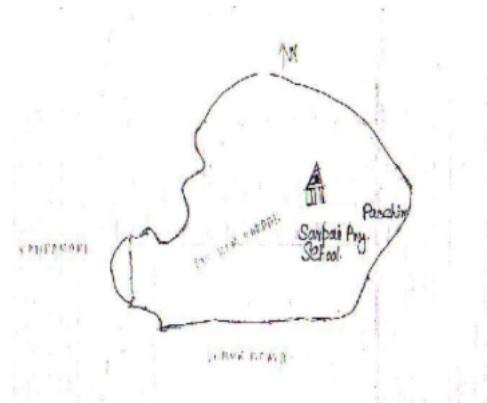

Nazri Naksha