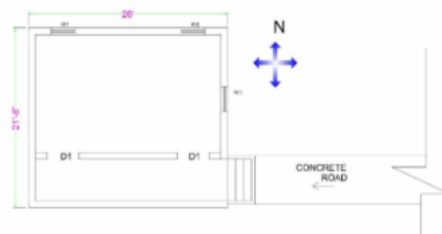

নির্বাচক নিবন্ধন আধিকারিকের স্বাক্ষর

Nazri Naksha

Google Map View

Polling Station Building Front View

Polling Station Front View

Cad View

Key MAP View

1 নাম : প্রতিমা খাটুয়া স্বামীর নাম: স্বপন খাটুয়া বাড়ির নং : n0054 বয়স : 51 লিঙ্গ : মহিলা	DNT2652964 ফটো উপলব্ধ	2 নাম : স্বপন খাটুয়া পিতার নাম: সুধীর খাটুয়া বাড়ির নং : n0054 বয়স : 55 লিঙ্গ : পুরুষ	DNT2652956 ফটো উপলব্ধ	3 নাম : নলিনীবালা খাটুয়া স্বামীর নাম: সুধীর খাটুয়া বাড়ির নং : n0054 বয়স : 98 লিঙ্গ : মহিলা	AWK0154005 ফটো উপলব্ধ
4 নাম : মানিক কুমার খাটুয়া পিতার নাম: কেনারাম খাটুয়া বাড়ির নং : n0052 বয়স : 30 লিঙ্গ : পুরুষ	AWK1681246 ফটো উপলব্ধ	5 নাম : কমলাবালা খাটুয়া স্বামীর নাম: কেনারাম খাটুয়া বাড়ির নং : n0052 বয়স : 68 লিঙ্গ : মহিলা	DNT2652931 ফটো উপলব্ধ	6 নাম : পার্বতী খাটুয়া স্বামীর নাম: মানিক কুমার খাটুয়া বাড়ির নং : এন0052 বয়স : 26 লিঙ্গ : মহিলা	AWK1987189 ফটো উপলব্ধ
7 নাম : সজল খাটুয়া পিতার নাম: স্বপন খাটুয়া বাড়ির নং : এন0054 বয়স : 25 লিঙ্গ : পুরুষ	AWK2313963 ফটো উপলব্ধ	8 নাম : অরুন গায়েন পিতার নাম: চন্দ্রকান্ত গায়েন বাড়ির নং : এন0023 বয়স : 24 লিঙ্গ : পুরুষ	AWK2314417 ফটো উপলব্ধ	9 নাম : অনুপমা মাইতি স্বামীর নাম: শুভদীপ মাইতি বাড়ির নং : এন0024 বয়স : 23 লিঙ্গ : মহিলা	AWK2455079 ফটো উপলব্ধ
10 নাম : সম্পা রানী দাস(ঘোড়াই) স্বামীর নাম: তপন কুমার ঘোড়াই বাড়ির নং : n0026 বয়স : 38 লিঙ্গ : মহিলা	AWK1197193 ফটো উপলব্ধ	11 নাম : দিপালী বেড়া (গায়েন) স্বামীর নাম: কমল গায়েন বাড়ির নং : n0026 বয়স : 29 লিঙ্গ : মহিলা	AWK1833201 ফটো উপলব্ধ	12 নাম : রাহুল গায়েন পিতার নাম: পিন্টু গায়েন বাড়ির নং : এন0026 বয়স : 25 লিঙ্গ : পুরুষ	AWK2386167 ফটো উপলব্ধ
13 নাম : প্রভাতী গায়েন স্বামীর নাম: সুমন কল্যাণ গায়েন বাড়ির নং : এন0026 বয়স : 22 লিঙ্গ : মহিলা	AWK2455772 ফটো উপলব্ধ	14 নাম : রোহিত গায়েন পিতার নাম: পিন্টু গায়েন বাড়ির নং : এন0026 বয়স : 22 লিঙ্গ : পুরুষ	AWK2492981 ফটো উপলব্ধ	15 নাম : রেখারানী গায়েন স্বামীর নাম: রমেশ গায়েন বাড়ির নং : n0025 বয়স : 81 লিঙ্গ : মহিলা	DNT2653046 ফটো উপলব্ধ
16 নাম : কানন গায়েন স্বামীর নাম: প্রসন্ন গায়েন বাড়ির নং : n0025 বয়স : 91 লিঙ্গ : মহিলা	DNT2653020 ফটো উপলব্ধ	17 নাম : গীতাজ্জলী গায়েন স্বামীর নাম: রতীকান্ত গায়েন বাড়ির নং : n0024 বয়স : 54 লিঙ্গ : মহিলা	DNT2653061 ফটো উপলব্ধ	18 নাম : রতীকান্ত গায়েন পিতার নাম: প্রসন্ন গায়েন বাড়ির নং : n0024 বয়স : 61 লিঙ্গ : পুরুষ	DNT2653053 ফটো উপলব্ধ
19 নাম : পূর্ণিমা গায়েন স্বামীর নাম: চন্দ্রকান্ত গায়েন বাড়ির নং : n0023 বয়স : 42 লিঙ্গ : মহিলা	DNT2388213 ফটো উপলব্ধ	20 নাম : চন্দ্রকান্ত গায়েন পিতার নাম: প্রসন্ন গায়েন বাড়ির নং : n0023 বয়স : 44 লিঙ্গ : পুরুষ	DNT2388205 ফটো উপলব্ধ	21 নাম : সুমন কল্যাণ গায়েন পিতার নাম: শ্রীকান্ত কুমার গায়েন বাড়ির নং : n0026 বয়স : 33 লিঙ্গ : পুরুষ	AWK1446368 ফটো উপলব্ধ
22 নাম : রাখী ঠাকুর(গায়েন) স্বামীর নাম: পিন্টু গায়েন বাড়ির নং : n0026 বয়স : 44 লিঙ্গ : মহিলা	AWK1667070 ফটো উপলব্ধ	23 নাম : পিন্টু গায়েন পিতার নাম: অমল্য কুমার গায়েন বাড়ির নং : n0026 বয়স : 44 লিঙ্গ : পুরুষ	AWK1197185 ফটো উপলব্ধ	24 নাম : কমল গায়েন পিতার নাম: অমল্য গায়েন বাড়ির নং : n0026 বয়স : 45 লিঙ্গ : পুরুষ	DNT2077402 ফটো উপলব্ধ
25 নাম : মঞ্জুরানী গায়েন স্বামীর নাম: শ্রীকান্ত গায়েন বাড়ির নং : n0026 বয়স : 52 লিঙ্গ : মহিলা	DNT2653004 ফটো উপলব্ধ	26 নাম : শ্রীকান্ত গায়েন পিতার নাম: অমল্য গায়েন বাড়ির নং : n0026 বয়স : 56 লিঙ্গ : পুরুষ	DNT2652998 ফটো উপলব্ধ	27 নাম : ললিতা গায়েন স্বামীর নাম: অমল্য গায়েন বাড়ির নং : n0026 বয়স : 75 লিঙ্গ : মহিলা	DNT2652980 ফটো উপলব্ধ
28 নাম : মানসী মাইতি (গায়েন) স্বামীর নাম: চন্দন গায়েন বাড়ির নং : n0025 বয়স : 38 লিঙ্গ : মহিলা	AWK1197177 ফটো উপলব্ধ	29 নাম : চন্দন গায়েন পিতার নাম: রমেশ গায়েন বাড়ির নং : n0025 বয়স : 50 লিঙ্গ : পুরুষ	DNT2388254 ফটো উপলব্ধ	30 নাম : সন্দীপ গায়েন পিতার নাম: চন্দন গায়েন বাড়ির নং : এন0025 বয়স : 21 লিঙ্গ : পুরুষ	AWK2612224 ফটো উপলব্ধ