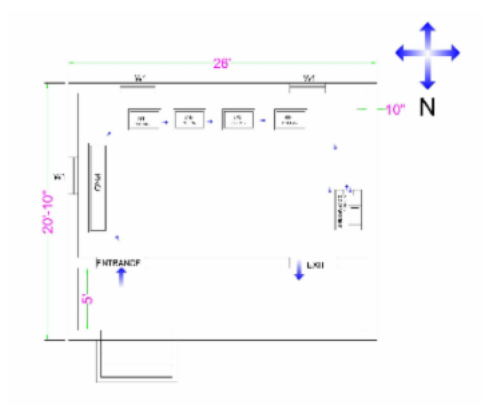

নির্বাচক নিবন্ধন আধিকারিকের স্বাক্ষর

Nazri Naksha

Google Map View

Polling Station Building Front View

Polling Station Front View

Cad View

Key MAP View

বিধানসভা নির্বাচনক্ষেত্রের নং, নাম : 213-কাঁথি উত্তর  
ভাগ নং, নাম : 1-কুমিরদা( পূর্ব ও দক্ষিণ পশ্চিম)