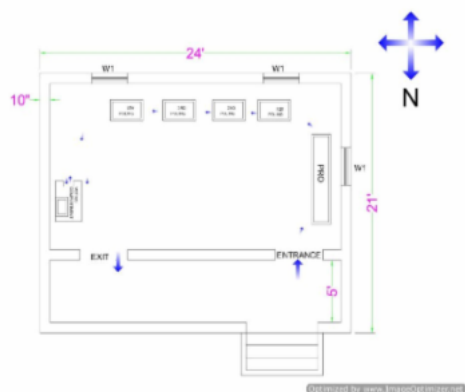

নির্বাচক নিবন্ধন আধিকারিকের স্বাক্ষর

Nazri Naksha

Google Map View

Polling Station Building Front View

Polling Station Front View

Cad View

Key MAP View

1 নাম : শোভন সাঁতরা পিতার নাম: রঞ্জিত সাঁতরা বাড়ির নং : n0323 বয়স : 56 লিঙ্গ : পুরুষ	AWK2435246 ফটো উপলব্ধ	2 নাম : শিবানী শ্যামল স্বামীর নাম: বিভাস চন্দ্র শ্যামল বাড়ির নং : n0305 বয়স : 54 লিঙ্গ : মহিলা	AWK2421162 ফটো উপলব্ধ	3 নাম : মুকুল বিকাশ মাইতি পিতার নাম: রামকৃষ্ণ মাইতি বাড়ির নং : n0233 বয়স : 43 লিঙ্গ : পুরুষ	DNT1681485 ফটো উপলব্ধ
4 নাম : মুমিতা মাইতি পিতার নাম: মুকুল বিকাশ মাইতি বাড়ির নং : এন0233 বয়স : 21 লিঙ্গ : মহিলা	AWK2575298 ফটো উপলব্ধ	5 নাম : তনজা (আদক)বেরা স্বামীর নাম: সিতাংশু বেরা বাড়ির নং : n0370 বয়স : 36 লিঙ্গ : মহিলা	AWK1210533 ফটো উপলব্ধ	6 নাম : মৌসুমী (খাটুয়া)জানা স্বামীর নাম: মনোজিৎ জানা বাড়ির নং : n0120 বয়স : 39 লিঙ্গ : মহিলা	AWK1201649 ফটো উপলব্ধ
7 নাম : কৃষ্ণ গোপাল আচার্য্য পিতার নাম: পুষ্প রঞ্জন আচার্য্য বাড়ির নং : N0040 বয়স : 25 লিঙ্গ : পুরুষ	AWK2271526 ফটো উপলব্ধ	8 নাম : কাজল আচার্য্য স্বামীর নাম: পুষ্প আচার্য্য বাড়ির নং : n0040 বয়স : 48 লিঙ্গ : মহিলা	DNT1316090 ফটো উপলব্ধ	9 নাম : পুষ্প আচার্য্য পিতার নাম: সুধাকৃষ্ণ আচার্য্য বাড়ির নং : n0040 বয়স : 65 লিঙ্গ : পুরুষ	WB/31/210/168260 ফটো উপলব্ধ
10 নাম : গোবিন্দ আচার্য্য পিতার নাম: পুষ্প আচার্য্য বাড়ির নং : n0040 বয়স : 29 লিঙ্গ : পুরুষ	AWK1757756 ফটো উপলব্ধ	11 নাম : কুমুদরঞ্জন খাটুয়া পিতার নাম: যজ্ঞেশ্বর খাটুয়া বাড়ির নং : n0100 বয়স : 72 লিঙ্গ : পুরুষ	WB/31/210/168679 ফটো উপলব্ধ	12 নাম : মঞ্জুবালা খাটুয়া স্বামীর নাম: কুমুদ খাটুয়া বাড়ির নং : n0100 বয়স : 65 লিঙ্গ : মহিলা	WB/31/210/168731 ফটো উপলব্ধ
13 নাম : সুস্মিতা খাটুয়া (জানা) স্বামীর নাম: নকুল কুমার খাটুয়া বাড়ির নং : n0100 বয়স : 28 লিঙ্গ : মহিলা	AWK1928464 ফটো উপলব্ধ	14 নাম : নকুল কুমার খাটুয়া পিতার নাম: কুমুদ রঞ্জন খাটুয়া বাড়ির নং : n0100 বয়স : 36 লিঙ্গ : পুরুষ	AWK1130038 ফটো উপলব্ধ	15 নাম : অনুকুল খাটুয়া পিতার নাম: কুমুদ রঞ্জন খাটুয়া বাড়ির নং : n0100 বয়স : 38 লিঙ্গ : পুরুষ	AWK1130053 ফটো উপলব্ধ
16 নাম : অনিতা খাটুয়া স্বামীর নাম: অনুকুল খাটুয়া বাড়ির নং : n0100 বয়স : 39 লিঙ্গ : মহিলা	AWK1130046 ফটো উপলব্ধ	17 নাম : রুমা খাটুয়া স্বামীর নাম: মুকুল খাটুয়া বাড়ির নং : n0100 বয়স : 42 লিঙ্গ : মহিলা	DNT2390714 ফটো উপলব্ধ	18 নাম : মুকুল খাটুয়া পিতার নাম: কুমুদরঞ্জন খাটুয়া বাড়ির নং : n0100 বয়স : 47 লিঙ্গ : পুরুষ	DNT1316421 ফটো উপলব্ধ
19 নাম : পিংকি খাঁড়া (মন্ডল) স্বামীর নাম: পলাশ মন্ডল বাড়ির নং : n0061 বয়স : 34 লিঙ্গ : মহিলা	AWK1447424 ফটো উপলব্ধ	20 নাম : দেব্যানী চৌধুরী স্বামীর নাম: জয়ন্ত চৌধুরী বাড়ির নং : n0173 বয়স : 54 লিঙ্গ : মহিলা	WB/31/210/168596 ফটো উপলব্ধ	21 নাম : সৌম্যদীপ চৌধুরী পিতার নাম: জয়ন্ত চৌধুরী বাড়ির নং : West Bengal বয়স : 23 লিঙ্গ : পুরুষ	AWK2478147 ফটো উপলব্ধ
22 নাম : অনিবার্ণ জানা মায়ের নাম: মাদুরী জানা বাড়ির নং : West Bengal বয়স : 23 লিঙ্গ : পুরুষ	AWK2481604 ফটো উপলব্ধ	23 নাম : অরুণ জানা পিতার নাম: শম্ভুনাথ জানা বাড়ির নং : West Bengal বয়স : 22 লিঙ্গ : পুরুষ	AWK2478261 ফটো উপলব্ধ	24 নাম : বাবাই জানা পিতার নাম: উত্তম জানা বাড়ির নং : West Bengal বয়স : 22 লিঙ্গ : পুরুষ	AWK2438901 ফটো উপলব্ধ
25 নাম : মালতী জানা স্বামীর নাম: তাপস জানা বাড়ির নং : কুমিরদা বয়স : 33 লিঙ্গ : মহিলা	AWK1370956 ফটো উপলব্ধ	26 নাম : মৌসুমী জানা পিতার নাম: অজিত জানা বাড়ির নং : West Bengal বয়স : 23 লিঙ্গ : মহিলা	AWK2443133 ফটো উপলব্ধ	27 নাম : শুভংকর জানা মায়ের নাম: মামনী জানা বাড়ির নং : West Bengal বয়স : 22 লিঙ্গ : পুরুষ	AWK2487841 ফটো উপলব্ধ
28 নাম : অভিজিৎ জানা পিতার নাম: লাল মোহন জানা বাড়ির নং : এন0036 বয়স : 24 লিঙ্গ : পুরুষ	AWK2288256 ফটো উপলব্ধ	29 নাম : প্রফুল্ল কুমার জানা পিতার নাম: ধরনীধর জানা বাড়ির নং : West Bengal বয়স : 85 লিঙ্গ : পুরুষ	WB/31/210/168630 ফটো উপলব্ধ	30 নাম : আরতী জানা স্বামীর নাম: প্রদ্যোত জানা বাড়ির নং : n0023 বয়স : 76 লিঙ্গ : মহিলা	AWK2349801 ফটো উপলব্ধ