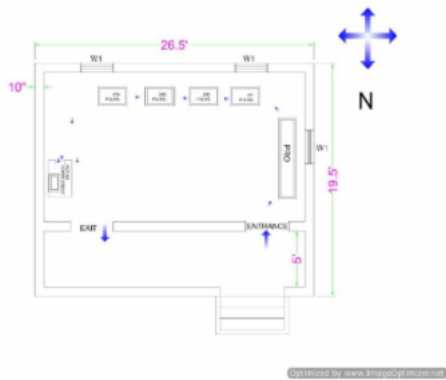

নির্বাচক নিবন্ধন আধিকারিকের স্বাক্ষর

Nazri Naksha

Google Map View

Polling Station Building Front View

Polling Station Front View

Cad View

Key MAP View

1 নাম : সপ্তর্ষি দাস পিতার নাম: গৌরগোপাল দাস বাড়ির নং : 44 বয়স : 26 লিঙ্গ : পুরুষ	AWK2181485 ফটো উপলব্ধ	2 নাম : কালাচাঁদ শীট পিতার নাম: ভীম শীট বাড়ির নং : n0040 বয়স : 60 লিঙ্গ : পুরুষ	AWK2183929 ফটো উপলব্ধ	3 নাম : রাম মোহন শীট পিতার নাম: কালাচাঁদ শীট বাড়ির নং : n0040 বয়স : 29 লিঙ্গ : পুরুষ	AWK1758184 ফটো উপলব্ধ
4 নাম : মধুমিতা মন্ডল শীট স্বামীর নাম: কৃষ্ণ মোহন শীট বাড়ির নং : n0040 বয়স : 26 লিঙ্গ : মহিলা	AWK1991421 ফটো উপলব্ধ	5 নাম : নমিতা শীট স্বামীর নাম: কালাচাঁদ শীট বাড়ির নং : n0040 বয়স : 55 লিঙ্গ : মহিলা	WB/31/210/168228 ফটো উপলব্ধ	6 নাম : কৃষ্ণমোহন শীট পিতার নাম: কালাচাঁদ শীট বাড়ির নং : n0040 বয়স : 32 লিঙ্গ : পুরুষ	AWK1556968 ফটো উপলব্ধ
7 নাম : উত্তম কুমার আচার্য পিতার নাম: প্রভাত কুমার আচার্য বাড়ির নং : n0160 বয়স : 40 লিঙ্গ : পুরুষ	DNT2391845 ফটো উপলব্ধ	8 নাম : বিশাখা আচার্য পিতার নাম: চন্দন কুমার আচার্য বাড়ির নং : n0153 বয়স : 27 লিঙ্গ : মহিলা	AWK1928829 ফটো উপলব্ধ	9 নাম : আশালতা আচার্য স্বামীর নাম: গোপাল আচার্য বাড়ির নং : n0155 বয়স : 29 লিঙ্গ : মহিলা	AWK1928837 ফটো উপলব্ধ
10 নাম : সঞ্জয় আচার্য পিতার নাম: তাপস আচার্য বাড়ির নং : এন0162 বয়স : 23 লিঙ্গ : পুরুষ	AWK2468981 ফটো উপলব্ধ	11 নাম : চন্দন আচার্য পিতার নাম: রাধাকৃষ্ণ আচার্য বাড়ির নং : n0153 বয়স : 67 লিঙ্গ : পুরুষ	AWK2495646 ফটো উপলব্ধ	12 নাম : সন্দীপ আচার্য পিতার নাম: তাপস আচার্য বাড়ির নং : N0162 বয়স : 25 লিঙ্গ : পুরুষ	AWK2270635 ফটো উপলব্ধ
13 নাম : রেখারানী আচার্য স্বামীর নাম: চন্দন আচার্য বাড়ির নং : n0154 বয়স : 61 লিঙ্গ : মহিলা	WB/31/210/168116 ফটো উপলব্ধ	14 নাম : গোপাল আচার্য পিতার নাম: চন্দন আচার্য বাড়ির নং : n0155 বয়স : 40 লিঙ্গ : পুরুষ	DNT2391860 ফটো উপলব্ধ	15 নাম : প্রভাত আচার্য পিতার নাম: রাধাকৃষ্ণ আচার্য বাড়ির নং : n0157 বয়স : 69 লিঙ্গ : পুরুষ	DNT2390698 ফটো উপলব্ধ
16 নাম : দুলুরানী আচার্য স্বামীর নাম: প্রভাত আচার্য বাড়ির নং : n0158 বয়স : 61 লিঙ্গ : মহিলা	WB/31/210/168360 ফটো উপলব্ধ	17 নাম : পৌতম আচার্য পিতার নাম: প্রভাত আচার্য বাড়ির নং : n0159 বয়স : 41 লিঙ্গ : পুরুষ	DNT2391852 ফটো উপলব্ধ	18 নাম : সোনালী আচার্য স্বামীর নাম: স্বপন আচার্য বাড়ির নং : n0167 বয়স : 46 লিঙ্গ : মহিলা	DNT2390680 ফটো উপলব্ধ
19 নাম : স্বপন আচার্য পিতার নাম: রাধাকৃষ্ণ আচার্য বাড়ির নং : n0166 বয়স : 58 লিঙ্গ : পুরুষ	WB/31/210/168096 ফটো উপলব্ধ	20 নাম : কাঞ্চনবালা আচার্য স্বামীর নাম: কৃষ্ণকেশব আচার্য বাড়ির নং : n0165 বয়স : 63 লিঙ্গ : মহিলা	WB/31/210/168365 ফটো উপলব্ধ	21 নাম : গৌরহরি আচার্য পিতার নাম: কৃষ্ণকেশব আচার্য বাড়ির নং : n0164 বয়স : 31 লিঙ্গ : পুরুষ	AWK1556935 ফটো উপলব্ধ
22 নাম : কৃষ্ণকেশব আচার্য পিতার নাম: রাধাকৃষ্ণ আচার্য বাড়ির নং : n0164 বয়স : 75 লিঙ্গ : পুরুষ	WB/31/210/168213 ফটো উপলব্ধ	23 নাম : গীতা আচার্য স্বামীর নাম: তাপস আচার্য বাড়ির নং : n0163 বয়স : 45 লিঙ্গ : মহিলা	DNT1688696 ফটো উপলব্ধ	24 নাম : তাপস আচার্য পিতার নাম: সুধাকৃষ্ণ আচার্য বাড়ির নং : n0162 বয়স : 51 লিঙ্গ : পুরুষ	WB/31/210/168253 ফটো উপলব্ধ
25 নাম : মালা আচার্য স্বামীর নাম: উত্তম আচার্য বাড়ির নং : n0160 বয়স : 38 লিঙ্গ : মহিলা	AWK1556992 ফটো উপলব্ধ	26 নাম : কৃষ্ণেন্দু কর পিতার নাম: গণেশ কর বাড়ির নং : n0175 বয়স : 40 লিঙ্গ : পুরুষ	DNT2654168 ফটো উপলব্ধ	27 নাম : লক্ষ্মণ কর পিতার নাম: গণেশচন্দ্র কর বাড়ির নং : n0174 বয়স : 46 লিঙ্গ : পুরুষ	DNT1684489 ফটো উপলব্ধ
28 নাম : কমলা কর স্বামীর নাম: ভোলানাথ কর বাড়ির নং : n0172 বয়স : 42 লিঙ্গ : মহিলা	DNT2390706 ফটো উপলব্ধ	29 নাম : ভোলানাথ কর পিতার নাম: গণেশ কর বাড়ির নং : n0171 বয়স : 53 লিঙ্গ : পুরুষ	WB/31/210/168631 ফটো উপলব্ধ	30 নাম : লক্ষ্মী কর স্বামীর নাম: মহেশ্বর কর বাড়ির নং : n0170 বয়স : 46 লিঙ্গ : মহিলা	DNT1684463 ফটো উপলব্ধ