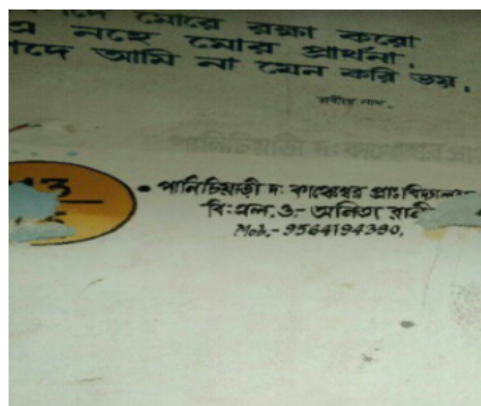

নির্বাচক নিবন্ধন আধিকারিকের স্বাক্ষর

Nazri Naksha

Google Map View

Polling Station Building Front View

Polling Station Front View

Cad View

Key MAP View

1 নাম : সেক ফরিদ মিঞা পিতার নাম: সেক সামসুল মিঞা বাড়ির নং : n0006 বয়স : 38 লিঙ্গ : পুরুষ	AWK1130186 ফটো উপলব্ধ	2 নাম : পোলেনুর বিবি স্বামীর নাম: সামসুল মিঞা বাড়ির নং : n0006 বয়স : 59 লিঙ্গ : মহিলা	WB/31/210/171156 ফটো উপলব্ধ	3 নাম : মিঞাসামসুল পিতার নাম: খেলু উদ্দিন বাড়ির নং : n0006 বয়স : 66 লিঙ্গ : পুরুষ	WB/31/210/171608 ফটো উপলব্ধ
4 নাম : ওবেদন বিবি স্বামীর নাম: ফৈজুদ্দিন বাড়ির নং : n0003 বয়স : 68 লিঙ্গ : মহিলা	AWK2170314 ফটো উপলব্ধ	5 নাম : সেক সিরাজুল মিয়া পিতার নাম: সেক ফৈজুদ্দিন মিঞা বাড়ির নং : n0003 বয়স : 45 লিঙ্গ : পুরুষ	DNT2392165 ফটো উপলব্ধ	6 নাম : সাখিনা বিবি স্বামীর নাম: সেক বেলাল উদ্দিন মিঞা বাড়ির নং : n0003 বয়স : 44 লিঙ্গ : মহিলা	DNT1679778 ফটো উপলব্ধ
7 নাম : রহিমা খাতুন পিতার নাম: ফৈজুদ্দিন মিঞা বাড়ির নং : n0003 বয়স : 42 লিঙ্গ : মহিলা	AWK1448000 ফটো উপলব্ধ	8 নাম : আয়েসা বিবি স্বামীর নাম: সেখ সিরাজুল মিঞা বাড়ির নং : n0003 বয়স : 39 লিঙ্গ : মহিলা	DNT2586527 ফটো উপলব্ধ	9 নাম : মিঞাময়জুদ্দিন পিতার নাম: সরিফ মিঞা বাড়ির নং : n0004 বয়স : 76 লিঙ্গ : পুরুষ	WB/31/210/171574 ফটো উপলব্ধ
10 নাম : কহিনুর বিবি স্বামীর নাম: ময়িজুদ্দিন মিঞা বাড়ির নং : n0004 বয়স : 69 লিঙ্গ : মহিলা	WB/31/210/171099 ফটো উপলব্ধ	11 নাম : সায়রান বিবি স্বামীর নাম: কয়সর মিঞা বাড়ির নং : n0004 বয়স : 59 লিঙ্গ : মহিলা	AWK1448018 ফটো উপলব্ধ	12 নাম : সেক নাজরুল মিঞা পিতার নাম: কয়সর মিঞা বাড়ির নং : n0004 বয়স : 40 লিঙ্গ : পুরুষ	DNT2586550 ফটো উপলব্ধ
13 নাম : সেক খালেকউদ্দিন মিঞা পিতার নাম: সেক মৈনুদ্দিন মিঞা বাড়ির নং : n0004 বয়স : 48 লিঙ্গ : পুরুষ	DNT2392173 ফটো উপলব্ধ	14 নাম : সেক বসির উদ্দিন মিঞা পিতার নাম: মৈজুদ্দিন মিঞা বাড়ির নং : n0004 বয়স : 44 লিঙ্গ : পুরুষ	DNT1679810 ফটো উপলব্ধ	15 নাম : সেখ লতিফ উদ্দিন মিঞা পিতার নাম: সেখ ময়জুদ্দিন মিঞা বাড়ির নং : n0004 বয়স : 37 লিঙ্গ : পুরুষ	AWK1198902 ফটো উপলব্ধ
16 নাম : বেবি বিবি স্বামীর নাম: খালেক উদ্দিন মিঞা বাড়ির নং : n0004 বয়স : 37 লিঙ্গ : মহিলা	AWK1557461 ফটো উপলব্ধ	17 নাম : সেক আজিজ উদ্দিন মিঞা পিতার নাম: সেক ময়জুদ্দিন মিঞা বাড়ির নং : n0004 বয়স : 30 লিঙ্গ : পুরুষ	AWK1682228 ফটো উপলব্ধ	18 নাম : মিঞা আবুল পিতার নাম: খেলুউদ্দিন মিঞা বাড়ির নং : n0005 বয়স : 70 লিঙ্গ : পুরুষ	WB/31/210/171773 ফটো উপলব্ধ
19 নাম : মর্জিনা বিবি স্বামীর নাম: আবুল মিঞা বাড়ির নং : n0005 বয়স : 64 লিঙ্গ : মহিলা	WB/31/210/171147 ফটো উপলব্ধ	20 নাম : স্বপন কুমার মন্ডল পিতার নাম: শশাঙ্ক শেখর মন্ডল বাড়ির নং : n0005 বয়স : 46 লিঙ্গ : পুরুষ	DNT2081230 ফটো উপলব্ধ	21 নাম : সেক ওসমান মিঞা পিতার নাম: কয়সর মিঞা বাড়ির নং : n0005 বয়স : 42 লিঙ্গ : পুরুষ	DNT2706935 ফটো উপলব্ধ
22 নাম : রোকেয়া বিবি স্বামীর নাম: সেক ওসমান মিঞা বাড়ির নং : n0005 বয়স : 39 লিঙ্গ : মহিলা	DNT2706943 ফটো উপলব্ধ	23 নাম : সুজাতা মন্ডল স্বামীর নাম: মানিক মন্ডল বাড়ির নং : 210 বয়স : 37 লিঙ্গ : মহিলা	DNT2764595 ফটো উপলব্ধ	24 নাম : আঙ্গুর বিবি স্বামীর নাম: এনামুল মিঞা বাড়ির নং : n0002 বয়স : 67 লিঙ্গ : মহিলা	AWK2158699 ফটো উপলব্ধ
25 নাম : মোমেনা বিবি স্বামীর নাম: সেক বসির উদ্দিন মিঞা বাড়ির নং : n0004 বয়স : 38 লিঙ্গ : মহিলা	DNT2764579 ফটো উপলব্ধ	26 নাম : আরতি মণ্ডল স্বামীর নাম: প্রদেশ মণ্ডল বাড়ির নং : n0002 বয়স : 57 লিঙ্গ : মহিলা	AWK2184117 ফটো উপলব্ধ	27 নাম : জওসান বিবি স্বামীর নাম: সেক সিরাজুল মিঞা বাড়ির নং : n0003 বয়স : 36 লিঙ্গ : মহিলা	AWK1300235 ফটো উপলব্ধ
28 নাম : হাসিনা বিবি স্বামীর নাম: মহম্মদ রহিম উদ্দিন বাড়ির নং : এন00 বয়স : 31 লিঙ্গ : মহিলা	AWK2409795 ফটো উপলব্ধ	29 নাম : সেক বেলাল উদ্দিন মিঞা পিতার নাম: সেক ফৈজুউদ্দিন মিঞা বাড়ির নং : n0003 বয়স : 56 লিঙ্গ : পুরুষ	WB/31/210/171727 ফটো উপলব্ধ	30 নাম : রবীনা বিবি স্বামীর নাম: সেক ফরিদ মিঞা বাড়ির নং : n0006 বয়স : 29 লিঙ্গ : মহিলা	AWK1758440 ফটো উপলব্ধ