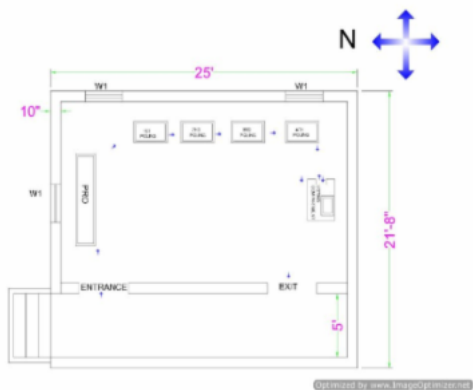

নির্বাচক নিবন্ধন আধিকারিকের স্বাক্ষর

Nazri Naksha

Google Map View

Polling Station Building Front View

Polling Station Front View

Cad View

Key MAP View

1 নাম : ইস্রাফিল পিতার নাম: সেক নোমাজী বাড়ির নং : n0007 বয়স : 73 লিঙ্গ : পুরুষ	DNT2393627 ফটো উপলব্ধ	2 নাম : আলিজান সেক পিতার নাম: কহিনুর সেক বাড়ির নং : n0006 বয়স : 30 লিঙ্গ : পুরুষ	AWK1682954 ফটো উপলব্ধ	3 নাম : মঞ্জু বিবি স্বামীর নাম: কোহিনুর বাড়ির নং : n0006 বয়স : 61 লিঙ্গ : মহিলা	WB/31/210/174005 ফটো উপলব্ধ
4 নাম : তনুজা বিবি স্বামীর নাম: খেরুল মিঞা বাড়ির নং : n0515 বয়স : 49 লিঙ্গ : মহিলা	DNT1311794 ফটো উপলব্ধ	5 নাম : মনসুরা বিবি স্বামীর নাম: সাদাৎ মিঞা বাড়ির নং : n0514 বয়স : 50 লিঙ্গ : মহিলা	AWK1199959 ফটো উপলব্ধ	6 নাম : সেক মনসুর মিঞা পিতার নাম: সেক সাদাৎ মিঞা বাড়ির নং : n0513 বয়স : 34 লিঙ্গ : পুরুষ	AWK1373331 ফটো উপলব্ধ
7 নাম : সেক ইসলাম পিতার নাম: সেক রুস্তম বাড়ির নং : n0510 বয়স : 35 লিঙ্গ : পুরুষ	AWK1199868 ফটো উপলব্ধ	8 নাম : জৈগুন বিবি স্বামীর নাম: রুস্তম বাড়ির নং : n0507 বয়স : 58 লিঙ্গ : মহিলা	WB/31/210/174441 ফটো উপলব্ধ	9 নাম : সেক রুস্তমমিঞা পিতার নাম: বাসেত বাড়ির নং : n0506 বয়স : 66 লিঙ্গ : পুরুষ	WB/31/210/174518 ফটো উপলব্ধ
10 নাম : অপরাজিতা সাউ (বেরা) স্বামীর নাম: গৌতম কুমার সাউ বাড়ির নং : n0217 বয়স : 33 লিঙ্গ : মহিলা	AWK1449016 ফটো উপলব্ধ	11 নাম : খালেক মিঞা পিতার নাম: সেক হাতেম মিঞা বাড়ির নং : n0217 বয়স : 34 লিঙ্গ : পুরুষ	AWK1373349 ফটো উপলব্ধ	12 নাম : হাতেম মিঞা পিতার নাম: বাসেত মিঞা বাড়ির নং : n0215 বয়স : 60 লিঙ্গ : পুরুষ	WB/31/210/174475 ফটো উপলব্ধ
13 নাম : আকিমন বিবি স্বামীর নাম: বাসেত মিঞা বাড়ির নং : n0214 বয়স : 78 লিঙ্গ : মহিলা	WB/31/210/174443 ফটো উপলব্ধ	14 নাম : আকলিমা বিবি স্বামীর নাম: বেলাল সেক বাড়ির নং : n0020 বয়স : 44 লিঙ্গ : মহিলা	DNT2082816 ফটো উপলব্ধ	15 নাম : বেলালউদ্দিন সেক পিতার নাম: নোমাজি সেক বাড়ির নং : n0020 বয়স : 47 লিঙ্গ : পুরুষ	DNT2082782 ফটো উপলব্ধ
16 নাম : মানোয়ারা বিবি স্বামীর নাম: সেক জব্বার বাড়ির নং : n0020 বয়স : 48 লিঙ্গ : মহিলা	DNT2082790 ফটো উপলব্ধ	17 নাম : সেক জব্বার পিতার নাম: সেক নোমাজি বাড়ির নং : n0020 বয়স : 55 লিঙ্গ : পুরুষ	DNT2082766 ফটো উপলব্ধ	18 নাম : সেক মুমাজিৎ পিতার নাম: সেক ইসরাফিল বাড়ির নং : n0007 বয়স : 36 লিঙ্গ : পুরুষ	AWK1199686 ফটো উপলব্ধ
19 নাম : রোজিনা খাতুন পিতার নাম: সেক ইসরাফিল বাড়ির নং : n0007 বয়স : 40 লিঙ্গ : মহিলা	DNT2707214 ফটো উপলব্ধ	20 নাম : সেক রোওসন পিতার নাম: সেক ইসরাফিল বাড়ির নং : n0007 বয়স : 44 লিঙ্গ : পুরুষ	DNT2082840 ফটো উপলব্ধ	21 নাম : সাকিনা বিবি স্বামীর নাম: রাকেশ সেক বাড়ির নং : n0007 বয়স : 45 লিঙ্গ : মহিলা	DNT2654507 ফটো উপলব্ধ
22 নাম : সেক রাকেশ পিতার নাম: সেক ইস্রাফিল বাড়ির নং : n0007 বয়স : 50 লিঙ্গ : পুরুষ	DNT1680693 ফটো উপলব্ধ	23 নাম : সেক রবিউল ইসলাম পিতার নাম: সেক ফজলু মিঞা বাড়ির নং : n0105 বয়স : 32 লিঙ্গ : পুরুষ	AWK1448760 ফটো উপলব্ধ	24 নাম : সেক আরিপ মিঞা পিতার নাম: সেক ফজলু মিঞা বাড়ির নং : n0105 বয়স : 36 লিঙ্গ : পুরুষ	AWK1199934 ফটো উপলব্ধ
25 নাম : জুলেখা বিবি স্বামীর নাম: সেক আসরাপ মিঞা বাড়ির নং : n0105 বয়স : 37 লিঙ্গ : মহিলা	AWK1448778 ফটো উপলব্ধ	26 নাম : খতেজাবিবি স্বামীর নাম: ফজলু বাড়ির নং : n0105 বয়স : 68 লিঙ্গ : মহিলা	WB/31/210/174436 ফটো উপলব্ধ	27 নাম : সেক ফজলুমিঞা পিতার নাম: আলাউদ্দিন বাড়ির নং : n0105 বয়স : 80 লিঙ্গ : পুরুষ	AWK0180380 ফটো উপলব্ধ
28 নাম : সীমা দাস পিতার নাম: বিনয় কৃষ্ণ দাস বাড়ির নং : n0526 বয়স : 31 লিঙ্গ : মহিলা	AWK1759463 ফটো উপলব্ধ	29 নাম : সবনম বিবি স্বামীর নাম: আলিজান সেক বাড়ির নং : N0006 বয়স : 29 লিঙ্গ : মহিলা	AWK2204535 ফটো উপলব্ধ	30 নাম : সেক রাহেদ পিতার নাম: সেক হাতেম মিঞা বাড়ির নং : এন00 বয়স : 24 লিঙ্গ : পুরুষ	AWK2408284 ফটো উপলব্ধ