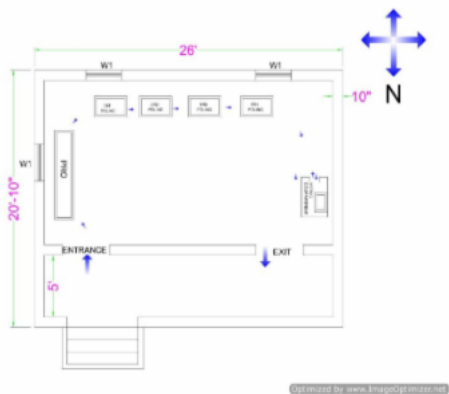

নির্বাচক নিবন্ধন আধিকারিকের স্বাক্ষর

Nazri Naksha

Google Map View

Polling Station Building Front View

Polling Station Front View

Cad View

Key MAP View

1 নাম : রহিমা বিবি স্বামীর নাম: সৈয়দ আইনুল আলি বাড়ির নং : n0242 বয়স : 51 লিঙ্গ : মহিলা	AWK2602761 ফটো উপলব্ধ	2 নাম : সহিদা বিবি স্বামীর নাম: সেক নুরুল মীর বাড়ির নং : n0239 বয়স : 39 লিঙ্গ : মহিলা	AWK1200013 ফটো উপলব্ধ	3 নাম : হানুপা বিবি স্বামীর নাম: মুস্তাক মীর বাড়ির নং : n0237 বয়স : 45 লিঙ্গ : মহিলা	DNT2393551 ফটো উপলব্ধ
4 নাম : নুরজান বিবি স্বামীর নাম: সমীর বাড়ির নং : n0233 বয়স : 65 লিঙ্গ : মহিলা	WB/31/210/177440 ফটো উপলব্ধ	5 নাম : খালেকুন বিবি স্বামীর নাম: আবুল বাড়ির নং : n0229 বয়স : 73 লিঙ্গ : মহিলা	WB/31/210/177162 ফটো উপলব্ধ	6 নাম : আলেখা বিবি স্বামীর নাম: বাবুল মিঞা বাড়ির নং : n0223 বয়স : 51 লিঙ্গ : মহিলা	DNT1680560 ফটো উপলব্ধ
7 নাম : রহিলা বিবি স্বামীর নাম: রিয়াজউদ্দিন বাড়ির নং : n0221 বয়স : 83 লিঙ্গ : মহিলা	WB/31/210/177092 ফটো উপলব্ধ	8 নাম : সালেমা বিবি স্বামীর নাম: মকসেদ মীর বাড়ির নং : n0220 বয়স : 56 লিঙ্গ : মহিলা	WB/31/210/177176 ফটো উপলব্ধ	9 নাম : মকসেদ মীর পিতার নাম: নেশার বাড়ির নং : n0219 বয়স : 63 লিঙ্গ : পুরুষ	AWK2657922 ফটো উপলব্ধ
10 নাম : ওলেজান বিবি স্বামীর নাম: জামসেদ বাড়ির নং : n0217 বয়স : 58 লিঙ্গ : মহিলা	WB/31/210/177178 ফটো উপলব্ধ	11 নাম : মাজেদা বিবি স্বামীর নাম: নওসেদ বাড়ির নং : n0215 বয়স : 65 লিঙ্গ : মহিলা	WB/31/210/177160 ফটো উপলব্ধ	12 নাম : নাজিমা খাতুন পিতার নাম: নওসেদ মীর বাড়ির নং : n0214 বয়স : 32 লিঙ্গ : মহিলা	AWK1558857 ফটো উপলব্ধ
13 নাম : মীর নওসেদ পিতার নাম: নেশার মীর বাড়ির নং : n0214 বয়স : 73 লিঙ্গ : পুরুষ	WB/31/210/177269 ফটো উপলব্ধ	14 নাম : আশ্বেয়া বিবি স্বামীর নাম: পিজির বাড়ির নং : n0212 বয়স : 68 লিঙ্গ : মহিলা	WB/31/210/177413 ফটো উপলব্ধ	15 নাম : সেক রফিক মিঞা পিতার নাম: সেক সওকত মিঞা বাড়ির নং : n0110 বয়স : 27 লিঙ্গ : পুরুষ	AWK1929645 ফটো উপলব্ধ
16 নাম : মুরসেদ মীর পিতার নাম: নেশার মীর বাড়ির নং : n0111 বয়স : 52 লিঙ্গ : পুরুষ	DNT2393619 ফটো উপলব্ধ	17 নাম : রহেনা বিবি স্বামীর নাম: সওকত বাড়ির নং : n0110 বয়স : 68 লিঙ্গ : মহিলা	WB/31/210/177415 ফটো উপলব্ধ	18 নাম : সেক সওকত মিঞা পিতার নাম: আলাউদ্দিন মিঞা বাড়ির নং : n0110 বয়স : 67 লিঙ্গ : পুরুষ	DNT1309764 ফটো উপলব্ধ
19 নাম : ইদ্রিস মিঞা পিতার নাম: আলাউদ্দিন মিঞা বাড়ির নং : n0110 বয়স : 56 লিঙ্গ : পুরুষ	WB/31/210/177029 ফটো উপলব্ধ	20 নাম : আসেমা বিবি স্বামীর নাম: সেক ইদ্রিস মিঞা বাড়ির নং : n0110 বয়স : 50 লিঙ্গ : মহিলা	DNT1311190 ফটো উপলব্ধ	21 নাম : আসগর মীর পিতার নাম: সৈয়দ মুরসেদ মীর বাড়ির নং : এন0111 বয়স : 26 লিঙ্গ : পুরুষ	AWK1994151 ফটো উপলব্ধ
22 নাম : পঞ্চজ দাস পিতার নাম: সিভীকন্ঠ দাস বাড়ির নং : এন0215 বয়স : 27 লিঙ্গ : পুরুষ	AWK1994235 ফটো উপলব্ধ	23 নাম : আসেমা বিবি স্বামীর নাম: মুরসেদ মীর বাড়ির নং : n0111 বয়স : 54 লিঙ্গ : মহিলা	WB/31/210/177177 ফটো উপলব্ধ	24 নাম : দুনিয়ার বিবি স্বামীর নাম: আবদুল মিঞা বাড়ির নং : n0107 বয়স : 58 লিঙ্গ : মহিলা	WB/31/210/177416 ফটো উপলব্ধ
25 নাম : অসাদুল মীর পিতার নাম: মুরসেদ মীর বাড়ির নং : এন0111 বয়স : 22 লিঙ্গ : পুরুষ	AWK2463305 ফটো উপলব্ধ	26 নাম : সাবুল মিঞা পিতার নাম: সেক রিয়াজ উদ্দিন বাড়ির নং : n0226 বয়স : 45 লিঙ্গ : পুরুষ	DNT2393601 ফটো উপলব্ধ	27 নাম : সেক সিরাজুল মিঞা পিতার নাম: সেক আবদুল মিঞা বাড়ির নং : n0107 বয়স : 45 লিঙ্গ : পুরুষ	DNT2084952 ফটো উপলব্ধ
28 নাম : সেক রবিউল মিঞা পিতার নাম: সেক আবদুল মিঞা বাড়ির নং : n0107 বয়স : 38 লিঙ্গ : পুরুষ	AWK0188698 ফটো উপলব্ধ	29 নাম : ফরিদা বিবি স্বামীর নাম: সিরাজুল মিঞা বাড়ির নং : n0107 বয়স : 37 লিঙ্গ : মহিলা	AWK1300870 ফটো উপলব্ধ	30 নাম : আশীন মীর পিতার নাম: মুরসেদ মীর বাড়ির নং : n0111 বয়স : 29 লিঙ্গ : পুরুষ	AWK1759927 ফটো উপলব্ধ