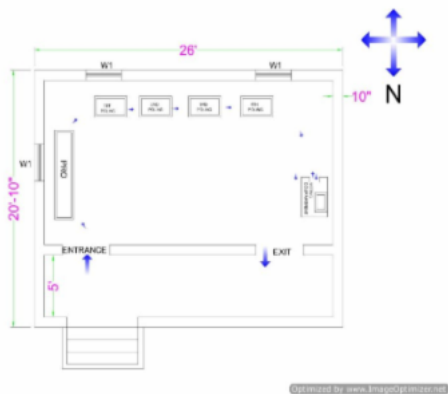

নির্বাচক নিবন্ধন আধিকারিকের স্বাক্ষর

Nazri Naksha

Google Map View

Polling Station Building Front View

Polling Station Front View

Cad View

Key MAP View

1 নাম : তাপস কুমার গিরি পিতার নাম: ধনঞ্জয় গিরি বাড়ির নং : n0027 বয়স : 43 লিঙ্গ : পুরুষ	DNT2397255 ফটো উপলব্ধ	2 নাম : অরুণ কুমার গিরি পিতার নাম: রবীন্দ্রনাথ গিরি বাড়ির নং : n0002 বয়স : 33 লিঙ্গ : পুরুষ	AWK1374016 ফটো উপলব্ধ	3 নাম : দীপালি বেরা গিরি স্বামীর নাম: অরুণ কুমার গিরি বাড়ির নং : ওলমাইদলবাড় বয়স : 24 লিঙ্গ : মহিলা	AWK2428175 ফটো উপলব্ধ
4 নাম : দীপক গিরি পিতার নাম: শ্রীপতি গিরি বাড়ির নং : এন0109 বয়স : 56 লিঙ্গ : পুরুষ	AWK2489847 ফটো উপলব্ধ	5 নাম : প্রতিমারাবী গিরি স্বামীর নাম: নীলকণ্ঠ গিরি বাড়ির নং : n0028 বয়স : 73 লিঙ্গ : মহিলা	WB/31/210/183701 ফটো উপলব্ধ	6 নাম : সোমা রাণী গিরি স্বামীর নাম: দেবকুমার গিরি বাড়ির নং : n0028 বয়স : 30 লিঙ্গ : মহিলা	AWK1683572 ফটো উপলব্ধ
7 নাম : দেবকুমার গিরি পিতার নাম: নীলকণ্ঠ গিরি বাড়ির নং : n0028 বয়স : 38 লিঙ্গ : পুরুষ	DNT2765873 ফটো উপলব্ধ	8 নাম : ইন্দ্রানী গিরি স্বামীর নাম: ব্যোমকেশ গিরি বাড়ির নং : n0027 বয়স : 49 লিঙ্গ : মহিলা	DNT1682830 ফটো উপলব্ধ	9 নাম : রমা গিরি স্বামীর নাম: তাপস কুমার গিরি বাড়ির নং : n0027 বয়স : 37 লিঙ্গ : মহিলা	AWK0193748 ফটো উপলব্ধ
10 নাম : অনুশ্রী গিরি স্বামীর নাম: রঞ্জিত গিরি বাড়ির নং : n0002 বয়স : 42 লিঙ্গ : মহিলা	DNT2397271 ফটো উপলব্ধ	11 নাম : রঞ্জিত গিরি পিতার নাম: শ্রীকান্ত গিরি বাড়ির নং : n0002 বয়স : 44 লিঙ্গ : পুরুষ	DNT2397263 ফটো উপলব্ধ	12 নাম : ভারতী গিরি স্বামীর নাম: রবীন্দ্রনাথ গিরি বাড়ির নং : n0002 বয়স : 53 লিঙ্গ : মহিলা	WB/31/210/183665 ফটো উপলব্ধ
13 নাম : রবীন্দ্রনাথ গিরি পিতার নাম: শ্রীকান্ত গিরি বাড়ির নং : n0002 বয়স : 58 লিঙ্গ : পুরুষ	WB/31/210/183696 ফটো উপলব্ধ	14 নাম : আরতিরাণী গিরি স্বামীর নাম: দীপক গিরি বাড়ির নং : এন0109 বয়স : 53 লিঙ্গ : মহিলা	WB/31/210/183726 ফটো উপলব্ধ	15 নাম : সঞ্জীব গিরি পিতার নাম: দীপক গিরি বাড়ির নং : এন0109 বয়স : 31 লিঙ্গ : পুরুষ	AWK1683663 ফটো উপলব্ধ
16 নাম : বরুণ কুমার গিরি পিতার নাম: রবীন্দ্র নাথ গিরি বাড়ির নং : n0002 বয়স : 30 লিঙ্গ : পুরুষ	AWK1683531 ফটো উপলব্ধ	17 নাম : তরুণ কুমার গিরি পিতার নাম: রঞ্জিত কুমার গিরি বাড়ির নং : এন0002 বয়স : 22 লিঙ্গ : পুরুষ	AWK2442556 ফটো উপলব্ধ	18 নাম : বিপাশা গিরি পিতার নাম: ব্যোমকেশ গিরি বাড়ির নং : N0027 বয়স : 26 লিঙ্গ : মহিলা	AWK2204808 ফটো উপলব্ধ
19 নাম : বর্ষা গিরি পিতার নাম: ব্যোমকেশ গিরি বাড়ির নং : 1 বয়স : 21 লিঙ্গ : মহিলা	AWK2584373 ফটো উপলব্ধ	20 নাম : কাকলী জানা স্বামীর নাম: সনাতন জানা বাড়ির নং : এন0072 বয়স : 38 লিঙ্গ : মহিলা	AWK2307825 ফটো উপলব্ধ	21 নাম : কল্পনা জানা পিতার নাম: রাইচাঁদ মণ্ডল বাড়ির নং : n0044 বয়স : 60 লিঙ্গ : মহিলা	AWK2695120 ফটো উপলব্ধ
22 নাম : যোয়েল জানা পিতার নাম: উত্তম কুমার জানা বাড়ির নং : n0044 বয়স : 33 লিঙ্গ : পুরুষ	AWK1449891 ফটো উপলব্ধ	23 নাম : শঙ্কর নারায়ন জানা পিতার নাম: পরমেশ্বর জানা বাড়ির নং : n0072 বয়স : 38 লিঙ্গ : পুরুষ	AWK1130822 ফটো উপলব্ধ	24 নাম : সনাতন জানা পিতার নাম: পরমেশ্বর জানা বাড়ির নং : n0072 বয়স : 43 লিঙ্গ : পুরুষ	DNT2397289 ফটো উপলব্ধ
25 নাম : ছবিরাণী জানা স্বামীর নাম: পরমেশ্বর জানা বাড়ির নং : n0072 বয়স : 83 লিঙ্গ : মহিলা	WB/31/210/183430 ফটো উপলব্ধ	26 নাম : স্বর্ণা জানা স্বামীর নাম: মহেশ্বর জানা বাড়ির নং : n0071 বয়স : 40 লিঙ্গ : মহিলা	DNT2708063 ফটো উপলব্ধ	27 নাম : মহেশ্বর জানা পিতার নাম: পরেশ জানা বাড়ির নং : n0071 বয়স : 43 লিঙ্গ : পুরুষ	DNT2086718 ফটো উপলব্ধ
28 নাম : ভবানী জানা স্বামীর নাম: পরেশ জানা বাড়ির নং : n0071 বয়স : 69 লিঙ্গ : মহিলা	WB/31/210/183416 ফটো উপলব্ধ	29 নাম : পরেশ জানা পিতার নাম: নিমাই জানা বাড়ির নং : n0071 বয়স : 81 লিঙ্গ : মহিলা	WB/31/210/183456 ফটো উপলব্ধ	30 নাম : চম্পা জানা স্বামীর নাম: শঙ্কর নারায়ন জানা বাড়ির নং : n0072 বয়স : 29 লিঙ্গ : মহিলা	AWK1760362 ফটো উপলব্ধ