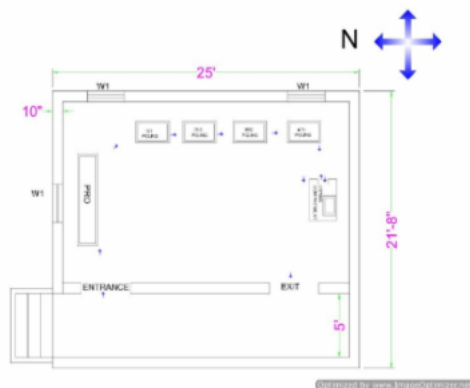

নির্বাচক নিবন্ধন আধিকারিকের স্বাক্ষর

Nazri Naksha

Google Map View

Polling Station Building Front View

Polling Station Front View

Cad View

Key MAP View

1	AWK1450030	নাম : সেক মালেক আলি পিতার নাম: সেক সেরুদ্দিন আলি বাড়ির নং : n0231 বয়স : 33 লিঙ্গ : পুরুষ	ফটো উপলব্ধ	2	WB/31/210/183114	নাম : মর্জিনাবিবি স্বামীর নাম: সেক সেইরুদ্দিন বাড়ির নং : n0231 বয়স : 53 লিঙ্গ : মহিলা	ফটো উপলব্ধ	3	WB/31/210/183544	নাম : সেকসৈরুদ্দিনআলি পিতার নাম: সেক কাসিম বাড়ির নং : n0231 বয়স : 57 লিঙ্গ : পুরুষ	ফটো উপলব্ধ
4	WB/31/210/183113	নাম : রহিমাবিবি স্বামীর নাম: সেক খাইরুদ্দিন বাড়ির নং : n0230 বয়স : 55 লিঙ্গ : মহিলা	ফটো উপলব্ধ	5	AWK1683796	নাম : মালেকা বিবি স্বামীর নাম: সেক সাবুল আলি বাড়ির নং : n0229 বয়স : 30 লিঙ্গ : মহিলা	ফটো উপলব্ধ	6	AWK1450022	নাম : সেক সাবুল আলি পিতার নাম: সেক মজলুম আলি বাড়ির নং : n0229 বয়স : 32 লিঙ্গ : পুরুষ	ফটো উপলব্ধ
7	AWK1301506	নাম : আফসানা বিবি স্বামীর নাম: আবুল আলি বাড়ির নং : n0229 বয়স : 35 লিঙ্গ : মহিলা	ফটো উপলব্ধ	8	AWK0195990	নাম : রজিনা বিবি স্বামীর নাম: সেক কাবুল বাড়ির নং : n0229 বয়স : 37 লিঙ্গ : মহিলা	ফটো উপলব্ধ	9	WB/31/210/183110	নাম : মঞ্জুরাবিবি স্বামীর নাম: সেক মজলুম বাড়ির নং : n0229 বয়স : 63 লিঙ্গ : মহিলা	ফটো উপলব্ধ
10	WB/31/210/183600	নাম : সেকমজলুমআলি পিতার নাম: সেক কাশিম বাড়ির নং : n0229 বয়স : 73 লিঙ্গ : পুরুষ	ফটো উপলব্ধ	11	AWK1201060	নাম : সামিনা বিবি স্বামীর নাম: সেক আব্দুল রসিদ বাড়ির নং : n0228 বয়স : 39 লিঙ্গ : মহিলা	ফটো উপলব্ধ	12	DNT2397701	নাম : আবদুল রসিদ সেক পিতার নাম: রমজান সেক বাড়ির নং : n0228 বয়স : 43 লিঙ্গ : পুরুষ	ফটো উপলব্ধ
13	WB/31/210/183111	নাম : মলিবিবি স্বামীর নাম: সেক রমজান বাড়ির নং : n0228 বয়স : 61 লিঙ্গ : মহিলা	ফটো উপলব্ধ	14	WB/31/210/183621	নাম : সেকরমজানআলি পিতার নাম: সেক কাশিম বাড়ির নং : n0228 বয়স : 68 লিঙ্গ : পুরুষ	ফটো উপলব্ধ	15	AWK2602480	নাম : মর্জিবনাবিবি স্বামীর নাম: সেক মইরুদ্দিন আলি বাড়ির নং : n0227 বয়স : 55 লিঙ্গ : মহিলা	ফটো উপলব্ধ
16	AWK1201086	নাম : সেক কামাল আলি পিতার নাম: সেক জবু আলি বাড়ির নং : n0226 বয়স : 36 লিঙ্গ : পুরুষ	ফটো উপলব্ধ	17	AWK1131135	নাম : নাইমা বিবি স্বামীর নাম: সেক জামাল আলি বাড়ির নং : n0226 বয়স : 37 লিঙ্গ : মহিলা	ফটো উপলব্ধ	18	DNT2587731	নাম : সেক জামাল আলি পিতার নাম: সেক জবু আলি বাড়ির নং : n0226 বয়স : 39 লিঙ্গ : পুরুষ	ফটো উপলব্ধ
19	WB/31/210/183323	নাম : সেকজয়নালআলি পিতার নাম: সেকজবু সেক বাড়ির নং : n0226 বয়স : 56 লিঙ্গ : পুরুষ	ফটো উপলব্ধ	20	WB/31/210/183138	নাম : ভুটনবিবি স্বামীর নাম: সেকজবু বাড়ির নং : n0226 বয়স : 78 লিঙ্গ : মহিলা	ফটো উপলব্ধ	21	AWK1683895	নাম : নাজিমা বিবি স্বামীর নাম: সেক আব্দুল রহিম বাড়ির নং : n0225 বয়স : 30 লিঙ্গ : মহিলা	ফটো উপলব্ধ
22	AWK1130921	নাম : সেক আব্দুল রহিম পিতার নাম: সেক মহম্মদ আলি বাড়ির নং : n0225 বয়স : 36 লিঙ্গ : পুরুষ	ফটো উপলব্ধ	23	WB/31/210/183383	নাম : রহিমাবিবি স্বামীর নাম: সেক মহম্মদ বাড়ির নং : n0225 বয়স : 57 লিঙ্গ : মহিলা	ফটো উপলব্ধ	24	WB/31/210/183210	নাম : সেকমহম্মদ আলি পিতার নাম: সেক মজাফর বাড়ির নং : n0225 বয়স : 63 লিঙ্গ : পুরুষ	ফটো উপলব্ধ
25	WB/31/210/183543	নাম : সেক খাইরুদ্দিন পিতার নাম: সেক কাসিম বাড়ির নং : n0230 বয়স : 58 লিঙ্গ : পুরুষ	ফটো উপলব্ধ	26	AWK2306314	নাম : রুকসার বিবি স্বামীর নাম: সেক আবদুল সাত্তার বাড়ির নং : এন0225 বয়স : 26 লিঙ্গ : মহিলা	ফটো উপলব্ধ	27	AWK2363802	নাম : অখেরুন বিবি স্বামীর নাম: সেক সিরাজ আলি বাড়ির নং : এন0227 বয়স : 30 লিঙ্গ : মহিলা	ফটো উপলব্ধ
28	AWK2395374	নাম : মল্লিকা বিবি স্বামীর নাম: সেক মালেক আলি বাড়ির নং : এন0231 বয়স : 26 লিঙ্গ : মহিলা	ফটো উপলব্ধ	29	AWK2398139	নাম : সেক রহিম পিতার নাম: সেক খাইরুদ্দিন আলি বাড়ির নং : এন0230 বয়স : 23 লিঙ্গ : পুরুষ	ফটো উপলব্ধ	30	DNT2397651	নাম : সেক আবুল আলি পিতার নাম: সেক মজলুম বাড়ির নং : n0229 বয়স : 43 লিঙ্গ : পুরুষ	ফটো উপলব্ধ