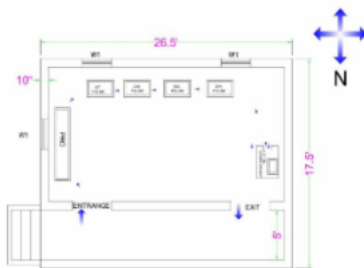

নির্বাচক নিবন্ধন আধিকারিকের স্বাক্ষর

Nazri Naksha

Google Map View

Polling Station Building Front View

Polling Station Front View

Cad View

Key MAP View

1	WB/31/210/186079	নাম : জোসিমনবিবি স্বামীর নাম: সেকাবত বাড়ির নং : n0094 বয়স : 84 লিঙ্গ : মহিলা	ফটো উপলব্ধ	2	WB/31/210/186196	নাম : মঞ্জুরা বিবি স্বামীর নাম: সেক সৈয়ত বাড়ির নং : n0093 বয়স : 53 লিঙ্গ : মহিলা	ফটো উপলব্ধ	3	WB/31/210/186115	নাম : সেক সৈয়ত পিতার নাম: সেক সেকাবত বাড়ির নং : n0093 বয়স : 62 লিঙ্গ : পুরুষ	ফটো উপলব্ধ
4	AWK1801281	নাম : শক্তিসরুপা স্বামীর নাম: গোপাল দলাই বাড়ির নং : n0206 বয়স : 30 লিঙ্গ : মহিলা	ফটো উপলব্ধ	5	DNT2088417	নাম : সুপিয়া বিবি স্বামীর নাম: তৈয়ত সেক বাড়ির নং : n0094 বয়স : 43 লিঙ্গ : মহিলা	ফটো উপলব্ধ	6	AWK2305365	নাম : সাবিনা খাতুন পিতার নাম: সেক সৈয়ত বাড়ির নং : এন0001 বয়স : 31 লিঙ্গ : মহিলা	ফটো উপলব্ধ
7	AWK2468478	নাম : সেক মহম্মদ পিতার নাম: সেক সৈয়ত বাড়ির নং : এন0093 বয়স : 22 লিঙ্গ : পুরুষ	ফটো উপলব্ধ	8	DNT2088425	নাম : অমল কুমার কর পিতার নাম: মনোরঞ্জন কর বাড়ির নং : n0004 বয়স : 45 লিঙ্গ : পুরুষ	ফটো উপলব্ধ	9	WB/31/210/186220	নাম : পরীবালা কর স্বামীর নাম: মনোরঞ্জন কর বাড়ির নং : n0004 বয়স : 66 লিঙ্গ : মহিলা	ফটো উপলব্ধ
10	WB/31/210/186078	নাম : মনোরঞ্জন কর পিতার নাম: বনবিহারী কর বাড়ির নং : n0004 বয়স : 71 লিঙ্গ : পুরুষ	ফটো উপলব্ধ	11	DNT2399061	নাম : শোভারানী কর স্বামীর নাম: অমল কুমার কর বাড়ির নং : n0004 বয়স : 42 লিঙ্গ : মহিলা	ফটো উপলব্ধ	12	AWK1661982	নাম : পিংকি রানী গারু স্বামীর নাম: রতন গারু বাড়ির নং : 62 বয়স : 33 লিঙ্গ : মহিলা	ফটো উপলব্ধ
13	DNT2766053	নাম : শিবানী খিলা স্বামীর নাম: শিবশঙ্কর খিলা বাড়ির নং : 62 বয়স : 43 লিঙ্গ : মহিলা	ফটো উপলব্ধ	14	DNT2088433	নাম : গণেশ গারু পিতার নাম: বরেন্দ্র গারু বাড়ির নং : n0128 বয়স : 53 লিঙ্গ : পুরুষ	ফটো উপলব্ধ	15	DNT2088441	নাম : সীমারানী গারু স্বামীর নাম: গণেশ গারু বাড়ির নং : n0128 বয়স : 44 লিঙ্গ : মহিলা	ফটো উপলব্ধ
16	DNT2088458	নাম : পঞ্চানন গারু পিতার নাম: বরেন্দ্র গারু বাড়ির নং : n0128 বয়স : 47 লিঙ্গ : পুরুষ	ফটো উপলব্ধ	17	DNT2088466	নাম : সীতা গারু স্বামীর নাম: পঞ্চানন গারু বাড়ির নং : n0128 বয়স : 43 লিঙ্গ : মহিলা	ফটো উপলব্ধ	18	DNT2708642	নাম : বাটুল গারু পিতার নাম: বরেন্দ্র গারু বাড়ির নং : n0128 বয়স : 48 লিঙ্গ : পুরুষ	ফটো উপলব্ধ
19	DNT2708634	নাম : মঙ্গলী গারু স্বামীর নাম: বাটুল গারু বাড়ির নং : n0128 বয়স : 39 লিঙ্গ : মহিলা	ফটো উপলব্ধ	20	AWK1450592	নাম : রতন গারু পিতার নাম: বরেন্দ্র গারু বাড়ির নং : n0128 বয়স : 33 লিঙ্গ : পুরুষ	ফটো উপলব্ধ	21	AWK2305324	নাম : লক্ষ্মীকান্ত গারু পিতার নাম: পঞ্চানন গারু বাড়ির নং : এন0128 বয়স : 24 লিঙ্গ : পুরুষ	ফটো উপলব্ধ
22	AWK2363935	নাম : রবীন গারু পিতার নাম: গণেশ গারু বাড়ির নং : এন0128 বয়স : 25 লিঙ্গ : পুরুষ	ফটো উপলব্ধ	23	AWK2571909	নাম : বাপী গারু পিতার নাম: বাটুল গারু বাড়ির নং : সুকুনিয়া বয়স : 21 লিঙ্গ : পুরুষ	ফটো উপলব্ধ	24	WB/31/210/186412	নাম : আদেশ গিরি পিতার নাম: বীরেন্দ্র গিরি বাড়ির নং : n0038 বয়স : 61 লিঙ্গ : পুরুষ	ফটো উপলব্ধ
25	WB/31/210/186067	নাম : অর্চনা গিরি স্বামীর নাম: আদেশ গিরি বাড়ির নং : n0038 বয়স : 58 লিঙ্গ : মহিলা	ফটো উপলব্ধ	26	WB/31/210/186251	নাম : সুখেন্দু শেখর গিরি পিতার নাম: পূর্ণেন্দু শেখর গিরি বাড়ির নং : n0084 বয়স : 61 লিঙ্গ : পুরুষ	ফটো উপলব্ধ	27	WB/31/210/186213	নাম : মীনুরানী গিরি স্বামীর নাম: সুখেন্দু গিরি বাড়ির নং : n0084 বয়স : 52 লিঙ্গ : মহিলা	ফটো উপলব্ধ
28	AWK1374412	নাম : উমা রানী গিরি স্বামীর নাম: প্রদীপ কুমার গিরি বাড়ির নং : n0127 বয়স : 34 লিঙ্গ : মহিলা	ফটো উপলব্ধ	29	AWK1131176	নাম : প্রদীপ কুমার গিরি পিতার নাম: বীরেন্দ্র নাথ গিরি বাড়ির নং : n0127 বয়স : 42 লিঙ্গ : পুরুষ	ফটো উপলব্ধ	30	DNT2587970	নাম : দিলীপ কুমার গিরি পিতার নাম: বীরেন্দ্র গিরি বাড়ির নং : n0127 বয়স : 40 লিঙ্গ : পুরুষ	ফটো উপলব্ধ