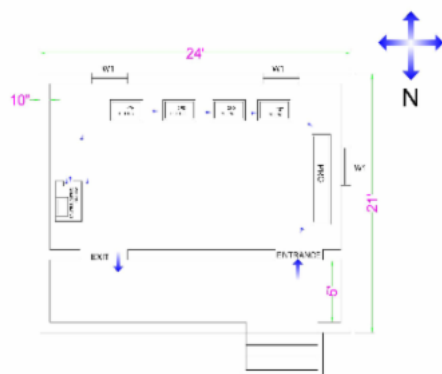

নির্বাচক নিবন্ধন আধিকারিকের স্বাক্ষর

Nazri Naksha

Google Map View

Polling Station Building Front View

Polling Station Front View

Cad View

Key MAP View

1 নাম : শুভজিৎ খাটুয়া পিতার নাম: অমল কুমার খাটুয়া বাড়ির নং : এন0015 বয়স : 23 লিঙ্গ : পুরুষ	AWK2437341 ফটো উপলব্ধ	2 নাম : অমল কুমার খাটুয়া পিতার নাম: বীরেন্দ্রনাথ খাটুয়া বাড়ির নং : n0015 বয়স : 50 লিঙ্গ : পুরুষ	DNT1313212 ফটো উপলব্ধ	3 নাম : নির্মলকুমার খাটুয়া পিতার নাম: বীরেন্দ্র খাটুয়া বাড়ির নং : n0015 বয়স : 69 লিঙ্গ : পুরুষ	DNT1313923 ফটো উপলব্ধ
4 নাম : অরুনা খাটুয়া স্বামীর নাম: অমল কুমার খাটুয়া বাড়ির নং : n0015 বয়স : 45 লিঙ্গ : মহিলা	DNT2399814 ফটো উপলব্ধ	5 নাম : রাকেশ খাটুয়া পিতার নাম: রামশঙ্কর খাটুয়া বাড়ির নং : এন0016 বয়স : 26 লিঙ্গ : পুরুষ	AWK2014983 ফটো উপলব্ধ	6 নাম : দেব্যানী খাটুয়া স্বামীর নাম: নির্মল কুমার খাটুয়া বাড়ির নং : n0015 বয়স : 55 লিঙ্গ : মহিলা	AWK2340503 ফটো উপলব্ধ
7 নাম : সোমা খাটুয়া স্বামীর নাম: রাকেশ খাটুয়া বাড়ির নং : এন0016 বয়স : 27 লিঙ্গ : মহিলা	AWK1970656 ফটো উপলব্ধ	8 নাম : প্রসেনজিৎ খাটুয়া পিতার নাম: পরিমল খাটুয়া বাড়ির নং : n0018 বয়স : 36 লিঙ্গ : পুরুষ	AWK1201631 ফটো উপলব্ধ	9 নাম : শান্তনা খাটুয়া স্বামীর নাম: চন্দন কুমার খাটুয়া বাড়ির নং : এন0018 বয়স : 28 লিঙ্গ : মহিলা	AWK2013373 ফটো উপলব্ধ
10 নাম : বিকাশ চন্দ্র খাটুয়া পিতার নাম: বীরেন্দ্র খাটুয়া বাড়ির নং : n0018 বয়স : 78 লিঙ্গ : পুরুষ	AWK2132835 ফটো উপলব্ধ	11 নাম : প্রতিমা খাটুয়া স্বামীর নাম: বিমল কুমার খাটুয়া বাড়ির নং : n0015 বয়স : 56 লিঙ্গ : মহিলা	WB/31/210/189438 ফটো উপলব্ধ	12 নাম : প্রতিমা খাটুয়া স্বামীর নাম: প্রসেনজিৎ খাটুয়া বাড়ির নং : n0018 বয়স : 28 লিঙ্গ : মহিলা	AWK1930817 ফটো উপলব্ধ
13 নাম : সুপ্রিয়া খাটুয়া স্বামীর নাম: বিশ্ণুজিৎ খাটুয়া বাড়ির নং : n0018 বয়স : 27 লিঙ্গ : মহিলা	AWK1930767 ফটো উপলব্ধ	14 নাম : অভিষেক খাটুয়া পিতার নাম: বিমল কুমার খাটুয়া বাড়ির নং : n0015 বয়স : 30 লিঙ্গ : পুরুষ	AWK1662006 ফটো উপলব্ধ	15 নাম : বেহুলা খাটুয়া স্বামীর নাম: বীরেন্দ্র খাটুয়া বাড়ির নং : n0015 বয়স : 84 লিঙ্গ : মহিলা	WB/31/210/189266 ফটো উপলব্ধ
16 নাম : চন্দন কুমার খাটুয়া পিতার নাম: চঞ্চল কুমার খাটুয়া বাড়ির নং : n0018 বয়স : 33 লিঙ্গ : পুরুষ	AWK1450998 ফটো উপলব্ধ	17 নাম : বিশ্ণুজিৎ খাটুয়া পিতার নাম: বিকাশ চন্দ্র খাটুয়া বাড়ির নং : n0018 বয়স : 36 লিঙ্গ : পুরুষ	AWK1201714 ফটো উপলব্ধ	18 নাম : অঞ্জলী খাটুয়া স্বামীর নাম: চঞ্চল খাটুয়া বাড়ির নং : n0018 বয়স : 55 লিঙ্গ : মহিলা	WB/31/210/189365 ফটো উপলব্ধ
19 নাম : পৌরীরাণী খাটুয়া স্বামীর নাম: বিকাশ খাটুয়া বাড়ির নং : n0018 বয়স : 64 লিঙ্গ : মহিলা	WB/31/210/189265 ফটো উপলব্ধ	20 নাম : চঞ্চলকুমার খাটুয়া পিতার নাম: বীরেন্দ্র খাটুয়া বাড়ির নং : n0018 বয়স : 60 লিঙ্গ : পুরুষ	DNT1314228 ফটো উপলব্ধ	21 নাম : পরিমল খাটুয়া পিতার নাম: বীরেন্দ্র খাটুয়া বাড়ির নং : n0018 বয়স : 70 লিঙ্গ : পুরুষ	WB/31/210/189368 ফটো উপলব্ধ
22 নাম : রাধারানী খাটুয়া স্বামীর নাম: রামশঙ্কর খাটুয়া বাড়ির নং : n0016 বয়স : 45 লিঙ্গ : মহিলা	DNT2089449 ফটো উপলব্ধ	23 নাম : রামশঙ্কর খাটুয়া পিতার নাম: পুলিন খাটুয়া বাড়ির নং : n0016 বয়স : 49 লিঙ্গ : পুরুষ	DNT1682723 ফটো উপলব্ধ	24 নাম : রেখা মন্ডল স্বামীর নাম: পুষ্পেন্দু মন্ডল বাড়ির নং : এন0026 বয়স : 24 লিঙ্গ : মহিলা	AWK2306074 ফটো উপলব্ধ
25 নাম : পল্লব জানা পিতার নাম: হুমিকেশ জানা বাড়ির নং : এন0039 বয়স : 24 লিঙ্গ : পুরুষ	AWK2281962 ফটো উপলব্ধ	26 নাম : কাবেরী জানা পিতার নাম: রামমোহন জানা বাড়ির নং : এন0070 বয়স : 26 লিঙ্গ : মহিলা	AWK2281814 ফটো উপলব্ধ	27 নাম : পবিত্র দাস পিতার নাম: পরিমল দাস বাড়ির নং : n0007 বয়স : 28 লিঙ্গ : পুরুষ	AWK1895481 ফটো উপলব্ধ
28 নাম : ময়না দাস স্বামীর নাম: প্রদীপ দাস বাড়ির নং : n0007 বয়স : 28 লিঙ্গ : মহিলা	AWK1895499 ফটো উপলব্ধ	29 নাম : অশ্বিনী কুমার দাস পিতার নাম: সুরেন্দ্রনাথ দাস বাড়ির নং : n0006 বয়স : 75 লিঙ্গ : পুরুষ	WB/31/210/189004 ফটো উপলব্ধ	30 নাম : সুমিতা দাস স্বামীর নাম: কমল কুমার দাস বাড়ির নং : n0001 বয়স : 30 লিঙ্গ : মহিলা	AWK1833490 ফটো উপলব্ধ