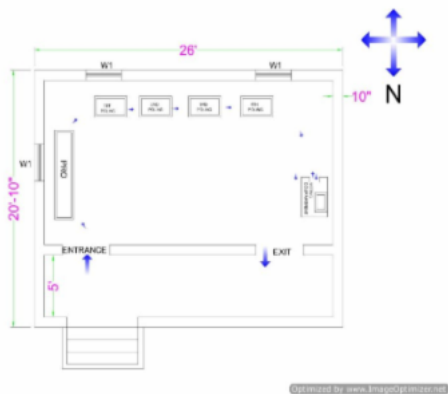

নির্বাচক নিবন্ধন আধিকারিকের স্বাক্ষর

Nazri Naksha

Google Map View

Polling Station Building Front View

Polling Station Front View

Cad View

Key MAP View

1 নাম : কাজল জানা স্বামীর নাম: অসীম জানা বাড়ির নং : n0118 বয়স : 45 লিঙ্গ : মহিলা	DNT1681899	ফটো উপলব্ধ	2 নাম : শান্তনারানী জানা স্বামীর নাম: অনুপ জানা বাড়ির নং : n0118 বয়স : 41 লিঙ্গ : মহিলা	BFZ2354553	ফটো উপলব্ধ	3 নাম : অসীমকুমার জানা পিতার নাম: বিনয় জানা বাড়ির নং : n0118 বয়স : 49 লিঙ্গ : পুরুষ	DNT1681931	ফটো উপলব্ধ
4 নাম : অশ্রুকাণা জানা স্বামীর নাম: বিনয় জানা বাড়ির নং : n0118 বয়স : 72 লিঙ্গ : মহিলা	DNT2656320	ফটো উপলব্ধ	5 নাম : চন্দনা মাইতি স্বামীর নাম: তপন মাইতি বাড়ির নং : n0003 বয়স : 54 লিঙ্গ : মহিলা	WB/31/210/192510	ফটো উপলব্ধ	6 নাম : প্রনয় মাইতি পিতার নাম: তপন মাইতি বাড়ির নং : n0003 বয়স : 42 লিঙ্গ : পুরুষ	AWK0214395	ফটো উপলব্ধ
7 নাম : উষা মাইতি স্বামীর নাম: প্রনয় মাইতি বাড়ির নং : n0003 বয়স : 36 লিঙ্গ : মহিলা	AWK1451640	ফটো উপলব্ধ	8 নাম : মিন্টু মাইতি পিতার নাম: তপন কুমার মাইতি বাড়ির নং : n0003 বয়স : 33 লিঙ্গ : পুরুষ	AWK1451632	ফটো উপলব্ধ	9 নাম : ইন্দ্রানী বেরা মাইতি স্বামীর নাম: মিন্টু মাইতি বাড়ির নং : এন458 বয়স : 27 লিঙ্গ : মহিলা	AWK2431815	ফটো উপলব্ধ
10 নাম : তপন মাইতি পিতার নাম: নগেন্দ্র মাইতি বাড়ির নং : n0003 বয়স : 65 লিঙ্গ : পুরুষ	AWK2434090	ফটো উপলব্ধ	11 নাম : বিনয়কৃষ্ণ জানা পিতার নাম: পরেশ জানা বাড়ির নং : n0118 বয়স : 74 লিঙ্গ : পুরুষ	AWK2434264	ফটো উপলব্ধ	12 নাম : অনুপ কুমার জানা পিতার নাম: বিনয় কৃষ্ণ জানা বাড়ির নং : n0118 বয়স : 43 লিঙ্গ : পুরুষ	DNT2401131	ফটো উপলব্ধ
13 নাম : মনিকা করণ স্বামীর নাম: মহেন্দ্র করণ বাড়ির নং : এন0129 বয়স : 31 লিঙ্গ : মহিলা	AWK2467983	ফটো উপলব্ধ	14 নাম : সুমিত্রা করণ স্বামীর নাম: রাজেন্দ্র করণ বাড়ির নং : n0129 বয়স : 32 লিঙ্গ : মহিলা	AWK1684711	ফটো উপলব্ধ	15 নাম : নমিতা করণ স্বামীর নাম: তারাপদ করণ বাড়ির নং : n0129 বয়স : 32 লিঙ্গ : মহিলা	AWK1684729	ফটো উপলব্ধ
16 নাম : রাজেন্দ্র করণ পিতার নাম: সুধাংশু করণ বাড়ির নং : n0129 বয়স : 33 লিঙ্গ : পুরুষ	AWK1374735	ফটো উপলব্ধ	17 নাম : মহেন্দ্র করণ পিতার নাম: নন্দকুমার করণ বাড়ির নং : n0129 বয়স : 39 লিঙ্গ : পুরুষ	AWK1202472	ফটো উপলব্ধ	18 নাম : আরতি করণ স্বামীর নাম: নন্দ করণ বাড়ির নং : n0129 বয়স : 60 লিঙ্গ : মহিলা	WB/31/210/192357	ফটো উপলব্ধ
19 নাম : নন্দ কুমার করণ পিতার নাম: বঙ্কিম করণ বাড়ির নং : n0129 বয়স : 64 লিঙ্গ : পুরুষ	AWK2126688	ফটো উপলব্ধ	20 নাম : মিতালী খাটুয়া স্বামীর নাম: গনেশ চন্দ্র খাটুয়া বাড়ির নং : n0156 বয়স : 34 লিঙ্গ : মহিলা	AWK1451293	ফটো উপলব্ধ	21 নাম : গনেশ চন্দ্র খাটুয়া পিতার নাম: গৌরহরি খাটুয়া বাড়ির নং : n0156 বয়স : 47 লিঙ্গ : পুরুষ	AWK1180744	ফটো উপলব্ধ
22 নাম : অমরেশ খাটুয়া পিতার নাম: কানাইলাল খাটুয়া বাড়ির নং : n0155 বয়স : 35 লিঙ্গ : পুরুষ	AWK1302330	ফটো উপলব্ধ	23 নাম : ছবিরাণী খাটুয়া স্বামীর নাম: নন্দকুমার খাটুয়া বাড়ির নং : n0155 বয়স : 62 লিঙ্গ : মহিলা	WB/31/210/192320	ফটো উপলব্ধ	24 নাম : সমরেশ খাটুয়া পিতার নাম: কানাই খাটুয়া বাড়ির নং : n0155 বয়স : 38 লিঙ্গ : পুরুষ	DNT2766459	ফটো উপলব্ধ
25 নাম : তরনী বর পিতার নাম: উজ্জ্বল বর বাড়ির নং : n0083 বয়স : 38 লিঙ্গ : পুরুষ	AWK1302496	ফটো উপলব্ধ	26 নাম : বলাই খাটুয়া পিতার নাম: হরেন্দ্র খাটুয়া বাড়ির নং : n0083 বয়স : 60 লিঙ্গ : পুরুষ	WB/31/210/192307	ফটো উপলব্ধ	27 নাম : রাধারানী গিরি পিতার নাম: উত্তম গিরি বাড়ির নং : n0082 বয়স : 37 লিঙ্গ : মহিলা	AWK1302488	ফটো উপলব্ধ
28 নাম : সর্বানী খাটুয়া স্বামীর নাম: বলাই খাটুয়া বাড়ির নং : n0082 বয়স : 54 লিঙ্গ : মহিলা	WB/31/210/192115	ফটো উপলব্ধ	29 নাম : শ্যামলী খাটুয়া স্বামীর নাম: কানাই খাটুয়া বাড়ির নং : n0082 বয়স : 56 লিঙ্গ : মহিলা	WB/31/210/192114	ফটো উপলব্ধ	30 নাম : দিবাকর খাটুয়া পিতার নাম: অচিন্ত্য খাটুয়া বাড়ির নং : n0076 বয়স : 49 লিঙ্গ : পুরুষ	WB/31/210/192536	ফটো উপলব্ধ