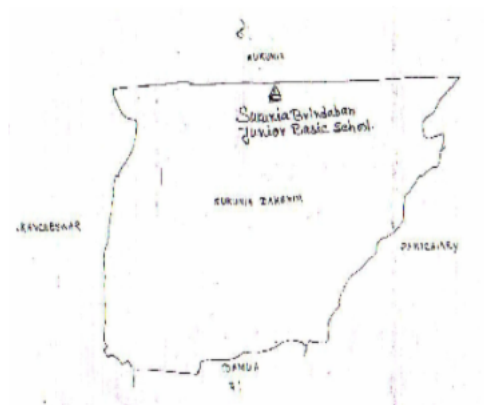

Nazri Naksha