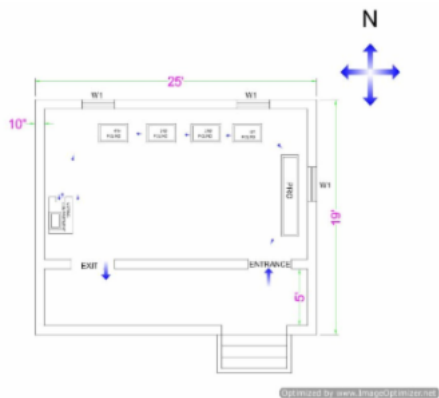

নির্বাচক নিবন্ধন আধিকারিকের স্বাক্ষর

Nazri Naksha

Google Map View

Polling Station Building Front View

Polling Station Front View

Cad View

Key MAP View

1	WB/31/210/195293	নাম : চিত্তরঞ্জন গিরি পিতার নাম: কাঙ্গাল গিরি বাড়ির নং : n0051 বয়স : 73 লিঙ্গ : পুরুষ	ফটো উপলব্ধ	2	WB/31/210/195333	নাম : স্নেহলতা গিরি স্বামীর নাম: চিত্তরঞ্জন গিরি বাড়ির নং : n0051 বয়স : 65 লিঙ্গ : মহিলা	ফটো উপলব্ধ	3	AWK1931310	নাম : কৃষ্ণ মোহন গিরি পিতার নাম: বরেন্দ্রনাথ গিরি বাড়ির নং : n0059 বয়স : 27 লিঙ্গ : পুরুষ	ফটো উপলব্ধ
4	DNT1681816	নাম : সৃজাতা গিরি স্বামীর নাম: বরেন্দ্র গিরি বাড়ির নং : n0059 বয়স : 46 লিঙ্গ : মহিলা	ফটো উপলব্ধ	5	AWK1684927	নাম : হরিপদ গিরি পিতার নাম: বরেন্দ্রনাথ গিরি বাড়ির নং : n0059 বয়স : 31 লিঙ্গ : পুরুষ	ফটো উপলব্ধ	6	DNT1681808	নাম : বরেন্দ্রনাথ গিরি পিতার নাম: কাঙ্গাল গিরি বাড়ির নং : n0059 বয়স : 59 লিঙ্গ : পুরুষ	ফটো উপলব্ধ
7	DNT2091973	নাম : মিনতী গিরি স্বামীর নাম: বিষ্ণুপদ গিরি বাড়ির নং : n0051 বয়স : 44 লিঙ্গ : মহিলা	ফটো উপলব্ধ	8	DNT2091965	নাম : বিষ্ণুপদ গিরি পিতার নাম: চিত্তরঞ্জন গিরি বাড়ির নং : n0051 বয়স : 46 লিঙ্গ : পুরুষ	ফটো উপলব্ধ	9	AWK1773001	নাম : সুস্মিতা গিরি স্বামীর নাম: হরিপদ গিরি বাড়ির নং : n0116 বয়স : 30 লিঙ্গ : মহিলা	ফটো উপলব্ধ
10	AWK2284370	নাম : শুভঙ্কর গিরি পিতার নাম: বিষ্ণুপদ গিরি বাড়ির নং : এন0051 বয়স : 24 লিঙ্গ : পুরুষ	ফটো উপলব্ধ	11	AWK2580215	নাম : শীলা গিরি পিতার নাম: বিষ্ণুপদ গিরি বাড়ির নং : এন0051 বয়স : 21 লিঙ্গ : মহিলা	ফটো উপলব্ধ	12	AWK1896059	নাম : নমিতা রানী দলাই(ভূঞা) স্বামীর নাম: বিষ্ণুপদ দলাই বাড়ির নং : n0056 বয়স : 29 লিঙ্গ : মহিলা	ফটো উপলব্ধ
13	AWK2188449	নাম : দুর্গাপদ দলাই পিতার নাম: সুদর্শন দলাই বাড়ির নং : n0053 বয়স : 25 লিঙ্গ : মহিলা	ফটো উপলব্ধ	14	DNT2402394	নাম : বিমল চন্দ্র ভূঞা পিতার নাম: তরনী ভূঞা বাড়ির নং : n0053 বয়স : 44 লিঙ্গ : পুরুষ	ফটো উপলব্ধ	15	AWK2188548	নাম : দীপঙ্কর মন্ডল পিতার নাম: প্রভাত মন্ডল বাড়ির নং : N0089 বয়স : 25 লিঙ্গ : পুরুষ	ফটো উপলব্ধ
16	AWK1302520	নাম : বিষ্ণুপদ দলাই পিতার নাম: হরেকৃষ্ণ দলাই বাড়ির নং : n0056 বয়স : 36 লিঙ্গ : পুরুষ	ফটো উপলব্ধ	17	DNT2402410	নাম : শোভারানী দলাই স্বামীর নাম: হরেকৃষ্ণ দলাই বাড়ির নং : n0056 বয়স : 58 লিঙ্গ : মহিলা	ফটো উপলব্ধ	18	DNT2402402	নাম : হরেকৃষ্ণ দলাই পিতার নাম: যথিষ্ঠির দলাই বাড়ির নং : n0056 বয়স : 63 লিঙ্গ : পুরুষ	ফটো উপলব্ধ
19	WB/31/210/195403	নাম : কল্যাণী দলাই স্বামীর নাম: ঝাড়েশ্বর দলাই বাড়ির নং : n0056 বয়স : 63 লিঙ্গ : মহিলা	ফটো উপলব্ধ	20	WB/31/210/195401	নাম : ঝাড়েশ্বর দলাই স্বামীর নাম: যুধিষ্ঠির দলাই বাড়ির নং : n0055 বয়স : 68 লিঙ্গ : মহিলা	ফটো উপলব্ধ	21	AWK1180777	নাম : আল্পনা দলাই স্বামীর নাম: পৃথ্বিরাজ দলাই বাড়ির নং : n0054 বয়স : 39 লিঙ্গ : মহিলা	ফটো উপলব্ধ
22	DNT1681303	নাম : পৃথ্বিরাজ দলাই পিতার নাম: জন্মোজয় দলাই বাড়ির নং : n0054 বয়স : 45 লিঙ্গ : পুরুষ	ফটো উপলব্ধ	23	DNT1681295	নাম : মনিকাঞ্চন দলাই স্বামীর নাম: সুদর্শন দলাই বাড়ির নং : n0054 বয়স : 46 লিঙ্গ : মহিলা	ফটো উপলব্ধ	24	AWK1561349	নাম : হরিপদ দলাই পিতার নাম: রামকৃষ্ণ দলাই বাড়ির নং : n0054 বয়স : 33 লিঙ্গ : পুরুষ	ফটো উপলব্ধ
25	WB/31/210/195334	নাম : স্নেহলতা দলাই স্বামীর নাম: রামকৃষ্ণ দলাই বাড়ির নং : n0054 বয়স : 57 লিঙ্গ : মহিলা	ফটো উপলব্ধ	26	WB/31/210/195713	নাম : রামকৃষ্ণ দলাই পিতার নাম: জন্মোজয় দলাই বাড়ির নং : n0054 বয়স : 61 লিঙ্গ : পুরুষ	ফটো উপলব্ধ	27	WB/31/210/195362	নাম : বাসন্তী দলাই স্বামীর নাম: জন্মোজয় দলাই বাড়ির নং : n0054 বয়স : 81 লিঙ্গ : মহিলা	ফটো উপলব্ধ
28	DNT2092013	নাম : মিনতী ভূঞা স্বামীর নাম: বিমল ভূঞা বাড়ির নং : n0053 বয়স : 44 লিঙ্গ : মহিলা	ফটো উপলব্ধ	29	DNT2656577	নাম : সুদর্শন দলাই পিতার নাম: জন্মোজয় দলাই বাড়ির নং : n0053 বয়স : 56 লিঙ্গ : পুরুষ	ফটো উপলব্ধ	30	AWK2581924	নাম : শ্রেয়শ্রী দাস মন্ডল স্বামীর নাম: দীপঙ্কর মন্ডল বাড়ির নং : এন0089 বয়স : 21 লিঙ্গ : মহিলা	ফটো উপলব্ধ