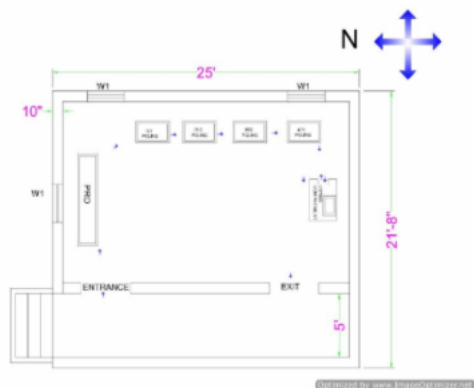

নির্বাচক নিবন্ধন আধিকারিকের স্বাক্ষর

Nazri Naksha

Google Map View

Polling Station Building Front View

Polling Station Front View

Cad View

Key MAP View

1 নাম : গোপাল কড়াই পিতার নাম: নিরঞ্জন কড়াই বাড়ির নং : n0039 বয়স : 61 লিঙ্গ : পুরুষ ফটো উপলব্ধ	WB/31/210/195062	2 নাম : সরস্বতী কড়াই স্বামীর নাম: গোপাল কড়াই বাড়ির নং : n0039 বয়স : 59 লিঙ্গ : মহিলা ফটো উপলব্ধ	WB/31/210/195264	3 নাম : পরিমল কড়াই পিতার নাম: সুবল কড়াই বাড়ির নং : n0047 বয়স : 34 লিঙ্গ : পুরুষ ফটো উপলব্ধ	AWK1302710
4 নাম : কাজল কড়াই স্বামীর নাম: সুবল কড়াই বাড়ির নং : n0047 বয়স : 55 লিঙ্গ : মহিলা ফটো উপলব্ধ	WB/31/210/195432	5 নাম : আরতি কড়াই স্বামীর নাম: আজিত কড়াই বাড়ির নং : n0046 বয়স : 64 লিঙ্গ : মহিলা ফটো উপলব্ধ	WB/31/210/195393	6 নাম : কমল কড়াই পিতার নাম: আজিত কড়াই বাড়ির নং : n0046 বয়স : 33 লিঙ্গ : পুরুষ ফটো উপলব্ধ	AWK1451871
7 নাম : শম্পা কড়াই স্বামীর নাম: নন্দদুলাল কড়াই বাড়ির নং : n0046 বয়স : 39 লিঙ্গ : মহিলা ফটো উপলব্ধ	DNT2709467	8 নাম : প্রমিলা কড়াই স্বামীর নাম: সুকুমার কড়াই বাড়ির নং : n0063 বয়স : 49 লিঙ্গ : মহিলা ফটো উপলব্ধ	DNT1689934	9 নাম : সুকুমার কড়াই পিতার নাম: গুণধর কড়াই বাড়ির নং : n0063 বয়স : 51 লিঙ্গ : পুরুষ ফটো উপলব্ধ	DNT1684166
10 নাম : বিমল কড়াই পিতার নাম: বানেশ্বর কড়াই বাড়ির নং : n0040 বয়স : 57 লিঙ্গ : পুরুষ ফটো উপলব্ধ	WB/31/210/195046	11 নাম : বাবলু কড়াই পিতার নাম: বানেশ্বর কড়াই বাড়ির নং : n0040 বয়স : 60 লিঙ্গ : পুরুষ ফটো উপলব্ধ	AWK2624880	12 নাম : রিঙ্কু কড়াই দলাই স্বামীর নাম: চন্দন দলাই বাড়ির নং : n0039 বয়স : 33 লিঙ্গ : মহিলা ফটো উপলব্ধ	AWK1561588
13 নাম : নমিতা রানী কড়াই স্বামীর নাম: গৌতম কড়াই বাড়ির নং : n0039 বয়স : 35 লিঙ্গ : মহিলা ফটো উপলব্ধ	AWK1561596	14 নাম : গৌতম কড়াই পিতার নাম: গোপাল কড়াই বাড়ির নং : n0039 বয়স : 35 লিঙ্গ : পুরুষ ফটো উপলব্ধ	AWK1302702	15 নাম : কাজল কড়াই স্বামীর নাম: বিমল কড়াই বাড়ির নং : n0040 বয়স : 54 লিঙ্গ : মহিলা ফটো উপলব্ধ	WB/31/210/195271
16 নাম : সঞ্জয় কড়াই পিতার নাম: বিমল কড়াই বাড়ির নং : . বয়স : 32 লিঙ্গ : পুরুষ ফটো উপলব্ধ	AWK1451855	17 নাম : যুগল কড়াই পিতার নাম: বানেশ্বর কড়াই বাড়ির নং : n0040 বয়স : 53 লিঙ্গ : পুরুষ ফটো উপলব্ধ	WB/31/210/195130	18 নাম : শংকরী কড়াই স্বামীর নাম: যুগল কড়াই বাড়ির নং : n0040 বয়স : 45 লিঙ্গ : মহিলা ফটো উপলব্ধ	DNT1684562
19 নাম : রাজারাম কড়াই পিতার নাম: বাবলু কড়াই বাড়ির নং : n0040 বয়স : 30 লিঙ্গ : পুরুষ ফটো উপলব্ধ	AWK1685155	20 নাম : বাসুদেব কড়াই পিতার নাম: অতুল কড়াই বাড়ির নং : n0041 বয়স : 56 লিঙ্গ : পুরুষ ফটো উপলব্ধ	WB/31/210/195380	21 নাম : জয়শ্রী কড়াই স্বামীর নাম: বাসুদেব কড়াই বাড়ির নং : n0041 বয়স : 52 লিঙ্গ : মহিলা ফটো উপলব্ধ	WB/31/210/195258
22 নাম : রঘুনাথ কড়াই পিতার নাম: অচিন্ত্য কড়াই বাড়ির নং : n0042 বয়স : 59 লিঙ্গ : পুরুষ ফটো উপলব্ধ	WB/31/210/195045	23 নাম : কবিতা কড়াই স্বামীর নাম: রঘুনাথ কড়াই বাড়ির নং : n0042 বয়স : 55 লিঙ্গ : মহিলা ফটো উপলব্ধ	WB/31/210/195273	24 নাম : লালমোহন কড়াই মায়ের নাম: বৃন্দাবতী কড়াই বাড়ির নং : n0043 বয়স : 33 লিঙ্গ : পুরুষ ফটো উপলব্ধ	AWK1451863
25 নাম : দোলন কড়াই স্বামীর নাম: লালমোহন কড়াই বাড়ির নং : n0043 বয়স : 33 লিঙ্গ : মহিলা ফটো উপলব্ধ	AWK1685148	26 নাম : সুভাষ কড়াই পিতার নাম: ঘনশ্যাম কড়াই বাড়ির নং : n0043 বয়স : 52 লিঙ্গ : পুরুষ ফটো উপলব্ধ	WB/31/210/195717	27 নাম : শম্ভুরাম কড়াই পিতার নাম: ঘনশ্যাম কড়াই বাড়ির নং : n0043 বয়স : 46 লিঙ্গ : পুরুষ ফটো উপলব্ধ	DNT1684216
28 নাম : লক্ষ্মী কড়াই স্বামীর নাম: শম্ভুরাম কড়াই বাড়ির নং : n0043 বয়স : 44 লিঙ্গ : মহিলা ফটো উপলব্ধ	DNT1684570	29 নাম : রঞ্জিত কড়াই পিতার নাম: ঘনশ্যাম কড়াই বাড়ির নং : n0043 বয়স : 36 লিঙ্গ : পুরুষ ফটো উপলব্ধ	AWK1302694	30 নাম : ভূপেন কড়াই পিতার নাম: নিমাই কড়াই বাড়ির নং : n0044 বয়স : 80 লিঙ্গ : পুরুষ ফটো উপলব্ধ	WB/31/210/195514