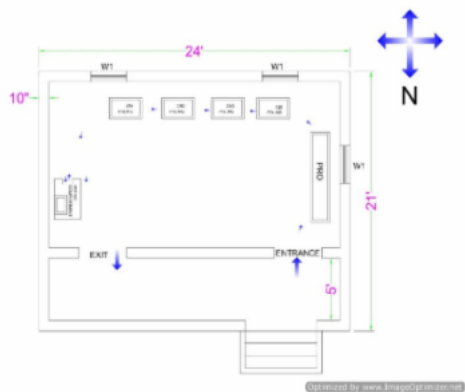

নির্বাচক নিবন্ধন আধিকারিকের স্বাক্ষর

Nazri Naksha

Google Map View

Polling Station Building Front View

Polling Station Front View

Cad View

Key MAP View

1 নাম : সুরজিৎ মণ্ডল পিতার নাম: গণেশ মণ্ডল বাড়ির নং : উত্তর কানাইদীঘি বয়স : 23 লিঙ্গ : পুরুষ	AWK2366052 ফটো উপলব্ধ	2 নাম : সবিতা আদক স্বামীর নাম: গুরুপদ আদক বাড়ির নং : n0172 বয়স : 57 লিঙ্গ : মহিলা	DNT0397554 ফটো উপলব্ধ	3 নাম : বুদ্ধদেব আদক পিতার নাম: গুরুপদ আদক বাড়ির নং : n0172 বয়স : 33 লিঙ্গ : পুরুষ	AWK1452671 ফটো উপলব্ধ
4 নাম : মানসী আদক স্বামীর নাম: বুদ্ধদেব আদক বাড়ির নং : n0172 বয়স : 31 লিঙ্গ : মহিলা	AWK1762772 ফটো উপলব্ধ	5 নাম : নিলীমা ওবা স্বামীর নাম: নেপাল ওবা বাড়ির নং : n0696 বয়স : 46 লিঙ্গ : মহিলা	DNT1300821 ফটো উপলব্ধ	6 নাম : নেপাল ওবা পিতার নাম: বাডেশ্বর ওবা বাড়ির নং : n0695 বয়স : 47 লিঙ্গ : পুরুষ	DNT1644640 ফটো উপলব্ধ
7 নাম : রাখী ওবা স্বামীর নাম: গুরুপদ ওবা বাড়ির নং : না বয়স : 23 লিঙ্গ : মহিলা	AWK2426351 ফটো উপলব্ধ	8 নাম : গুরুপদ ওবা পিতার নাম: নেপাল ওবা বাড়ির নং : n0695 বয়স : 26 লিঙ্গ : পুরুষ	AWK2190320 ফটো উপলব্ধ	9 নাম : অনুরাধা ওবা পিতার নাম: নেপাল ওবা বাড়ির নং : এন0695 বয়স : 24 লিঙ্গ : মহিলা	AWK2279974 ফটো উপলব্ধ
10 নাম : খকন কর পিতার নাম: সনত কর বাড়ির নং : কানাইদীঘি বয়স : 62 লিঙ্গ : পুরুষ	AWK2429900 ফটো উপলব্ধ	11 নাম : মঞ্জুশ্রী করন সাউ স্বামীর নাম: পল্লব কুমার সাউ বাড়ির নং : উত্তর কানাইদীঘী বয়স : 41 লিঙ্গ : মহিলা	AWK1204320 ফটো উপলব্ধ	12 নাম : দিলীপ কামিলা পিতার নাম: রাধাশ্যাম কামিলা বাড়ির নং : n0158 বয়স : 43 লিঙ্গ : পুরুষ	DNT2710242 ফটো উপলব্ধ
13 নাম : মীরা কামিলা স্বামীর নাম: দীলিপ কামিলা বাড়ির নং : n0173 বয়স : 34 লিঙ্গ : মহিলা	AWK1375328 ফটো উপলব্ধ	14 নাম : সরস্বতী কামিলা পিতার নাম: রাধাশ্যাম কামিলা বাড়ির নং : n0165 বয়স : 46 লিঙ্গ : মহিলা	DNT2710267 ফটো উপলব্ধ	15 নাম : প্রমিলা কামিলা স্বামীর নাম: রাধাশ্যাম কামিলা বাড়ির নং : n0164 বয়স : 67 লিঙ্গ : মহিলা	DNT2722585 ফটো উপলব্ধ
16 নাম : মৌসুমী দে স্বামীর নাম: অরুণ কুমার দে বাড়ির নং : n0163 বয়স : 34 লিঙ্গ : মহিলা	AWK1896653 ফটো উপলব্ধ	17 নাম : রূপক জানা পিতার নাম: রামহরি জানা বাড়ির নং : n0115 বয়স : 28 লিঙ্গ : পুরুষ	AWK1896646 ফটো উপলব্ধ	18 নাম : সবিতা জানা(খামারী) স্বামীর নাম: তুফান খামারী বাড়ির নং : n0116 বয়স : 40 লিঙ্গ : মহিলা	AWK1150598 ফটো উপলব্ধ
19 নাম : শ্রীকৃষ্ণ খামারী পিতার নাম: অশ্বিনী খামারী বাড়ির নং : উত্তর কানাইদীঘি বয়স : 48 লিঙ্গ : পুরুষ	DNT1300425 ফটো উপলব্ধ	20 নাম : সুলেখা গিরি স্বামীর নাম: নীলকমল গিরি বাড়ির নং : 00 বয়স : 27 লিঙ্গ : মহিলা	AWK1932367 ফটো উপলব্ধ	21 নাম : রবীন্দ্র নাথ গিরি পিতার নাম: উত্তম গিরি বাড়ির নং : নিউ বয়স : 28 লিঙ্গ : পুরুষ	AWK1880012 ফটো উপলব্ধ
22 নাম : মিতালি খামারী স্বামীর নাম: বিশ্বজিৎ খামারী বাড়ির নং : n0020 বয়স : 43 লিঙ্গ : মহিলা	DNT2709889 ফটো উপলব্ধ	23 নাম : বিশ্বজিত খামারী পিতার নাম: কমল কুমার খামারী বাড়ির নং : n0020 বয়স : 51 লিঙ্গ : পুরুষ	AWK2533966 ফটো উপলব্ধ	24 নাম : অক্ষয় খামারী পিতার নাম: বিভূতি খামারী বাড়ির নং : উত্তর কানাইদীঘি বয়স : 64 লিঙ্গ : পুরুষ	AWK2426518 ফটো উপলব্ধ
25 নাম : তুহিন খামারী পিতার নাম: অশ্বিনী খামারী বাড়ির নং : উত্তর কানাইদীঘি বয়স : 41 লিঙ্গ : পুরুষ	DNT2404770 ফটো উপলব্ধ	26 নাম : রঞ্জন জানা পিতার নাম: রামহরি জানা বাড়ির নং : এন0115 বয়স : 23 লিঙ্গ : পুরুষ	AWK2421493 ফটো উপলব্ধ	27 নাম : উমা খামারী পিতার নাম: অশ্রণবিন্দু খামারী বাড়ির নং : উত্তর কানাইদীঘি বয়স : 31 লিঙ্গ : মহিলা	AWK2363018 ফটো উপলব্ধ
28 নাম : সুপর্ণা সাহা স্বামীর নাম: প্রসেনজীত খামারী বাড়ির নং : n0018 বয়স : 41 লিঙ্গ : মহিলা	GFY2522324 ফটো উপলব্ধ	29 নাম : সুশেন্দু খামারী পিতার নাম: মানস কুমার খামারী বাড়ির নং : WB-11-024-004-001/10185 বয়স : 35 লিঙ্গ : পুরুষ	AWK1375336 ফটো উপলব্ধ	30 নাম : অশ্বিনী খামারী পিতার নাম: বিভূতিভূষণ খামারী বাড়ির নং : n0116 বয়স : 78 লিঙ্গ : পুরুষ	AWK2341154 ফটো উপলব্ধ