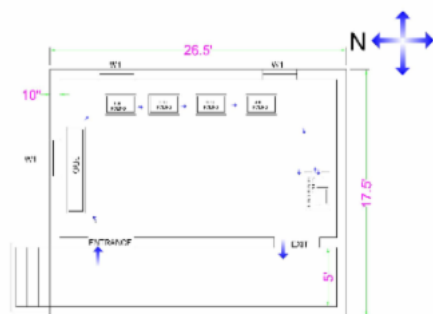

নির্বাচক নিবন্ধন আধিকারিকের স্বাক্ষর

Nazri Naksha

Google Map View

Polling Station Building Front View

Polling Station Front View

Cad View

Key MAP View

বিধানসভা নির্বাচনক্ষেত্রের নং, নাম : 213-কাঁথি উত্তর
ভাগ নং, নাম : 1-উত্তরকানাইদীঘি (দক্ষিণ পশ্চিম)