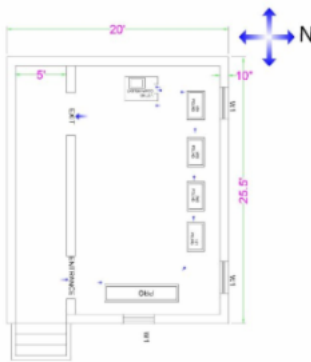

নির্বাচক নিবন্ধন আধিকারিকের স্বাক্ষর

Nazri Naksha

Google Map View

Polling Station Building Front View

Polling Station Front View

Cad View

Key MAP View

1 নাম : বিশ্বজিৎ আদক পিতার নাম: সুবল আদক বাড়ির নং : n0052 বয়স : 71 লিঙ্গ : পুরুষ	WB/31/210/204760	ফটো উপলব্ধ	2 নাম : সবিতা আদক স্বামীর নাম: বিশ্বজিত আদক বাড়ির নং : n0052 বয়স : 67 লিঙ্গ : মহিলা	WB/31/210/204678	ফটো উপলব্ধ	3 নাম : মুক্তিকান্ত আদক পিতার নাম: সুবল আদক বাড়ির নং : n0054 বয়স : 80 লিঙ্গ : পুরুষ	WB/31/210/204301	ফটো উপলব্ধ
4 নাম : উষারানী আদক স্বামীর নাম: মুক্তিকান্ত আদক বাড়ির নং : n0054 বয়স : 75 লিঙ্গ : মহিলা	WB/31/210/204172	ফটো উপলব্ধ	5 নাম : সীমা মন্ডল (সাহ) স্বামীর নাম: নিমীলেশ সাহ বাড়ির নং : n0494 বয়স : 47 লিঙ্গ : মহিলা	AWK1180843	ফটো উপলব্ধ	6 নাম : দেবশীষ আদক পিতার নাম: মুক্তিকান্ত আদক বাড়ির নং : n0494 বয়স : 48 লিঙ্গ : পুরুষ	DNT1300052	ফটো উপলব্ধ
7 নাম : পুতুল আদক স্বামীর নাম: দেবশীষ আদক বাড়ির নং : n0054 বয়স : 48 লিঙ্গ : মহিলা	DNT1300383	ফটো উপলব্ধ	8 নাম : দেবাংশু আদক পিতার নাম: বিশ্বজিত আদক বাড়ির নং : n0052 বয়স : 45 লিঙ্গ : পুরুষ	DNT1639996	ফটো উপলব্ধ	9 নাম : গৌরী আদক স্বামীর নাম: দেবংশু বাড়ির নং : n0052 বয়স : 45 লিঙ্গ : মহিলা	DNT1640002	ফটো উপলব্ধ
10 নাম : সম্পা সাসমল স্বামীর নাম: প্রশান্ত সাসমল বাড়ির নং : এন0373 বয়স : 25 লিঙ্গ : মহিলা	AWK2406510	ফটো উপলব্ধ	11 নাম : প্রিয়াঙ্কা আদক পিতার নাম: দেবাংশু আদক বাড়ির নং : এন0052 বয়স : 22 লিঙ্গ : মহিলা	AWK2474310	ফটো উপলব্ধ	12 নাম : রাজিব করণ পিতার নাম: অরবিন্দ করণ বাড়ির নং : এন0081 বয়স : 24 লিঙ্গ : পুরুষ	AWK2410090	ফটো উপলব্ধ
13 নাম : বিমল করণ পিতার নাম: নিকুঞ্জ করণ বাড়ির নং : n0117 বয়স : 54 লিঙ্গ : পুরুষ	AWK2352490	ফটো উপলব্ধ	14 নাম : নন্দিনী করণ পিতার নাম: প্রদীপ করণ বাড়ির নং : এন0116 বয়স : 27 লিঙ্গ : মহিলা	AWK2016459	ফটো উপলব্ধ	15 নাম : নির্মলা করণ স্বামীর নাম: সুদীপ করণ বাড়ির নং : এন0114 বয়স : 28 লিঙ্গ : মহিলা	AWK2016483	ফটো উপলব্ধ
16 নাম : শুভদীপ মন্ডল পিতার নাম: অশ্রাবিন্দু মন্ডল বাড়ির নং : n0117 বয়স : 27 লিঙ্গ : পুরুষ	AWK1932029	ফটো উপলব্ধ	17 নাম : বর্নালী করণ পিতার নাম: বিকাশ করণ বাড়ির নং : n0115 বয়স : 29 লিঙ্গ : মহিলা	AWK1763176	ফটো উপলব্ধ	18 নাম : অনুপ করণ পিতার নাম: অজিত করণ বাড়ির নং : n0082 বয়স : 28 লিঙ্গ : পুরুষ	AWK1896901	ফটো উপলব্ধ
19 নাম : তনুশ্রী করণ স্বামীর নাম: বিধান করণ বাড়ির নং : n0117 বয়স : 38 লিঙ্গ : মহিলা	AWK0233775	ফটো উপলব্ধ	20 নাম : বিধান করণ পিতার নাম: নিকুঞ্জ করণ বাড়ির নং : n0117 বয়স : 43 লিঙ্গ : পুরুষ	DNT2095826	ফটো উপলব্ধ	21 নাম : দিপশিখা করণ স্বামীর নাম: বিমল করণ বাড়ির নং : n0117 বয়স : 45 লিঙ্গ : মহিলা	DNT1642776	ফটো উপলব্ধ
22 নাম : মিনতী করণ স্বামীর নাম: বিবেকানন্দ বরন বাড়ির নং : n0117 বয়স : 48 লিঙ্গ : মহিলা	DNT1301274	ফটো উপলব্ধ	23 নাম : বিবেকানন্দ করণ পিতার নাম: নিকুঞ্জবিহারী করণ বাড়ির নং : n0117 বয়স : 49 লিঙ্গ : পুরুষ	DNT1644210	ফটো উপলব্ধ	24 নাম : আরতি করণ স্বামীর নাম: নিকুঞ্জ করণ বাড়ির নং : n0117 বয়স : 75 লিঙ্গ : মহিলা	WB/31/210/204796	ফটো উপলব্ধ
25 নাম : শর্মিলা করণ স্বামীর নাম: অরবিন্দ করণ বাড়ির নং : 3 বয়স : 43 লিঙ্গ : মহিলা	DNT2406361	ফটো উপলব্ধ	26 নাম : অরবিন্দ করণ পিতার নাম: গনেশচন্দ্র করণ বাড়ির নং : n0081 বয়স : 49 লিঙ্গ : পুরুষ	DNT1301605	ফটো উপলব্ধ	27 নাম : পদ্মাবতী করণ স্বামীর নাম: প্রদীপ করণ বাড়ির নং : n0116 বয়স : 52 লিঙ্গ : মহিলা	DNT1301084	ফটো উপলব্ধ
28 নাম : প্রদীপ করণ পিতার নাম: নরেন্দ্র করণ বাড়ির নং : n0116 বয়স : 61 লিঙ্গ : পুরুষ	DNT2406353	ফটো উপলব্ধ	29 নাম : গৌতমী করণ স্বামীর নাম: বিকাশ করণ বাড়ির নং : n0115 বয়স : 54 লিঙ্গ : মহিলা	WB/31/210/204566	ফটো উপলব্ধ	30 নাম : বিকাশ করণ পিতার নাম: লক্ষ্মী করণ বাড়ির নং : n0115 বয়স : 59 লিঙ্গ : পুরুষ	WB/31/210/204642	ফটো উপলব্ধ