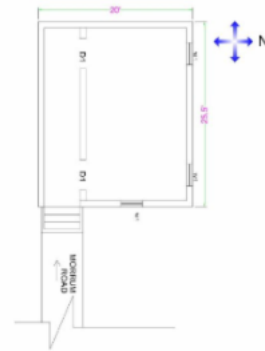

নির্বাচক নিবন্ধন আধিকারিকের স্বাক্ষর

Nazri Naksha

Google Map View

Polling Station Building Front View

Polling Station Front View

Cad View

Key MAP View

1 নাম : বিশ্বজিৎ আদক পিতার নাম: সুবল আদক বাড়ির নং : n0052 বয়স : 71 লিঙ্গ : পুরুষ	WB/31/210/204760	ফটো উপলব্ধ	2 নাম : সবিতা আদক স্বামীর নাম: বিশ্বজিত আদক বাড়ির নং : n0052 বয়স : 67 লিঙ্গ : মহিলা	WB/31/210/204678	ফটো উপলব্ধ	3 নাম : মুক্তিকান্ত আদক পিতার নাম: সুবল আদক বাড়ির নং : n0054 বয়স : 80 লিঙ্গ : পুরুষ	WB/31/210/204301	ফটো উপলব্ধ
4 নাম : উষারানী আদক স্বামীর নাম: মুক্তিকান্ত আদক বাড়ির নং : n0054 বয়স : 75 লিঙ্গ : মহিলা	WB/31/210/204172	ফটো উপলব্ধ	5 নাম : সীমা মন্ডল (সাহ) স্বামীর নাম: নিমীলেশ সাহ বাড়ির নং : n0494 বয়স : 47 লিঙ্গ : মহিলা	AWK1180843	ফটো উপলব্ধ	6 নাম : দেবশীষ আদক পিতার নাম: মুক্তিকান্ত আদক বাড়ির নং : n0494 বয়স : 48 লিঙ্গ : পুরুষ	DNT1300052	ফটো উপলব্ধ
7 নাম : পুতুল আদক স্বামীর নাম: দেবশীষ আদক বাড়ির নং : n0054 বয়স : 48 লিঙ্গ : মহিলা	DNT1300383	ফটো উপলব্ধ	8 নাম : দেবাংশু আদক পিতার নাম: বিশ্বজিত আদক বাড়ির নং : n0052 বয়স : 45 লিঙ্গ : পুরুষ	DNT1639996	ফটো উপলব্ধ	9 নাম : গৌরী আদক স্বামীর নাম: দেবংশু বাড়ির নং : n0052 বয়স : 45 লিঙ্গ : মহিলা	DNT1640002	ফটো উপলব্ধ
10 নাম : সম্পা সাসমল স্বামীর নাম: প্রশান্ত সাসমল বাড়ির নং : এন0373 বয়স : 25 লিঙ্গ : মহিলা	AWK2406510	ফটো উপলব্ধ	11 নাম : প্রিয়াঙ্কা আদক পিতার নাম: দেবাংশু আদক বাড়ির নং : এন0052 বয়স : 22 লিঙ্গ : মহিলা	AWK2474310	ফটো উপলব্ধ	12 নাম : রাজিব করণ পিতার নাম: অরবিন্দ করণ বাড়ির নং : এন0081 বয়স : 24 লিঙ্গ : পুরুষ	AWK2410090	ফটো উপলব্ধ
13 নাম : বিমল করণ পিতার নাম: নিকুঞ্জ করণ বাড়ির নং : n0117 বয়স : 54 লিঙ্গ : পুরুষ	AWK2352490	ফটো উপলব্ধ	14 নাম : নন্দিনী করণ পিতার নাম: প্রদীপ করণ বাড়ির নং : এন0116 বয়স : 27 লিঙ্গ : মহিলা	AWK2016459	ফটো উপলব্ধ	15 নাম : নির্মলা করণ স্বামীর নাম: সুদীপ করণ বাড়ির নং : এন0114 বয়স : 28 লিঙ্গ : মহিলা	AWK2016483	ফটো উপলব্ধ
16 নাম : শুভদীপ মন্ডল পিতার নাম: অশ্রাবিন্দু মন্ডল বাড়ির নং : n0117 বয়স : 27 লিঙ্গ : পুরুষ	AWK1932029	ফটো উপলব্ধ	17 নাম : বর্নালী করণ পিতার নাম: বিকাশ করণ বাড়ির নং : n0115 বয়স : 29 লিঙ্গ : মহিলা	AWK1763176	ফটো উপলব্ধ	18 নাম : অনুপ করণ পিতার নাম: অজিত করণ বাড়ির নং : n0082 বয়স : 28 লিঙ্গ : পুরুষ	AWK1896901	ফটো উপলব্ধ
19 নাম : তনুশ্রী করণ স্বামীর নাম: বিধান করণ বাড়ির নং : n0117 বয়স : 38 লিঙ্গ : মহিলা	AWK0233775	ফটো উপলব্ধ	20 নাম : বিধান করণ পিতার নাম: নিকুঞ্জ করণ বাড়ির নং : n0117 বয়স : 43 লিঙ্গ : পুরুষ	DNT2095826	ফটো উপলব্ধ	21 নাম : দিপশিখা করণ স্বামীর নাম: বিমল করণ বাড়ির নং : n0117 বয়স : 45 লিঙ্গ : মহিলা	DNT1642776	ফটো উপলব্ধ
22 নাম : মিনতী করণ স্বামীর নাম: বিবেকানন্দ বরন বাড়ির নং : n0117 বয়স : 48 লিঙ্গ : মহিলা	DNT1301274	ফটো উপলব্ধ	23 নাম : বিবেকানন্দ করণ পিতার নাম: নিকুঞ্জবিহারী করণ বাড়ির নং : n0117 বয়স : 49 লিঙ্গ : পুরুষ	DNT1644210	ফটো উপলব্ধ	24 নাম : আরতি করণ স্বামীর নাম: নিকুঞ্জ করণ বাড়ির নং : n0117 বয়স : 75 লিঙ্গ : মহিলা	WB/31/210/204796	ফটো উপলব্ধ
25 নাম : শর্মিলা করণ স্বামীর নাম: অরবিন্দ করণ বাড়ির নং : 3 বয়স : 43 লিঙ্গ : মহিলা	DNT2406361	ফটো উপলব্ধ	26 নাম : অরবিন্দ করণ পিতার নাম: গনেশচন্দ্র করণ বাড়ির নং : n0081 বয়স : 49 লিঙ্গ : পুরুষ	DNT1301605	ফটো উপলব্ধ	27 নাম : পদ্মাবতী করণ স্বামীর নাম: প্রদীপ করণ বাড়ির নং : n0116 বয়স : 52 লিঙ্গ : মহিলা	DNT1301084	ফটো উপলব্ধ
28 নাম : প্রদীপ করণ পিতার নাম: নরেন্দ্র করণ বাড়ির নং : n0116 বয়স : 61 লিঙ্গ : পুরুষ	DNT2406353	ফটো উপলব্ধ	29 নাম : গৌতমী করণ স্বামীর নাম: বিকাশ করণ বাড়ির নং : n0115 বয়স : 54 লিঙ্গ : মহিলা	WB/31/210/204566	ফটো উপলব্ধ	30 নাম : বিকাশ করণ পিতার নাম: লক্ষ্মী করণ বাড়ির নং : n0115 বয়স : 59 লিঙ্গ : পুরুষ	WB/31/210/204642	ফটো উপলব্ধ