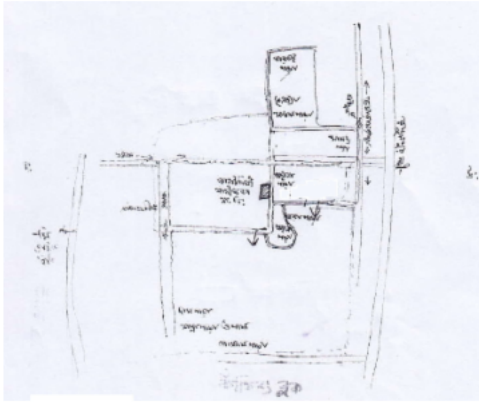

Nazri Naksha