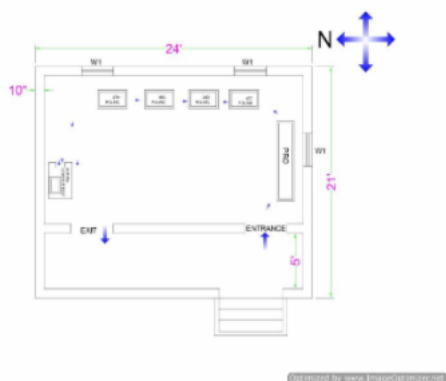

নির্বাচক নিবন্ধন আধিকারিকের স্বাক্ষর

Nazri Naksha

Google Map View

Polling Station Building Front View

Polling Station Front View

Cad View

Key MAP View

1 নাম : ছবি খাটুয়া স্বামীর নাম: রবীন্দ্র নাথ খাটুয়া বাড়ির নং : n0158 বয়স : 58 লিঙ্গ : মহিলা	AWK2421642	ফটো উপলব্ধ	2 নাম : রবীন্দ্র নাথ খাটুয়া পিতার নাম: পঞ্চানন খাটুয়া বাড়ির নং : n0157 বয়স : 65 লিঙ্গ : পুরুষ	AWK2421675	ফটো উপলব্ধ	3 নাম : মঙ্গলদেব খাটুয়া পিতার নাম: কানাইলাল খাটুয়া বাড়ির নং : n0096 বয়স : 35 লিঙ্গ : পুরুষ	AWK1376839	ফটো উপলব্ধ
4 নাম : নিমাই চরণ খাটুয়া পিতার নাম: রবীন্দ্রনাথ খাটুয়া বাড়ির নং : n0095 বয়স : 34 লিঙ্গ : পুরুষ	AWK1376821	ফটো উপলব্ধ	5 নাম : দীপিকা খাটুয়া স্বামীর নাম: নিত্যানন্দ খাটুয়া বাড়ির নং : n0369 বয়স : 32 লিঙ্গ : মহিলা	AWK1454479	ফটো উপলব্ধ	6 নাম : অসিত খাটুয়া পিতার নাম: রজনী খাটুয়া বাড়ির নং : n0173 বয়স : 63 লিঙ্গ : পুরুষ	DNT2658318	ফটো উপলব্ধ
7 নাম : সুদীপ খাটুয়া পিতার নাম: বলাই খাটুয়া বাড়ির নং : n0172 বয়স : 40 লিঙ্গ : পুরুষ	DNT2590370	ফটো উপলব্ধ	8 নাম : গীতারানী খাটুয়া স্বামীর নাম: দীপক খাটুয়া বাড়ির নং : n0171 বয়স : 43 লিঙ্গ : মহিলা	DNT1301936	ফটো উপলব্ধ	9 নাম : সম্পা খাটুয়া স্বামীর নাম: প্রদীপ খাটুয়া বাড়ির নং : n0169 বয়স : 42 লিঙ্গ : মহিলা	DNT2409969	ফটো উপলব্ধ
10 নাম : সুমতি খাটুয়া স্বামীর নাম: বলাই খাটুয়া বাড়ির নং : n0167 বয়স : 71 লিঙ্গ : মহিলা	WB/31/210/210146	ফটো উপলব্ধ	11 নাম : বুদ্ধদেব খাটুয়া পিতার নাম: কানাইলাল খাটুয়া বাড়ির নং : n0165 বয়স : 46 লিঙ্গ : পুরুষ	DNT1302009	ফটো উপলব্ধ	12 নাম : নিত্যানন্দ খাটুয়া পিতার নাম: রবীন্দ্রনাথ খাটুয়া বাড়ির নং : n0160 বয়স : 38 লিঙ্গ : পুরুষ	AWK1304047	ফটো উপলব্ধ
13 নাম : গৌরঙ্গ খাটুয়া পিতার নাম: রবীন্দ্র খাটুয়া বাড়ির নং : n0159 বয়স : 43 লিঙ্গ : পুরুষ	DNT2257129	ফটো উপলব্ধ	14 নাম : মাম্পী খাটুয়া পিতার নাম: দীপক কুমার খাটুয়া বাড়ির নং : এন0170 বয়স : 26 লিঙ্গ : মহিলা	AWK1998970	ফটো উপলব্ধ	15 নাম : কম্পনা খাটুয়া স্বামীর নাম: অসিত খাটুয়া বাড়ির নং : n0174 বয়স : 56 লিঙ্গ : মহিলা	WB/31/210/210145	ফটো উপলব্ধ
16 নাম : শ্যামাশ্রী বিশই খাটুয়া স্বামীর নাম: নিমাই চরণ খাটুয়া বাড়ির নং : n0095 বয়স : 31 লিঙ্গ : মহিলা	XZA1751031	ফটো উপলব্ধ	17 নাম : মন্তু খাটুয়া পিতার নাম: প্রদীপ খাটুয়া বাড়ির নং : N0168 বয়স : 25 লিঙ্গ : পুরুষ	AWK2206316	ফটো উপলব্ধ	18 নাম : মৌ খাটুয়া পিতার নাম: দীপক খাটুয়া বাড়ির নং : এন0190 বয়স : 22 লিঙ্গ : মহিলা	AWK2440808	ফটো উপলব্ধ
19 নাম : দীপক খাটুয়া পিতার নাম: বলাই খাটুয়া বাড়ির নং : n0170 বয়স : 51 লিঙ্গ : পুরুষ	DNT1301928	ফটো উপলব্ধ	20 নাম : নূপুর খাটুয়া স্বামীর নাম: গৌরঙ্গ খাটুয়া বাড়ির নং : n0159 বয়স : 36 লিঙ্গ : মহিলা	AWK1897818	ফটো উপলব্ধ	21 নাম : মিনুরানী খাটুয়া স্বামীর নাম: কানাই খাটুয়া বাড়ির নং : n0162 বয়স : 61 লিঙ্গ : মহিলা	AWK2273472	ফটো উপলব্ধ
22 নাম : প্রদীপ কুমার খাটুয়া পিতার নাম: বলাই খাটুয়া বাড়ির নং : n0168 বয়স : 55 লিঙ্গ : পুরুষ	AWK2348720	ফটো উপলব্ধ	23 নাম : সন্তু খাটুয়া পিতার নাম: প্রদীপ কুমার খাটুয়া বাড়ির নং : এন0168 বয়স : 21 লিঙ্গ : মহিলা	AWK2600955	ফটো উপলব্ধ	24 নাম : প্রবীর গুচ্ছাইৎ পিতার নাম: বিশজিৎ গুচ্ছাইৎ বাড়ির নং : এন0199 বয়স : 23 লিঙ্গ : পুরুষ	AWK2442333	ফটো উপলব্ধ
25 নাম : দিলীপ গুচ্ছাইৎ পিতার নাম: বিশজিৎ গুচ্ছাইৎ বাড়ির নং : এন0179 বয়স : 25 লিঙ্গ : পুরুষ	AWK2412773	ফটো উপলব্ধ	26 নাম : শেফালী গুচ্ছাইৎ স্বামীর নাম: বিশজিৎ গুচ্ছাইৎ বাড়ির নং : n0180 বয়স : 46 লিঙ্গ : মহিলা	DNT2099323	ফটো উপলব্ধ	27 নাম : বিশজিৎ গুচ্ছাইৎ পিতার নাম: সুশীল গুচ্ছাইৎ বাড়ির নং : n0177 বয়স : 52 লিঙ্গ : পুরুষ	WB/31/210/210680	ফটো উপলব্ধ
28 নাম : গীতা গুচ্ছাইৎ স্বামীর নাম: পঞ্চানন গুচ্ছাইৎ বাড়ির নং : n0178 বয়স : 56 লিঙ্গ : মহিলা	WB/31/210/210668	ফটো উপলব্ধ	29 নাম : দীপক গুচ্ছাইৎ পিতার নাম: পঞ্চানন গুচ্ছাইৎ বাড়ির নং : n0177 বয়স : 32 লিঙ্গ : পুরুষ	AWK1565415	ফটো উপলব্ধ	30 নাম : পঞ্চানন গুচ্ছাইৎ পিতার নাম: সুশীল গুচ্ছাইৎ বাড়ির নং : n0177 বয়স : 62 লিঙ্গ : পুরুষ	WB/31/210/210346	ফটো উপলব্ধ