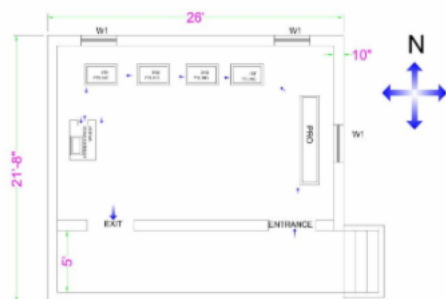

নির্বাচক নিবন্ধন আধিকারিকের স্বাক্ষর

Nazri Naksha

Google Map View

Polling Station Building Front View

Polling Station Front View

Cad View

Key MAP View

বিধানসভা নির্বাচনক্ষেত্রের নং, নাম : 213-কাঁথি উত্তর
ভাগ নং, নাম : 1-দক্ষিণ কানাইদীঘি (দক্ষিণ পশ্চিম)