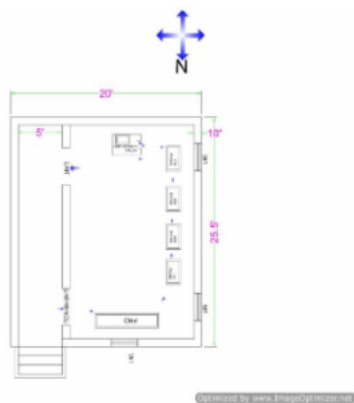

নির্বাচক নিবন্ধন আধিকারিকের স্বাক্ষর

Nazri Naksha

Google Map View

Polling Station Building Front View

Polling Station Front View

Cad View

Key MAP View

1 নাম : মিনা বিবি স্বামীর নাম: মলুক বাড়ির নং : n0275 বয়স : 53 লিঙ্গ : মহিলা	DNT1304831 ফটো উপলব্ধ	2 নাম : সেক মলুউদ্দিন পিতার নাম: আবদুল বাড়ির নং : n0274 বয়স : 57 লিঙ্গ : পুরুষ	DNT1304849 ফটো উপলব্ধ	3 নাম : সেক সরজুল পিতার নাম: সরিফ বাড়ির নং : n0273 বয়স : 61 লিঙ্গ : পুরুষ	WB/31/210/213753 ফটো উপলব্ধ
4 নাম : জুমেরা বিবি স্বামীর নাম: সেক করিম উদ্দিন বাড়ির নং : n0271 বয়স : 37 লিঙ্গ : মহিলা	AWK1207125 ফটো উপলব্ধ	5 নাম : নুরজান বিবি স্বামীর নাম: ইজরাইল বাড়ির নং : n0269 বয়স : 58 লিঙ্গ : মহিলা	WB/31/210/213680 ফটো উপলব্ধ	6 নাম : লায়লা বিবি স্বামীর নাম: মুস্তাফা বাড়ির নং : n0266 বয়স : 55 লিঙ্গ : মহিলা	WB/31/210/213229 ফটো উপলব্ধ
7 নাম : সাহা মুস্তাফা পিতার নাম: নবাব বাড়ির নং : n0265 বয়স : 63 লিঙ্গ : পুরুষ	WB/31/210/213017 ফটো উপলব্ধ	8 নাম : সুখীমন বিবি স্বামীর নাম: বাসেদ বাড়ির নং : n0263 বয়স : 54 লিঙ্গ : মহিলা	WB/31/210/213305 ফটো উপলব্ধ	9 নাম : মুরসেদ সেক পিতার নাম: মলুকউদ্দিন সেক বাড়ির নং : n0279 বয়স : 34 লিঙ্গ : পুরুষ	AWK1356971 ফটো উপলব্ধ
10 নাম : নাজমুল বিবি স্বামীর নাম: নজরুল সাহা বাড়ির নং : n0244 বয়স : 49 লিঙ্গ : মহিলা	DNT1303973 ফটো উপলব্ধ	11 নাম : আসোমা বিবি স্বামীর নাম: সিরাজুল বাড়ির নং : n0240 বয়স : 62 লিঙ্গ : মহিলা	WB/31/210/213674 ফটো উপলব্ধ	12 নাম : সাহা নজরুল পিতার নাম: রুস্তম বাড়ির নং : n0239 বয়স : 53 লিঙ্গ : পুরুষ	WB/31/210/213201 ফটো উপলব্ধ
13 নাম : সাহা রিয়াজুল পিতার নাম: রুস্তম বাড়ির নং : n0238 বয়স : 65 লিঙ্গ : পুরুষ	WB/31/210/213005 ফটো উপলব্ধ	14 নাম : সাহা সিরাজুল পিতার নাম: রুস্তম বাড়ির নং : n0237 বয়স : 68 লিঙ্গ : পুরুষ	WB/31/210/213791 ফটো উপলব্ধ	15 নাম : মালেকা বেওয়া স্বামীর নাম: রুস্তম বাড়ির নং : n0236 বয়স : 87 লিঙ্গ : মহিলা	WB/31/210/213678 ফটো উপলব্ধ
16 নাম : মালেকা বিবি স্বামীর নাম: মেইরুদ্দিন বাড়ির নং : n0226 বয়স : 57 লিঙ্গ : মহিলা	WB/31/210/213111 ফটো উপলব্ধ	17 নাম : সেক মেইরুদ্দিন পিতার নাম: খুরসেদ বাড়ির নং : n0225 বয়স : 60 লিঙ্গ : পুরুষ	WB/31/210/213724 ফটো উপলব্ধ	18 নাম : সাবেতন বিবি স্বামীর নাম: গিয়াসুদ্দিন বাড়ির নং : n0224 বয়স : 51 লিঙ্গ : মহিলা	WB/31/210/213009 ফটো উপলব্ধ
19 নাম : সেক গিয়াসুদ্দিন পিতার নাম: খুরসেদ বাড়ির নং : n0223 বয়স : 53 লিঙ্গ : পুরুষ	WB/31/210/213803 ফটো উপলব্ধ	20 নাম : মর্জিনা বিবি স্বামীর নাম: আসবাবুদ্দিন বাড়ির নং : n0221 বয়স : 52 লিঙ্গ : মহিলা	WB/31/210/213120 ফটো উপলব্ধ	21 নাম : সেক আসবাবুদ্দিন পিতার নাম: ইসমাইল বাড়ির নং : n0220 বয়স : 60 লিঙ্গ : পুরুষ	WB/31/210/213262 ফটো উপলব্ধ
22 নাম : মর্জিনা বিবি স্বামীর নাম: খলিল বাড়ির নং : n0217 বয়স : 53 লিঙ্গ : মহিলা	WB/31/210/213041 ফটো উপলব্ধ	23 নাম : সেক বাবলু পিতার নাম: সেক ইব্রাহিম বাড়ির নং : n0215 বয়স : 53 লিঙ্গ : পুরুষ	WB/31/210/213345 ফটো উপলব্ধ	24 নাম : বুটান বিবি পিতার নাম: নওসেদ বাড়ির নং : n0490 বয়স : 60 লিঙ্গ : মহিলা	WB/31/210/213252 ফটো উপলব্ধ
25 নাম : সেক আজাদ পিতার নাম: সেক নওসেদ বাড়ির নং : n0489 বয়স : 31 লিঙ্গ : পুরুষ	AWK1687789 ফটো উপলব্ধ	26 নাম : সেকনওসেদ পিতার নাম: পিজির বাড়ির নং : n0489 বয়স : 68 লিঙ্গ : পুরুষ	WB/31/210/213253 ফটো উপলব্ধ	27 নাম : সুকিমন বিবি স্বামীর নাম: ভানু বাড়ির নং : n0438 বয়স : 66 লিঙ্গ : মহিলা	WB/31/210/213396 ফটো উপলব্ধ
28 নাম : সাহা বাসেদ পিতার নাম: মমিন বাড়ির নং : n0310 বয়স : 58 লিঙ্গ : পুরুষ	WB/31/210/213732 ফটো উপলব্ধ	29 নাম : লিয়াখাতুন বিবি স্বামীর নাম: এনামুল বাড়ির নং : n0308 বয়স : 51 লিঙ্গ : মহিলা	WB/31/210/213677 ফটো উপলব্ধ	30 নাম : সেক হাসেন পিতার নাম: সেক আইনুল বাড়ির নং : n0306 বয়স : 38 লিঙ্গ : পুরুষ	AWK1207166 ফটো উপলব্ধ