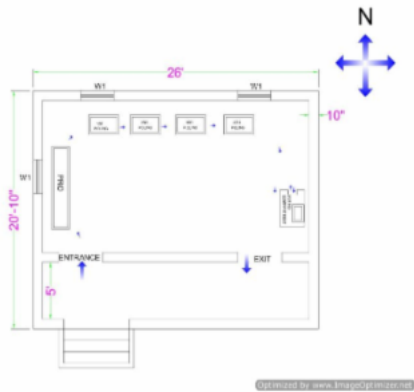

নির্বাচক নিবন্ধন আধিকারিকের স্বাক্ষর

Nazri Naksha

Google Map View

Polling Station Building Front View

Polling Station Front View

Cad View

Key MAP View

1 নাম : আসেমা বিবি স্বামীর নাম: সেক আবদুল্লা বাড়ির নং : n0432 বয়স : 43 লিঙ্গ : মহিলা	AWK2181493 ফটো উপলব্ধ	2 নাম : সেক লিয়াকত আলি পিতার নাম: সেক জুমান বাড়ির নং : n0005 বয়স : 80 লিঙ্গ : পুরুষ	AWK2250140 ফটো উপলব্ধ	3 নাম : সেক আবদুল্লা পিতার নাম: সেক লিয়াকত আলি বাড়ির নং : n0005 বয়স : 50 লিঙ্গ : পুরুষ	AWK2131043 ফটো উপলব্ধ
4 নাম : সেক আজিজুর রহমান পিতার নাম: সেক লিয়াকত আলি বাড়ির নং : n0005 বয়স : 41 লিঙ্গ : পুরুষ	DNT2413474 ফটো উপলব্ধ	5 নাম : রাজ বারিক পিতার নাম: শংকর বারিক বাড়ির নং : n0005 বয়স : 28 লিঙ্গ : পুরুষ	AWK1898261 ফটো উপলব্ধ	6 নাম : নাজনি বিবি স্বামীর নাম: সেক আজিজুর রহমান বাড়ির নং : n0005 বয়স : 27 লিঙ্গ : মহিলা	AWK1924992 ফটো উপলব্ধ
7 নাম : সেক মস্তাজুর রহমান পিতার নাম: সেক নওসেদ বাড়ির নং : এন0136 বয়স : 34 লিঙ্গ : পুরুষ	AWK1455633 ফটো উপলব্ধ	8 নাম : নজিমা খাতুন পিতার নাম: সেক আবদুল গফফর বাড়ির নং : এন0136 বয়স : 23 লিঙ্গ : মহিলা	AWK2445906 ফটো উপলব্ধ	9 নাম : সেক আবদুল জব্বার পিতার নাম: সেক মফিজ উদ্দিন বাড়ির নং : n0136 বয়স : 62 লিঙ্গ : পুরুষ	WB/31/210/213597 ফটো উপলব্ধ
10 নাম : মানসুরা বিবি স্বামীর নাম: সেক আবদুল জব্বার বাড়ির নং : n0136 বয়স : 58 লিঙ্গ : মহিলা	WB/31/210/213598 ফটো উপলব্ধ	11 নাম : সেক হাবিবুর রহমান পিতার নাম: সেক মফিজ উদ্দিন বাড়ির নং : ভাইটগড় (উত্তর) বয়স : 48 লিঙ্গ : পুরুষ	DNT1301902 ফটো উপলব্ধ	12 নাম : সেক নওসেদ আলী পিতার নাম: সেক মফিজ উদ্দিন বাড়ির নং : ভাইটগড় (উত্তর) বয়স : 65 লিঙ্গ : পুরুষ	AWK2250256 ফটো উপলব্ধ
13 নাম : মিনা বিবি স্বামীর নাম: নওসেদ বাড়ির নং : n0136 বয়স : 59 লিঙ্গ : মহিলা	AWK2359420 ফটো উপলব্ধ	14 নাম : সীতা বারিক স্বামীর নাম: শংকর বারিক বাড়ির নং : n0136 বয়স : 49 লিঙ্গ : মহিলা	DNT2591048 ফটো উপলব্ধ	15 নাম : শংকর বারিক পিতার নাম: ভূপেন বারিক বাড়ির নং : n0136 বয়স : 64 লিঙ্গ : পুরুষ	DNT2591055 ফটো উপলব্ধ
16 নাম : সেক ইমরান পিতার নাম: সেক নওসেদ বাড়ির নং : n0136 বয়স : 31 লিঙ্গ : পুরুষ	AWK1566660 ফটো উপলব্ধ	17 নাম : নার্গিস বিবি স্বামীর নাম: সেক আবদুল গফফর বাড়ির নং : ভাইটগড় বয়স : 46 লিঙ্গ : মহিলা	DNT2257483 ফটো উপলব্ধ	18 নাম : সেক আবদুল গফফার পিতার নাম: সেক মফিজউদ্দিন বাড়ির নং : n0136 বয়স : 56 লিঙ্গ : পুরুষ	WB/31/210/213596 ফটো উপলব্ধ
19 নাম : চন্দন করন পিতার নাম: অমল্য কুমার করন বাড়ির নং : n0051 বয়স : 36 লিঙ্গ : পুরুষ	AWK1206952 ফটো উপলব্ধ	20 নাম : অন্নপূর্ণা করন স্বামীর নাম: নন্দ করন বাড়ির নং : n0051 বয়স : 40 লিঙ্গ : মহিলা	DNT2711919 ফটো উপলব্ধ	21 নাম : বন্দন করণ পিতার নাম: অমল্য করণ বাড়ির নং : n0051 বয়স : 30 লিঙ্গ : পুরুষ	AWK1687896 ফটো উপলব্ধ
22 নাম : নন্দদুলাল করণ পিতার নাম: অমল্য করণ বাড়ির নং : n0051 বয়স : 47 লিঙ্গ : পুরুষ	DNT1304666 ফটো উপলব্ধ	23 নাম : উষারানী করণ স্বামীর নাম: অমল্য করণ বাড়ির নং : n0051 বয়স : 70 লিঙ্গ : মহিলা	WB/31/210/213107 ফটো উপলব্ধ	24 নাম : শেফালি করন স্বামীর নাম: চন্দন করন বাড়ির নং : n0051 বয়স : 31 লিঙ্গ : মহিলা	AWK1765593 ফটো উপলব্ধ
25 নাম : সোনালী করন স্বামীর নাম: বন্দন করন বাড়ির নং : এন0051 বয়স : 26 লিঙ্গ : মহিলা	AWK2021004 ফটো উপলব্ধ	26 নাম : সোমা খাটুয়া স্বামীর নাম: চন্দন খাটুয়া বাড়ির নং : n0345 বয়স : 52 লিঙ্গ : মহিলা	WB/31/210/210216 ফটো উপলব্ধ	27 নাম : দেবাজ্ঞন খামারী পিতার নাম: দীপক কুমার খামারী বাড়ির নং : n0021 বয়স : 30 লিঙ্গ : পুরুষ	AWK1687870 ফটো উপলব্ধ
28 নাম : মিঠুরানী খামারী স্বামীর নাম: জয়দেব খামারী বাড়ির নং : n0070 বয়স : 44 লিঙ্গ : মহিলা	DNT2412062 ফটো উপলব্ধ	29 নাম : জয়দেব খামারী পিতার নাম: মনুখ খামারী বাড়ির নং : এন0070 বয়স : 53 লিঙ্গ : পুরুষ	DNT1304237 ফটো উপলব্ধ	30 নাম : কাজল খামারী স্বামীর নাম: বাসুদেব খামারী বাড়ির নং : n0070 বয়স : 51 লিঙ্গ : মহিলা	DNT1303965 ফটো উপলব্ধ