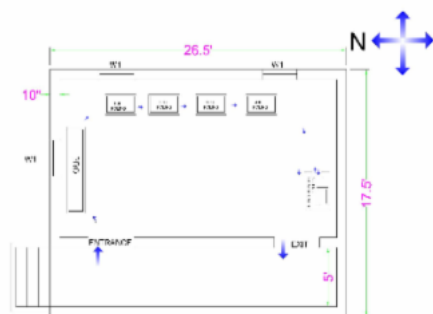

Cad View

Key MAP View