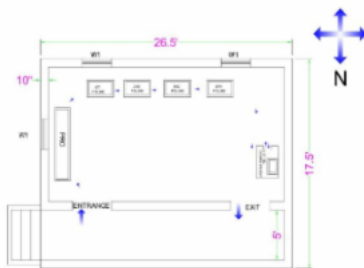

নির্বাচক নিবন্ধন আধিকারিকের স্বাক্ষর

Nazri Naksha

Google Map View

Polling Station Building Front View

Polling Station Front View

Cad View

Key MAP View

1 নাম : শম্পা মান্না (গিরি) স্বামীর নাম: অনুপ কুমার মান্না বাড়ির নং : n0137 বয়স : 36 লিঙ্গ : মহিলা	AWK1225671 ফটো উপলব্ধ	2 নাম : সূচনা আদক পিতার নাম: কনক কান্তি আদক বাড়ির নং : এন0002 বয়স : 24 লিঙ্গ : মহিলা	AWK2290427 ফটো উপলব্ধ	3 নাম : কমল কান্তি আদক পিতার নাম: রাজেন্দ্র নাথ আদক বাড়ির নং : n0002 বয়স : 53 লিঙ্গ : পুরুষ	AWK2342343 ফটো উপলব্ধ
4 নাম : নীতারাণী আদক স্বামীর নাম: কমল আদক বাড়ির নং : n0002 বয়স : 45 লিঙ্গ : মহিলা	DNT2591527 ফটো উপলব্ধ	5 নাম : বৈশাখী আদক স্বামীর নাম: গোপাল আদক বাড়ির নং : n0014 বয়স : 36 লিঙ্গ : মহিলা	AWK1304716 ফটো উপলব্ধ	6 নাম : গোপাল আদক পিতার নাম: হৃষিকেশ আদক বাড়ির নং : n0014 বয়স : 40 লিঙ্গ : পুরুষ	DNT2712339 ফটো উপলব্ধ
7 নাম : বুলুরানী আদক স্বামীর নাম: হৃষিকেশ আদক বাড়ির নং : n0014 বয়স : 59 লিঙ্গ : মহিলা	WB/31/210/216342 ফটো উপলব্ধ	8 নাম : শিলা রানী মাইতি স্বামীর নাম: বিশ্বজিত মাইতি বাড়ির নং : n0002 বয়স : 47 লিঙ্গ : মহিলা	DNT2415016 ফটো উপলব্ধ	9 নাম : সুসমা আদক স্বামীর নাম: কনক কান্তি আদক বাড়ির নং : n0002 বয়স : 43 লিঙ্গ : মহিলা	DNT2414050 ফটো উপলব্ধ
10 নাম : কনক কান্তি আদক পিতার নাম: রাজেন্দ্র নাথ আদক বাড়ির নং : n0002 বয়স : 50 লিঙ্গ : পুরুষ	DNT2102770 ফটো উপলব্ধ	11 নাম : স্নেহলতা আদক স্বামীর নাম: কাঙ্গাল আদক বাড়ির নং : n0002 বয়স : 88 লিঙ্গ : মহিলা	WB/31/210/216343 ফটো উপলব্ধ	12 নাম : গুণদীপ আদক পিতার নাম: কমল কান্তি আদক বাড়ির নং : এন0002 বয়স : 21 লিঙ্গ : পুরুষ	AWK2606531 ফটো উপলব্ধ
13 নাম : হৃষিকেশ আদক পিতার নাম: কাঙ্গাল আদক বাড়ির নং : n0014 বয়স : 81 লিঙ্গ : পুরুষ	AWK2341659 ফটো উপলব্ধ	14 নাম : আশীষ আদক পিতার নাম: গোপাল আদক বাড়ির নং : এন0014 বয়স : 21 লিঙ্গ : পুরুষ	AWK2614964 ফটো উপলব্ধ	15 নাম : সোমা গিরি স্বামীর নাম: রবীন্দ্রনাথ গিরি বাড়ির নং : n0038 বয়স : 36 লিঙ্গ : মহিলা	AWK1207547 ফটো উপলব্ধ
16 নাম : রাজেশ্বরী গিরি স্বামীর নাম: শুভজিৎ গিরি বাড়ির নং : n0033 বয়স : 31 লিঙ্গ : মহিলা	AWK1961473 ফটো উপলব্ধ	17 নাম : উমা রানী ভঞ্জ গিরি স্বামীর নাম: বিশ্বজিৎ গিরি বাড়ির নং : n0036 বয়স : 31 লিঙ্গ : মহিলা	AWK1947951 ফটো উপলব্ধ	18 নাম : ববি গিরি স্বামীর নাম: রাজীব গিরি বাড়ির নং : n0035 বয়স : 28 লিঙ্গ : মহিলা	AWK1966845 ফটো উপলব্ধ
19 নাম : রবীন্দ্র নাথ গিরি পিতার নাম: সুভাষ চন্দ্র গিরি বাড়ির নং : n0038 বয়স : 40 লিঙ্গ : পুরুষ	AWK1133164 ফটো উপলব্ধ	20 নাম : গীতা গিরি স্বামীর নাম: সুভাষ গিরি বাড়ির নং : n0038 বয়স : 55 লিঙ্গ : মহিলা	WB/31/210/216513 ফটো উপলব্ধ	21 নাম : সুভাষ গিরি পিতার নাম: অনিল গিরি বাড়ির নং : n0038 বয়স : 68 লিঙ্গ : পুরুষ	WB/31/210/216590 ফটো উপলব্ধ
22 নাম : মৌসুমী গিরি স্বামীর নাম: বিভাস গিরি বাড়ির নং : n0037 বয়স : 55 লিঙ্গ : মহিলা	WB/31/210/216381 ফটো উপলব্ধ	23 নাম : বিশ্বজিত গিরি পিতার নাম: অজিত গিরি বাড়ির নং : n0036 বয়স : 43 লিঙ্গ : পুরুষ	DNT2414076 ফটো উপলব্ধ	24 নাম : অমিতা গিরি স্বামীর নাম: অজিত গিরি বাড়ির নং : n0036 বয়স : 65 লিঙ্গ : মহিলা	WB/31/210/216380 ফটো উপলব্ধ
25 নাম : অজিতকুমার গিরি পিতার নাম: সর্বেশ্বর গিরি বাড়ির নং : n0036 বয়স : 80 লিঙ্গ : পুরুষ	AWK2546109 ফটো উপলব্ধ	26 নাম : রাজীব গিরি পিতার নাম: শশধর গিরি বাড়ির নং : n0035 বয়স : 41 লিঙ্গ : পুরুষ	AWK1133156 ফটো উপলব্ধ	27 নাম : কল্পনা গিরি স্বামীর নাম: উত্তম কুমার গিরি বাড়ির নং : n0035 বয়স : 32 লিঙ্গ : মহিলা	AWK1567056 ফটো উপলব্ধ
28 নাম : উত্তম কুমার গিরি পিতার নাম: শশধর গিরি বাড়ির নং : n0035 বয়স : 45 লিঙ্গ : পুরুষ	DNT2414126 ফটো উপলব্ধ	29 নাম : রেবতী গিরি স্বামীর নাম: শশধর গিরি বাড়ির নং : 3 বয়স : 60 লিঙ্গ : মহিলা	WB/31/210/216578 ফটো উপলব্ধ	30 নাম : মনোভা গিরি স্বামীর নাম: সৌমেন গিরি বাড়ির নং : n0034 বয়স : 33 লিঙ্গ : মহিলা	AWK1585603 ফটো উপলব্ধ