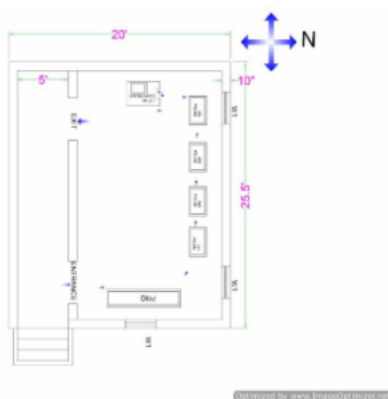

নির্বাচক নিবন্ধন আধিকারিকের স্বাক্ষর

Nazri Naksha

Google Map View

Polling Station Building Front View

Polling Station Front View

Cad View

Key MAP View

1 নাম : রাখী কর স্বামীর নাম: মানিক লাল কর বাড়ির নং : n0014 বয়স : 33 লিঙ্গ : মহিলা	AWK1378025 ফটো উপলব্ধ	2 নাম : অপর্ণা কর স্বামীর নাম: কার্তিক কর বাড়ির নং : n0163 বয়স : 47 লিঙ্গ : মহিলা	DNT2769016 ফটো উপলব্ধ	3 নাম : রুনা কর স্বামীর নাম: গনেশ কর বাড়ির নং : n0161 বয়স : 44 লিঙ্গ : মহিলা	DNT2104446 ফটো উপলব্ধ
4 নাম : গনেশ কর পিতার নাম: লালমোহন কর বাড়ির নং : n0160 বয়স : 49 লিঙ্গ : পুরুষ	DNT1305796 ফটো উপলব্ধ	5 নাম : লক্ষ্মীরাণী কর স্বামীর নাম: লালমোহন কর বাড়ির নং : n0159 বয়স : 65 লিঙ্গ : মহিলা	WB/31/210/219254 ফটো উপলব্ধ	6 নাম : লালমোহন কর পিতার নাম: গুণধর কর বাড়ির নং : n0158 বয়স : 75 লিঙ্গ : পুরুষ	WB/31/210/219039 ফটো উপলব্ধ
7 নাম : অশ্বিনী কর পিতার নাম: পুলিন কর বাড়ির নং : n0157 বয়স : 44 লিঙ্গ : পুরুষ	DNT2415123 ফটো উপলব্ধ	8 নাম : গায়ত্রী কর স্বামীর নাম: অশ্বিনী কর বাড়ির নং : n0156 বয়স : 58 লিঙ্গ : মহিলা	WB/31/210/219754 ফটো উপলব্ধ	9 নাম : মানস কুমার কর পিতার নাম: সুকুমার কর বাড়ির নং : n0155 বয়স : 38 লিঙ্গ : পুরুষ	AWK1304914 ফটো উপলব্ধ
10 নাম : মানিকলাল কর পিতার নাম: সুকুমার কর বাড়ির নং : n0153 বয়স : 50 লিঙ্গ : পুরুষ	DNT2415131 ফটো উপলব্ধ	11 নাম : পার্বতী কর স্বামীর নাম: সুকুমার কর বাড়ির নং : n0152 বয়স : 63 লিঙ্গ : মহিলা	DNT0433524 ফটো উপলব্ধ	12 নাম : সুকুমার কর পিতার নাম: গুণধর কর বাড়ির নং : n0151 বয়স : 67 লিঙ্গ : পুরুষ	WB/31/210/219271 ফটো উপলব্ধ
13 নাম : বিশ্বজিৎ কর পিতার নাম: অশ্বিনী কর বাড়ির নং : n0034 বয়স : 33 লিঙ্গ : পুরুষ	AWK1378033 ফটো উপলব্ধ	14 নাম : নমিতা কর স্বামীর নাম: মানস কুমার কর বাড়ির নং : N0155 বয়স : 25 লিঙ্গ : মহিলা	AWK2207439 ফটো উপলব্ধ	15 নাম : শম্ভুরাম কর পিতার নাম: সুকুমার কর বাড়ির নং : n0014 বয়স : 36 লিঙ্গ : পুরুষ	AWK1378017 ফটো উপলব্ধ
16 নাম : পৌলমি সামন্ত কর স্বামীর নাম: শম্ভুরাম কর বাড়ির নং : এন0014 বয়স : 26 লিঙ্গ : মহিলা	AKQ2070803 ফটো উপলব্ধ	17 নাম : সুসমা কর পিতার নাম: গণেশ কর বাড়ির নং : এন0160 বয়স : 22 লিঙ্গ : মহিলা	AWK2526879 ফটো উপলব্ধ	18 নাম : সন্তু কর পিতার নাম: অশ্বিনী কর বাড়ির নং : এন0157 বয়স : 26 লিঙ্গ : পুরুষ	AWK2022531 ফটো উপলব্ধ
19 নাম : রতন খাটুয়া পিতার নাম: গংগাধর খাটুয়া বাড়ির নং : n0228 বয়স : 54 লিঙ্গ : পুরুষ	AWK2250348 ফটো উপলব্ধ	20 নাম : পৌতম খাটুয়া পিতার নাম: মনোরঞ্জন খাটুয়া বাড়ির নং : n0245 বয়স : 46 লিঙ্গ : পুরুষ	DNT1306778 ফটো উপলব্ধ	21 নাম : সৌমেন খাটুয়া পিতার নাম: কানাইলাল খাটুয়া বাড়ির নং : n0176 বয়স : 27 লিঙ্গ : পুরুষ	AWK1925494 ফটো উপলব্ধ
22 নাম : নিতাই খাটুয়া পিতার নাম: তপন খাটুয়া বাড়ির নং : এন0235 বয়স : 22 লিঙ্গ : পুরুষ	AWK2527372 ফটো উপলব্ধ	23 নাম : নন্দনী খাটুয়া স্বামীর নাম: মহেশ্বর খাটুয়া বাড়ির নং : এন0187 বয়স : 22 লিঙ্গ : মহিলা	AWK2458628 ফটো উপলব্ধ	24 নাম : সোমনাথ খাটুয়া পিতার নাম: কমল খাটুয়া বাড়ির নং : এন0224 বয়স : 23 লিঙ্গ : পুরুষ	AWK2394153 ফটো উপলব্ধ
25 নাম : বাতাসী খাটুয়া স্বামীর নাম: তাপস খাটুয়া বাড়ির নং : এন0194 বয়স : 23 লিঙ্গ : মহিলা	AWK2366888 ফটো উপলব্ধ	26 নাম : মামন খাটুয়া পিতার নাম: সুশান্ত খাটুয়া বাড়ির নং : এন0181 বয়স : 23 লিঙ্গ : মহিলা	AWK2394062 ফটো উপলব্ধ	27 নাম : গৌরাজ খাটুয়া পিতার নাম: স্বপন খাটুয়া বাড়ির নং : এন0234 বয়স : 25 লিঙ্গ : পুরুষ	AWK2292001 ফটো উপলব্ধ
28 নাম : সৌমেন খাটুয়া পিতার নাম: ঝাড়েশ্বর খাটুয়া বাড়ির নং : নং240 বয়স : 26 লিঙ্গ : পুরুষ	AWK2304939 ফটো উপলব্ধ	29 নাম : মহেশ্বর খাটুয়া পিতার নাম: খগেন্দ্র খাটুয়া বাড়ির নং : বয়স : 25 লিঙ্গ : পুরুষ	AWK2207330 ফটো উপলব্ধ	30 নাম : খুকুরানী খাটুয়া স্বামীর নাম: বিমল খাটুয়া বাড়ির নং : n0221 বয়স : 61 লিঙ্গ : মহিলা	WB/31/210/219159 ফটো উপলব্ধ