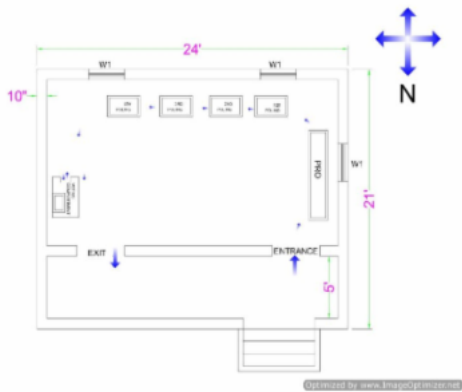

নির্বাচক নিবন্ধন আধিকারিকের স্বাক্ষর

Nazri Naksha

Google Map View

Polling Station Building Front View

Polling Station Front View

Cad View

Key MAP View

1	WB/31/214/102692	নাম : আরতিবালা কামিলা স্বামীর নাম: সত্যেন্দ্র কামিলা বাড়ির নং : n0087 বয়স : 65 লিঙ্গ : মহিলা	ফটো উপলব্ধ	2	WB/31/214/102	নাম : মনীন্দ্র কামিলা পিতার নাম: হরিপদ কামিলা বাড়ির নং : n0087 বয়স : 55 লিঙ্গ : পুরুষ	ফটো উপলব্ধ	3	WB/31/214/102691	নাম : সত্যেন্দ্রনাথ কামিলা পিতার নাম: হরিপদ কামিলা বাড়ির নং : n0087 বয়স : 69 লিঙ্গ : পুরুষ	ফটো উপলব্ধ
4	AWK1433887	নাম : মিনা কামিলা স্বামীর নাম: নলীনি কামিলা বাড়ির নং : n0102 বয়স : 41 লিঙ্গ : মহিলা	ফটো উপলব্ধ	5	MXC1901438	নাম : লতা কামিলা স্বামীর নাম: সুনিমল কামিলা বাড়ির নং : n0102 বয়স : 45 লিঙ্গ : মহিলা	ফটো উপলব্ধ	6	MXC1902741	নাম : ললিনী কামিলা মায়ের নাম: রেনকা কামিলা বাড়ির নং : n0102 বয়স : 45 লিঙ্গ : পুরুষ	ফটো উপলব্ধ
7	MXC1901446	নাম : সুমিতা কামিলা স্বামীর নাম: অনিল কামিলা বাড়ির নং : n0102 বয়স : 44 লিঙ্গ : মহিলা	ফটো উপলব্ধ	8	WB/31/214/102155	নাম : মিনতীরানী কামিলা স্বামীর নাম: রবীন কামিলা বাড়ির নং : n0102 বয়স : 57 লিঙ্গ : মহিলা	ফটো উপলব্ধ	9	WB/31/214/102108	নাম : রবীন্দ্রনাথ কামিলা পিতার নাম: বিশ্বেশ্বর কামিলা বাড়ির নং : n0102 বয়স : 60 লিঙ্গ : পুরুষ	ফটো উপলব্ধ
10	AWK1433879	নাম : রাজারাম কামিলা পিতার নাম: পূর্ণেন্দ্র কামিলা বাড়ির নং : n0102 বয়স : 34 লিঙ্গ : পুরুষ	ফটো উপলব্ধ	11	WB/31/214/102115	নাম : সুভাষিণী কামিলা স্বামীর নাম: পূর্ণেন্দ্র কামিলা বাড়ির নং : n0102 বয়স : 63 লিঙ্গ : মহিলা	ফটো উপলব্ধ	12	WB/31/214/102018	নাম : বাদলচন্দ্র কামিলা পিতার নাম: ঈশ্বর কামিলা বাড়ির নং : n0102 বয়স : 63 লিঙ্গ : পুরুষ	ফটো উপলব্ধ
13	WB/31/214/102459	নাম : সুনির্মল কামিলা পিতার নাম: বিশ্বেশ্বর কামিলা বাড়ির নং : n0102 বয়স : 55 লিঙ্গ : পুরুষ	ফটো উপলব্ধ	14	WB/31/214/102117	নাম : রেনকারানী কামিলা স্বামীর নাম: বিশ্বেশ্বর কামিলা বাড়ির নং : n0102 বয়স : 85 লিঙ্গ : মহিলা	ফটো উপলব্ধ	15	MXC1901487	নাম : গৌরী কামিলা স্বামীর নাম: রামকৃষ্ণ কামিলা বাড়ির নং : n0101 বয়স : 45 লিঙ্গ : মহিলা	ফটো উপলব্ধ
16	WB/31/214/102270	নাম : সিদ্ধেশ্বর কামিলা পিতার নাম: রমানাথ কামিলা বাড়ির নং : n0101 বয়স : 85 লিঙ্গ : পুরুষ	ফটো উপলব্ধ	17	MXC2504108	নাম : কমলেশ কামিলা পিতার নাম: সর্বেশ্বর কামিলা বাড়ির নং : n0100 বয়স : 46 লিঙ্গ : পুরুষ	ফটো উপলব্ধ	18	AWK0024828	নাম : অতসী কামিলা স্বামীর নাম: বিমলেশ কামিলা বাড়ির নং : n0100 বয়স : 37 লিঙ্গ : মহিলা	ফটো উপলব্ধ
19	MXC1406644	নাম : বিমলেশ কামিলা পিতার নাম: সর্বেশ্বর কামিলা বাড়ির নং : n0100 বয়স : 48 লিঙ্গ : পুরুষ	ফটো উপলব্ধ	20	AWK1433861	নাম : শান্তনু কামিলা পিতার নাম: কমলেশ কামিলা বাড়ির নং : n0100 বয়স : 33 লিঙ্গ : পুরুষ	ফটো উপলব্ধ	21	MXC2124410	নাম : কবিতা রানী কামিলা স্বামীর নাম: কমলেশ কামিলা বাড়ির নং : n0100 বয়স : 56 লিঙ্গ : মহিলা	ফটো উপলব্ধ
22	WB/31/214/102444	নাম : রামকৃষ্ণ কামিলা পিতার নাম: সিদ্ধেশ্বর কামিলা বাড়ির নং : n0100 বয়স : 54 লিঙ্গ : পুরুষ	ফটো উপলব্ধ	23	WB/31/214/102484	নাম : শেফালী কামিলা স্বামীর নাম: সিদ্ধেশ্বর কামিলা বাড়ির নং : n0100 বয়স : 80 লিঙ্গ : মহিলা	ফটো উপলব্ধ	24	MXC1405711	নাম : শ্রাবনী কামিলা স্বামীর নাম: অমলেশ কামিলা বাড়ির নং : n0100 বয়স : 48 লিঙ্গ : মহিলা	ফটো উপলব্ধ
25	MXC2124428	নাম : অঞ্জনা কামিলা স্বামীর নাম: নিখিলেশ কামিলা বাড়ির নং : n0100 বয়স : 43 লিঙ্গ : মহিলা	ফটো উপলব্ধ	26	WB/31/214/102616	নাম : নিখিলেশ কামিলা পিতার নাম: সর্বেশ্বর কামিলা বাড়ির নং : n0100 বয়স : 54 লিঙ্গ : পুরুষ	ফটো উপলব্ধ	27	MXC2457000	নাম : দেবগোপল কামিলা পিতার নাম: সমরেশ কামিলা বাড়ির নং : n0100 বয়স : 38 লিঙ্গ : পুরুষ	ফটো উপলব্ধ
28	MXC2124402	নাম : কবিতা রানী কামিলা স্বামীর নাম: সমরেশ কামিলা বাড়ির নং : n0100 বয়স : 51 লিঙ্গ : মহিলা	ফটো উপলব্ধ	29	WB/31/214/102013	নাম : সমরেশ কামিলা পিতার নাম: সর্বেশ্বর কামিলা বাড়ির নং : n0100 বয়স : 63 লিঙ্গ : পুরুষ	ফটো উপলব্ধ	30	WB/31/214/102608	নাম : সুবাসিনী কামিলা স্বামীর নাম: সর্বেশ্বর কামিলা বাড়ির নং : n0100 বয়স : 85 লিঙ্গ : মহিলা	ফটো উপলব্ধ