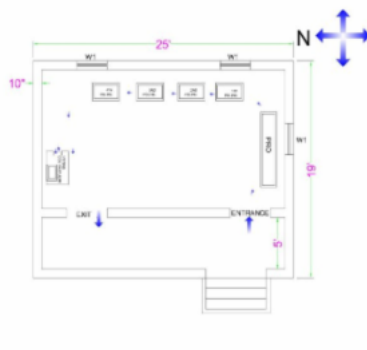

নির্বাচক নিবন্ধন আধিকারিকের স্বাক্ষর

Nazri Naksha

Google Map View

Polling Station Building Front View

Polling Station Front View

Cad View

Key MAP View

1 নাম : মফিজুল খাঁন পিতার নাম: মাদানি খাঁন বাড়ির নং : n0583 বয়স : 34 লিঙ্গ : পুরুষ	AWK1457027 ফটো উপলব্ধ	2 নাম : জামেরুন বিবি পিতার নাম: মাল্লান বিবি বাড়ির নং : n0582 বয়স : 43 লিঙ্গ : মহিলা	AWK1567940 ফটো উপলব্ধ	3 নাম : রেজাবুল খাঁ পিতার নাম: মাল্লান খাঁ বাড়ির নং : n0582 বয়স : 36 লিঙ্গ : পুরুষ	AWK1568187 ফটো উপলব্ধ
4 নাম : রিজিয়া বিবি স্বামীর নাম: মাল্লান খাঁ বাড়ির নং : n0582 বয়স : 59 লিঙ্গ : মহিলা	AWK1457019 ফটো উপলব্ধ	5 নাম : জায়েদা বিবি স্বামীর নাম: হাপেস খাঁ বাড়ির নং : n0581 বয়স : 33 লিঙ্গ : মহিলা	AWK1457001 ফটো উপলব্ধ	6 নাম : শেখ রেজিমুদ্দিন খাঁ পিতার নাম: মাল্লান খাঁ বাড়ির নং : n0580 বয়স : 34 লিঙ্গ : পুরুষ	AWK1456995 ফটো উপলব্ধ
7 নাম : জুমেদ খাঁ পিতার নাম: জলিল খাঁ বাড়ির নং : n0579 বয়স : 33 লিঙ্গ : পুরুষ	AWK1456987 ফটো উপলব্ধ	8 নাম : সেক রসিদ খাঁন পিতার নাম: সেক আবেদ আলি খাঁ বাড়ির নং : n0577 বয়স : 33 লিঙ্গ : পুরুষ	AWK1456961 ফটো উপলব্ধ	9 নাম : হাইবা বিবি স্বামীর নাম: মুশেদ খাঁ বাড়ির নং : n0575 বয়স : 35 লিঙ্গ : মহিলা	AWK1456946 ফটো উপলব্ধ
10 নাম : সম্রাট খাঁ পিতার নাম: সাহেবজান খাঁ বাড়ির নং : n0574 বয়স : 33 লিঙ্গ : পুরুষ	AWK1456938 ফটো উপলব্ধ	11 নাম : আবদুল খাঁন পিতার নাম: নিয়ামত খাঁন বাড়ির নং : n0275 বয়স : 30 লিঙ্গ : পুরুষ	AWK1689124 ফটো উপলব্ধ	12 নাম : সাইউদ্দিন খাঁন পিতার নাম: নিয়ামত খাঁন বাড়ির নং : n0275 বয়স : 40 লিঙ্গ : মহিলা	AWK1567908 ফটো উপলব্ধ
13 নাম : রফিবুল খাঁন পিতার নাম: রমজান খাঁন বাড়ির নং : n0179 বয়স : 30 লিঙ্গ : পুরুষ	AWK1689058 ফটো উপলব্ধ	14 নাম : রমজান খাঁ পিতার নাম: নবাব খাঁ বাড়ির নং : n0179 বয়স : 64 লিঙ্গ : পুরুষ	AWK2592541 ফটো উপলব্ধ	15 নাম : সিদ্দিক আলি খাঁ পিতার নাম: বাহার খাঁ বাড়ির নং : n0130 বয়স : 58 লিঙ্গ : পুরুষ	WB/31/210/222199 ফটো উপলব্ধ
16 নাম : মাদানী খাঁ পিতার নাম: মহম্মদ খাঁ বাড়ির নং : n0292 বয়স : 60 লিঙ্গ : পুরুষ	WB/31/210/222729 ফটো উপলব্ধ	17 নাম : রোহিয়া বেওয়া স্বামীর নাম: মহম্মদ খাঁ বাড়ির নং : n0291 বয়স : 85 লিঙ্গ : মহিলা	DNT1309061 ফটো উপলব্ধ	18 নাম : জাহানারা বিবি স্বামীর নাম: সফেদ খাঁ বাড়ির নং : n0573 বয়স : 34 লিঙ্গ : মহিলা	AWK1456920 ফটো উপলব্ধ
19 নাম : সুরজান বিবি স্বামীর নাম: মুরিত খাঁ বাড়ির নং : n0320 বয়স : 47 লিঙ্গ : মহিলা	DNT1641091 ফটো উপলব্ধ	20 নাম : জাহানারা বিবি স্বামীর নাম: মোস্তফা খাঁ বাড়ির নং : n0319 বয়স : 48 লিঙ্গ : মহিলা	DNT1641109 ফটো উপলব্ধ	21 নাম : আলোমা বিবি পিতার নাম: ইয়াসিন খাঁ বাড়ির নং : n0317 বয়স : 54 লিঙ্গ : মহিলা	WB/31/210/222150 ফটো উপলব্ধ
22 নাম : রিজিয়া বিবি স্বামীর নাম: মালেক বাড়ির নং : n0316 বয়স : 55 লিঙ্গ : মহিলা	WB/31/210/222138 ফটো উপলব্ধ	23 নাম : রাবিয়া বিবি স্বামীর নাম: আহম্মদ খাঁ বাড়ির নং : n0309 বয়স : 47 লিঙ্গ : মহিলা	DNT1307735 ফটো উপলব্ধ	24 নাম : জরিলা বিবি স্বামীর নাম: শেখ বাড়ির নং : n0304 বয়স : 51 লিঙ্গ : মহিলা	WB/31/210/222135 ফটো উপলব্ধ
25 নাম : রফি খাঁ পিতার নাম: একামত খাঁ বাড়ির নং : n0299 বয়স : 43 লিঙ্গ : পুরুষ	DNT2417517 ফটো উপলব্ধ	26 নাম : গোন্দ বিবি স্বামীর নাম: মকবুল খাঁ বাড়ির নং : n0297 বয়স : 51 লিঙ্গ : মহিলা	DNT1642180 ফটো উপলব্ধ	27 নাম : সেপিলা বিবি স্বামীর নাম: মহম্মদ খাঁ বাড়ির নং : n0288 বয়স : 47 লিঙ্গ : মহিলা	DNT1306364 ফটো উপলব্ধ
28 নাম : মহম্মদ খাঁ পিতার নাম: রহমান বাড়ির নং : n0287 বয়স : 48 লিঙ্গ : পুরুষ	WB/31/210/222690 ফটো উপলব্ধ	29 নাম : সাহেরুন বিবি স্বামীর নাম: আকতার খাঁ বাড়ির নং : n0285 বয়স : 48 লিঙ্গ : মহিলা	DNT1643998 ফটো উপলব্ধ	30 নাম : রবেল বিবি স্বামীর নাম: আবেদ আলি খাঁ বাড়ির নং : n0172 বয়স : 59 লিঙ্গ : মহিলা	WB/31/210/222153 ফটো উপলব্ধ