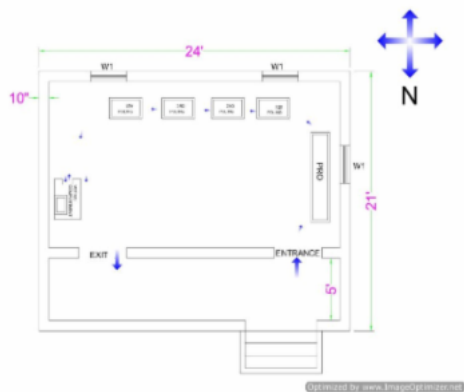

নির্বাচক নিবন্ধন আধিকারিকের স্বাক্ষর

Nazri Naksha

Google Map View

Polling Station Building Front View

Polling Station Front View

Cad View

Key MAP View

1 নাম : দেবী আদক শাসমল স্বামীর নাম: রুপম শাসমল বাড়ির নং : n0395 বয়স : 37 লিঙ্গ : মহিলা	AWK1305671 ফটো উপলব্ধ	2 নাম : রুপম শাসমল পিতার নাম: নরেশ চন্দ্র শাসমল বাড়ির নং : n0395 বয়স : 36 লিঙ্গ : পুরুষ	AWK1208933 ফটো উপলব্ধ	3 নাম : কাকলী করন স্বামীর নাম: স্বপন কুমার করন বাড়ির নং : n0069 বয়স : 43 লিঙ্গ : মহিলা	DNT2713485 ফটো উপলব্ধ
4 নাম : সন্ধ্যা করণ স্বামীর নাম: সুশীল কুমার করন বাড়ির নং : N0001 বয়স : 72 লিঙ্গ : মহিলা	AWK2250470 ফটো উপলব্ধ	5 নাম : স্বপন কুমার করন পিতার নাম: সুশীল কুমার করন বাড়ির নং : n0069 বয়স : 50 লিঙ্গ : পুরুষ	WB/31/210/225264 ফটো উপলব্ধ	6 নাম : রাধারাণী করন স্বামীর নাম: সুশীল করন বাড়ির নং : n0076 বয়স : 60 লিঙ্গ : মহিলা	WB/31/210/225203 ফটো উপলব্ধ
7 নাম : সোমনাথ করন পিতার নাম: সুশীল করন বাড়ির নং : n0076 বয়স : 36 লিঙ্গ : পুরুষ	AWK1208842 ফটো উপলব্ধ	8 নাম : সুদীপ্ত করন পিতার নাম: সুশীল করন বাড়ির নং : n0076 বয়স : 30 লিঙ্গ : পুরুষ	AWK1767342 ফটো উপলব্ধ	9 নাম : সুশীল করন পিতার নাম: নটেন্দ্র করন বাড়ির নং : n0076 বয়স : 70 লিঙ্গ : পুরুষ	AWK2490217 ফটো উপলব্ধ
10 নাম : কৃষ্ণা করণ স্বামীর নাম: সোমনাথ করণ বাড়ির নং : এন0076 বয়স : 25 লিঙ্গ : মহিলা	AWK2307924 ফটো উপলব্ধ	11 নাম : অর্পিতা করন পিতার নাম: সুশীল কুমার করন বাড়ির নং : n0076 বয়স : 27 লিঙ্গ : মহিলা	AWK1917079 ফটো উপলব্ধ	12 নাম : ইন্দ্রানী কামিলা পাত্র স্বামীর নাম: উত্তম পাত্র বাড়ির নং : n0176 বয়স : 51 লিঙ্গ : মহিলা	AWK2335909 ফটো উপলব্ধ
13 নাম : ভূতেশ্বর গিরি পিতার নাম: বিধুভূষণ গিরি বাড়ির নং : n0040 বয়স : 35 লিঙ্গ : পুরুষ	AWK2626463 ফটো উপলব্ধ	14 নাম : স্বপারানী গিরি স্বামীর নাম: সন্তোষ গিরি বাড়ির নং : n0039 বয়স : 56 লিঙ্গ : মহিলা	DNT1308576 ফটো উপলব্ধ	15 নাম : সন্তোষ গিরি পিতার নাম: বিধুভূষণ গিরি বাড়ির নং : n0039 বয়স : 72 লিঙ্গ : পুরুষ	WB/31/210/225249 ফটো উপলব্ধ
16 নাম : পৌতম কুমার গিরি পিতার নাম: প্রভাত কুমার গিরি বাড়ির নং : n0036 বয়স : 38 লিঙ্গ : পুরুষ	AWK1208651 ফটো উপলব্ধ	17 নাম : শিবানী গিরি স্বামীর নাম: রঘুনাথ গিরি বাড়ির নং : n0036 বয়স : 56 লিঙ্গ : মহিলা	WB/31/210/225195 ফটো উপলব্ধ	18 নাম : রঘুনাথ গিরি পিতার নাম: প্রানকৃষ্ণ গিরি বাড়ির নং : n0036 বয়স : 63 লিঙ্গ : পুরুষ	WB/31/210/225176 ফটো উপলব্ধ
19 নাম : উত্তম কুমার গিরি পিতার নাম: প্রভাত গিরি বাড়ির নং : n0036 বয়স : 42 লিঙ্গ : পুরুষ	DNT2417962 ফটো উপলব্ধ	20 নাম : বিভাষ গিরি পিতার নাম: প্রভাত গিরি বাড়ির নং : n0036 বয়স : 43 লিঙ্গ : পুরুষ	DNT2106201 ফটো উপলব্ধ	21 নাম : শেফালী গিরি স্বামীর নাম: প্রভাত গিরি বাড়ির নং : n0036 বয়স : 62 লিঙ্গ : মহিলা	WB/31/210/225161 ফটো উপলব্ধ
22 নাম : প্রভাত গিরি পিতার নাম: প্রানকৃষ্ণ গিরি বাড়ির নং : n0036 বয়স : 71 লিঙ্গ : পুরুষ	WB/31/210/225672 ফটো উপলব্ধ	23 নাম : তাপস কুমার গিরি পিতার নাম: সরোজ গিরি বাড়ির নং : n0028 বয়স : 32 লিঙ্গ : পুরুষ	AWK1568401 ফটো উপলব্ধ	24 নাম : মানসী গিরি পিতার নাম: সরোজ গিরি বাড়ির নং : n0028 বয়স : 37 লিঙ্গ : মহিলা	AWK1457357 ফটো উপলব্ধ
25 নাম : শিবানী গিরি স্বামীর নাম: সরোজ গিরি বাড়ির নং : n0028 বয়স : 68 লিঙ্গ : মহিলা	WB/31/210/225172 ফটো উপলব্ধ	26 নাম : শুকদেব গিরি পিতার নাম: সুবিমল গিরি বাড়ির নং : n0027 বয়স : 37 লিঙ্গ : পুরুষ	AWK0282376 ফটো উপলব্ধ	27 নাম : সুবিমল গিরি পিতার নাম: রামকৃষ্ণ গিরি বাড়ির নং : n0027 বয়স : 67 লিঙ্গ : পুরুষ	AWK2617108 ফটো উপলব্ধ
28 নাম : সন্ধ্যা গিরি স্বামীর নাম: সত্যরঞ্জন গিরি বাড়ির নং : n0026 বয়স : 72 লিঙ্গ : মহিলা	AWK2617124 ফটো উপলব্ধ	29 নাম : সত্যরঞ্জন গিরি পিতার নাম: রামকৃষ্ণ গিরি বাড়ির নং : n0026 বয়স : 80 লিঙ্গ : পুরুষ	AWK2617157 ফটো উপলব্ধ	30 নাম : শ্রাবনী গিরি স্বামীর নাম: চন্দন কুমার গিরি বাড়ির নং : n0025 বয়স : 34 লিঙ্গ : মহিলা	AWK1689421 ফটো উপলব্ধ