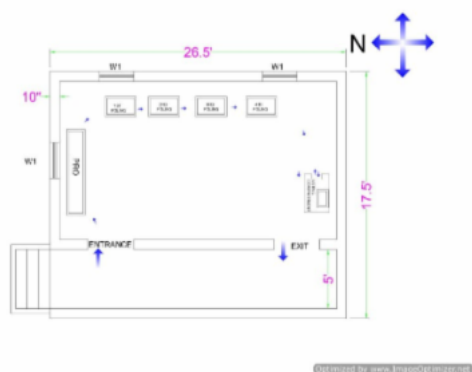

নির্বাচক নিবন্ধন আধিকারিকের স্বাক্ষর

Nazri Naksha

Google Map View

Polling Station Building Front View

Polling Station Front View

Cad View

Key MAP View

1	WB/31/210/339474	নাম : নন্দদুলাল আদক পিতার নাম: দেবেন্দ্র আদক বাড়ির নং : n0001 বয়স : 61 লিঙ্গ : পুরুষ	ফটো উপলব্ধ	2	WB/31/210/339726	নাম : নন্দরানী আদক পিতার নাম: দেবেন্দ্র আদক বাড়ির নং : n0001 বয়স : 59 লিঙ্গ : মহিলা	ফটো উপলব্ধ	3	WB/31/210/339720	নাম : শোভারানী আদক পিতার নাম: দেবেন্দ্র আদক বাড়ির নং : n0001 বয়স : 50 লিঙ্গ : মহিলা	ফটো উপলব্ধ	
4	KEK1275288	নাম : উৎপল আদক পিতার নাম: শশধর আদক বাড়ির নং : n0003 বয়স : 67 লিঙ্গ : পুরুষ	ফটো উপলব্ধ	5	AWK1289495	নাম : রীতা আদক স্বামীর নাম: উৎপল আদক বাড়ির নং : n0003 বয়স : 48 লিঙ্গ : মহিলা	ফটো উপলব্ধ	6	DNT1348291	নাম : দীপক আদক পিতার নাম: শশধর আদক বাড়ির নং : n0003 বয়স : 46 লিঙ্গ : পুরুষ	ফটো উপলব্ধ	
7	AWK1459536	নাম : সুনিতী গিরি পিতার নাম: অমল্য গিরি বাড়ির নং : n0003 বয়স : 38 লিঙ্গ : মহিলা	ফটো উপলব্ধ	8	DNT1667815	নাম : রাজীব আদক পিতার নাম: সুবিমল আদক বাড়ির নং : n0007 বয়স : 50 লিঙ্গ : পুরুষ	ফটো উপলব্ধ	9	WB/31/210/339399	নাম : সঞ্জীব আদক পিতার নাম: সুবিমল আদক বাড়ির নং : n0007 বয়স : 55 লিঙ্গ : পুরুষ	ফটো উপলব্ধ	
10	WB/31/210/339809	নাম : অঞ্জলী আদক স্বামীর নাম: সুবিমল আদক বাড়ির নং : n0007 বয়স : 74 লিঙ্গ : মহিলা	ফটো উপলব্ধ	11	DNT1665124	নাম : আল্পনা আদক স্বামীর নাম: উৎসুক আদক বাড়ির নং : n0006 বয়স : 47 লিঙ্গ : মহিলা	ফটো উপলব্ধ	12	WB/31/210/339310	নাম : উৎসুক আদক পিতার নাম: শশধর আদক বাড়ির নং : n0006 বয়স : 54 লিঙ্গ : পুরুষ	ফটো উপলব্ধ	
13	DNT1668011	নাম : রুমা আদক স্বামীর নাম: উত্তম আদক বাড়ির নং : n0005 বয়স : 48 লিঙ্গ : মহিলা	ফটো উপলব্ধ	14	WB/31/210/339136	নাম : উত্তম আদক পিতার নাম: শশধর আদক বাড়ির নং : n0005 বয়স : 59 লিঙ্গ : পুরুষ	ফটো উপলব্ধ	15	AWK1380237	নাম : অনন্যা আদক পিতার নাম: উজ্জল কুমার আদক বাড়ির নং : n0004 বয়স : 34 লিঙ্গ : মহিলা	ফটো উপলব্ধ	
16	WB/31/210/339135	নাম : উজ্জল কুমার আদক পিতার নাম: শশধর আদক বাড়ির নং : n0004 বয়স : 62 লিঙ্গ : পুরুষ	ফটো উপলব্ধ	17	DNT1666502	নাম : বিমল কুমার আদক পিতার নাম: গুনাধর আদক বাড়ির নং : n0009 বয়স : 64 লিঙ্গ : পুরুষ	ফটো উপলব্ধ	18	AWK1900281	নাম : অনিমেষ্ আদক পিতার নাম: প্রবীর কুমার আদক বাড়ির নং : n0011 বয়স : 28 লিঙ্গ : পুরুষ	ফটো উপলব্ধ	
19	AWK1834365	নাম : পূর্ণিমা(সেন) আদক স্বামীর নাম: মানস আদক বাড়ির নং : n0012 বয়স : 34 লিঙ্গ : মহিলা	ফটো উপলব্ধ	20	WB/31/210/339597	নাম : শুকদেব আদক পিতার নাম: রবীন্দ্র আদক বাড়ির নং : n0017 বয়স : 57 লিঙ্গ : পুরুষ	ফটো উপলব্ধ	21	DNT2482479	নাম : সরস্বতী আদক স্বামীর নাম: অমলেন্দু আদক বাড়ির নং : n0014 বয়স : 47 লিঙ্গ : মহিলা	ফটো উপলব্ধ	
Q	22	AWK0307496	নাম : অমলেন্দু আদক পিতার নাম: হরেকৃষ্ণ আদক বাড়ির নং : বয়স : 61 লিঙ্গ : পুরুষ	ফটো উপলব্ধ	23	AWK1691062	নাম : অনুভা আদক (সাহু) স্বামীর নাম: প্রনয় আদক বাড়ির নং : n0014 বয়স : 30 লিঙ্গ : মহিলা	ফটো উপলব্ধ	24	DNT2677060	নাম : প্রনয় আদক পিতার নাম: অরবিন্দ আদক বাড়ির নং : n0014 বয়স : 43 লিঙ্গ : পুরুষ	ফটো উপলব্ধ
25	AWK2120749	নাম : মনিকা আদক স্বামীর নাম: অরবিন্দ আদক বাড়ির নং : n0014 বয়স : 65 লিঙ্গ : মহিলা	ফটো উপলব্ধ	26	AWK2120822	নাম : অরবিন্দ আদক পিতার নাম: হরেকৃষ্ণ আদক বাড়ির নং : n0014 বয়স : 83 লিঙ্গ : পুরুষ	ফটো উপলব্ধ	27	AWK1571355	নাম : গীতা আদক পিতার নাম: বসন্ত কুমার আদক বাড়ির নং : n0013 বয়স : 31 লিঙ্গ : মহিলা	ফটো উপলব্ধ	
28	AWK1135110	নাম : সত্যজিৎ আদক পিতার নাম: মনু আদক বাড়ির নং : n0013 বয়স : 36 লিঙ্গ : পুরুষ	ফটো উপলব্ধ	29	AWK1210541	নাম : ভবানী আদক স্বামীর নাম: স্বপন আদক বাড়ির নং : n0013 বয়স : 39 লিঙ্গ : মহিলা	ফটো উপলব্ধ	30	DNT2482560	নাম : স্বপন আদক পিতার নাম: মনু আদক বাড়ির নং : n0013 বয়স : 44 লিঙ্গ : পুরুষ	ফটো উপলব্ধ	