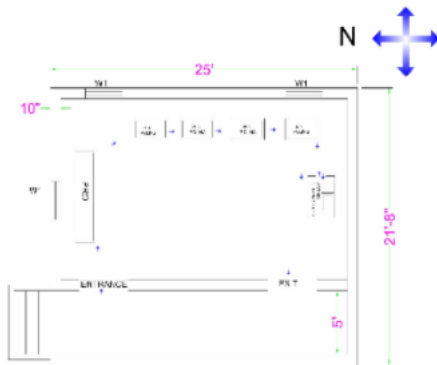

নির্বাচক নিবন্ধন আধিকারিকের স্বাক্ষর

Nazri Naksha

Google Map View

Polling Station Building Front View

Polling Station Front View

Cad View

Key MAP View

1 নাম : আল্পনা সাউ স্বামীর নাম: অশোক সাউ বাড়ির নং : n0010 বয়স : 62 লিঙ্গ : মহিলা	AWK2421790 ফটো উপলব্ধ	2 নাম : রঞ্জিত সাউ পিতার নাম: অশোক সাউ বাড়ির নং : n0010 বয়স : 35 লিঙ্গ : পুরুষ	AWK1307461 ফটো উপলব্ধ	3 নাম : সঞ্জিত সাউ পিতার নাম: অশোক কুমার সাউ বাড়ির নং : n0010 বয়স : 37 লিঙ্গ : পুরুষ	AWK1135573 ফটো উপলব্ধ
4 নাম : হিমালী মন্ডল সাউ স্বামীর নাম: রঞ্জিত সাউ বাড়ির নং : এন0010 বয়স : 22 লিঙ্গ : মহিলা	AWK2620730 ফটো উপলব্ধ	5 নাম : প্রমিলা সাহু শীট স্বামীর নাম: সঞ্জিত সাহু বাড়ির নং : এন00010 বয়স : 33 লিঙ্গ : মহিলা	AWK1711415 ফটো উপলব্ধ	6 নাম : বন্দনা দাস স্বামীর নাম: উমেশ দাস বাড়ির নং : n0044 বয়স : 32 লিঙ্গ : মহিলা	AWK1460211 ফটো উপলব্ধ
7 নাম : সবিতা গারু স্বামীর নাম: সুব্রত গারু বাড়ির নং : n0044 বয়স : 29 লিঙ্গ : মহিলা	AWK1769330 ফটো উপলব্ধ	8 নাম : মণীবালা গারু স্বামীর নাম: দেবেন্দ্র গারু বাড়ির নং : n0044 বয়স : 83 লিঙ্গ : মহিলা	WB/31/210/342202 ফটো উপলব্ধ	9 নাম : সুবর্ণ গারু পিতার নাম: সুভাষ গারু বাড়ির নং : n0111 বয়স : 33 লিঙ্গ : পুরুষ	AWK1460096 ফটো উপলব্ধ
10 নাম : মাধবী গারু স্বামীর নাম: সুভাষ গারু বাড়ির নং : n0111 বয়স : 58 লিঙ্গ : মহিলা	WB/31/210/342201 ফটো উপলব্ধ	11 নাম : সুভাষ গারু পিতার নাম: সুরেন্দ্র গারু বাড়ির নং : n0111 বয়স : 63 লিঙ্গ : পুরুষ	WB/31/210/342173 ফটো উপলব্ধ	12 নাম : সুমিতা গারু স্বামীর নাম: কালিপদ গারু বাড়ির নং : n0111 বয়স : 31 লিঙ্গ : মহিলা	AWK1572254 ফটো উপলব্ধ
13 নাম : কালিপদ গারু পিতার নাম: সুশান্ত গারু বাড়ির নং : n0111 বয়স : 36 লিঙ্গ : পুরুষ	AWK1211689 ফটো উপলব্ধ	14 নাম : উমা গারু স্বামীর নাম: গুরুপদ গারু বাড়ির নং : n0111 বয়স : 39 লিঙ্গ : মহিলা	DNT2784072 ফটো উপলব্ধ	15 নাম : গুরুপদ গারু পিতার নাম: সুশান্ত গারু বাড়ির নং : n0111 বয়স : 43 লিঙ্গ : পুরুষ	DNT2484848 ফটো উপলব্ধ
16 নাম : পরীবালা গারু স্বামীর নাম: সুশান্ত গারু বাড়ির নং : n0111 বয়স : 63 লিঙ্গ : মহিলা	WB/31/210/342212 ফটো উপলব্ধ	17 নাম : সুশান্ত গারু পিতার নাম: সুরেন্দ্র গারু বাড়ির নং : n0111 বয়স : 69 লিঙ্গ : পুরুষ	WB/31/210/342183 ফটো উপলব্ধ	18 নাম : শুকদেব গারু পিতার নাম: সুকুমার গারু বাড়ির নং : n0044 বয়স : 41 লিঙ্গ : পুরুষ	DNT2604478 ফটো উপলব্ধ
19 নাম : সুব্রত গারু পিতার নাম: সুকুমার গারু বাড়ির নং : n0044 বয়স : 41 লিঙ্গ : পুরুষ	DNT2784064 ফটো উপলব্ধ	20 নাম : মেনকা গারু স্বামীর নাম: সুকুমার গারু বাড়ির নং : n0044 বয়স : 57 লিঙ্গ : মহিলা	WB/31/210/342361 ফটো উপলব্ধ	21 নাম : সুকুমার গারু পিতার নাম: দেবেন্দ্র গারু বাড়ির নং : n0044 বয়স : 63 লিঙ্গ : পুরুষ	WB/31/210/342402 ফটো উপলব্ধ
22 নাম : শুভঙ্কর গারু পিতার নাম: সুভাষ গারু বাড়ির নং : এন0111 বয়স : 26 লিঙ্গ : পুরুষ	AWK2025633 ফটো উপলব্ধ	23 নাম : রানু গিরি স্বামীর নাম: তপন গিরি বাড়ির নং : n0084 বয়স : 56 লিঙ্গ : মহিলা	WB/31/210/342160 ফটো উপলব্ধ	24 নাম : কানাইলাল গিরি পিতার নাম: সুভাষ গিরি বাড়ির নং : n0084 বয়স : 29 লিঙ্গ : পুরুষ	AWK1769579 ফটো উপলব্ধ
25 নাম : সুচিত্রা গিরি স্বামীর নাম: গোপাল গিরি বাড়ির নং : এন0084 বয়স : 29 লিঙ্গ : মহিলা	AWK2278323 ফটো উপলব্ধ	26 নাম : গোপাল গিরি পিতার নাম: তপন গিরি বাড়ির নং : n0084 বয়স : 32 লিঙ্গ : পুরুষ	AWK1572072 ফটো উপলব্ধ	27 নাম : তপন গিরি পিতার নাম: জশোজয় গিরি বাড়ির নং : n0084 বয়স : 61 লিঙ্গ : পুরুষ	WB/31/210/342084 ফটো উপলব্ধ
28 নাম : মীন গিরি স্বামীর নাম: সুভাষ গিরি বাড়ির নং : n0084 বয়স : 63 লিঙ্গ : মহিলা	AWK2177137 ফটো উপলব্ধ	29 নাম : শম্ভুরাম গিরি পিতার নাম: চিত্তরঞ্জন গিরি বাড়ির নং : n0084 বয়স : 34 লিঙ্গ : পুরুষ	AWK1307271 ফটো উপলব্ধ	30 নাম : গীতা গিরি স্বামীর নাম: অশোক গিরি বাড়ির নং : n0057 বয়স : 45 লিঙ্গ : মহিলা	DNT2484855 ফটো উপলব্ধ