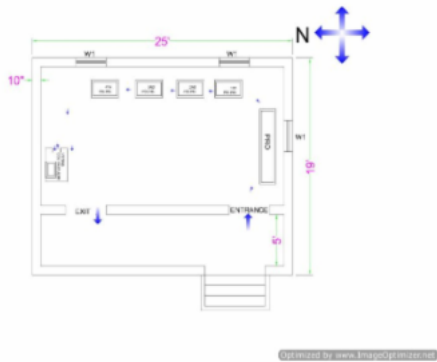

নির্বাচক নিবন্ধন আধিকারিকের স্বাক্ষর

Nazri Naksha

Google Map View

Polling Station Building Front View

Polling Station Front View

Cad View

Key MAP View

| | | | | | |
|---|--------------------------|---|--------------------------|--|--------------------------|
| 1 নাম : আশালতা মন্ডল পিতার নাম: শশাঙ্ক মন্ডল বাড়ির নং : এন00 বয়স : 22 লিঙ্গ : মহিলা | AWK2473924 ফটো উপলব্ধ | 2 নাম : মান্নি মন্ডল স্বামীর নাম: অভিনন্দন মন্ডল বাড়ির নং : এন00 বয়স : 30 লিঙ্গ : মহিলা | YDY1131820 ফটো উপলব্ধ | 3 নাম : গোষ্ঠ গোপাল খাঁড়া পিতার নাম: বাদল খাঁড়া বাড়ির নং : n0004 বয়স : 32 লিঙ্গ : পুরুষ | AWK1460781 ফটো উপলব্ধ |
| 4 নাম : মহিতোষ খাঁড়া পিতার নাম: গণেশ চন্দ্র খাঁড়া বাড়ির নং : n0002 বয়স : 44 লিঙ্গ : পুরুষ | DNT2486033 ফটো উপলব্ধ | 5 নাম : দীপাঙ্জন খাঁড়া পিতার নাম: কৃষ্ণ কেশব খাঁড়া বাড়ির নং : এন0009 বয়স : 21 লিঙ্গ : পুরুষ | AWK2536308 ফটো উপলব্ধ | 6 নাম : শরিৎ শেখর খাড়া পিতার নাম: বিশব ব্রত খাড়া বাড়ির নং : Noo72 বয়স : 22 লিঙ্গ : পুরুষ | AWK2513836 ফটো উপলব্ধ |
| 7 নাম : রাহুল খাঁড়া পিতার নাম: দেবাংশু খাঁড়া বাড়ির নং : এন00 বয়স : 23 লিঙ্গ : পুরুষ | AWK2366631 ফটো উপলব্ধ | 8 নাম : উৎপল খাঁড়া পিতার নাম: গোপাল খাঁড়া বাড়ির নং : এন00 বয়স : 23 লিঙ্গ : পুরুষ | AWK2364917 ফটো উপলব্ধ | 9 নাম : চন্দন মন্ডল মায়ের নাম: সুতপা মন্ডল বাড়ির নং : এন00 বয়স : 24 লিঙ্গ : পুরুষ | AWK2380616 ফটো উপলব্ধ |
| 10 নাম : সম্পা খাঁড়া স্বামীর নাম: নয়ন খাঁড়া বাড়ির নং : এন00 বয়স : 23 লিঙ্গ : মহিলা | AWK2411098 ফটো উপলব্ধ | 11 নাম : নিতাইচাঁদ খাঁড়া পিতার নাম: চারু খাঁড়া বাড়ির নং : এন00 বয়স : 76 লিঙ্গ : পুরুষ | AWK2357317 ফটো উপলব্ধ | 12 নাম : নিমাই চাঁদ খাঁড়া পিতার নাম: চারু চন্দ্র খাঁড়া বাড়ির নং : n0006 বয়স : 65 লিঙ্গ : পুরুষ | DNT0690883 ফটো উপলব্ধ |
| 13 নাম : শিখা খাঁড়া স্বামীর নাম: সত্যব্রত খাঁড়া বাড়ির নং : n0072 বয়স : 43 লিঙ্গ : মহিলা | MXC2204113 ফটো উপলব্ধ | 14 নাম : বিশ্বব্রত খাঁড়া পিতার নাম: পূর্ণেন্দ্র খাঁড়া বাড়ির নং : n0072 বয়স : 49 লিঙ্গ : পুরুষ | DNT1668383 ফটো উপলব্ধ | 15 নাম : আরতি খাঁড়া স্বামীর নাম: নিমাই চাঁদ খাঁড়া বাড়ির নং : n0006 বয়স : 57 লিঙ্গ : মহিলা | DNT0690891 ফটো উপলব্ধ |
| 16 নাম : দেবশীষ খাঁড়া পিতার নাম: সলিল কুমার খাঁড়া বাড়ির নং : n0069 বয়স : 57 লিঙ্গ : পুরুষ | AWK2251197 ফটো উপলব্ধ | 17 নাম : প্রহ্লাদ খাঁড়া পিতার নাম: প্রদীপ খাঁড়া বাড়ির নং : নং0012 বয়স : 24 লিঙ্গ : পুরুষ | AWK2304772 ফটো উপলব্ধ | 18 নাম : সুজয় খাঁড়া পিতার নাম: পরিতোষ খাঁড়া বাড়ির নং : নং002 বয়স : 25 লিঙ্গ : পুরুষ | AWK2304962 ফটো উপলব্ধ |
| 19 নাম : বাসন্তী জানা স্বামীর নাম: শুভজীৎ জানা বাড়ির নং : নং 0001 বয়স : 30 লিঙ্গ : মহিলা | AWK1703719 ফটো উপলব্ধ | 20 নাম : নির্মল খাঁড়া পিতার নাম: নিতাই চাঁদ খাঁড়া বাড়ির নং : শাঁকাবাই বয়স : 26 লিঙ্গ : পুরুষ | AWK2026789 ফটো উপলব্ধ | 21 নাম : সত্যব্রত খাঁড়া পিতার নাম: পূর্ণেন্দ্র খাঁড়া বাড়ির নং : n0072 বয়স : 42 লিঙ্গ : পুরুষ | AWK2251205 ফটো উপলব্ধ |
| 22 নাম : শ্রাবন্তী খাঁড়া স্বামীর নাম: দেবাংশু খাঁড়া বাড়ির নং : n0044 বয়স : 44 লিঙ্গ : মহিলা | DNT2269710 ফটো উপলব্ধ | 23 নাম : ঋত্বিক খাঁড়া পিতার নাম: হিমাংশু খাঁড়া বাড়ির নং : n0044 বয়স : 28 লিঙ্গ : পুরুষ | AWK1901321 ফটো উপলব্ধ | 24 নাম : পার্থসারথী খাঁড়া পিতার নাম: ভূপতি চরন খাঁড়া বাড়ির নং : n0007 বয়স : 47 লিঙ্গ : পুরুষ | DNT1348101 ফটো উপলব্ধ |
| 25 নাম : সুমন খাঁড়া পিতার নাম: পরিতোষ খাঁড়া বাড়ির নং : n0002 বয়স : 26 লিঙ্গ : পুরুষ | AWK1918762 ফটো উপলব্ধ | 26 নাম : নয়ন খাঁড়া পিতার নাম: নিমাই চাঁদ খাঁড়া বাড়ির নং : n0006 বয়স : 27 লিঙ্গ : পুরুষ | AWK1918812 ফটো উপলব্ধ | 27 নাম : রঞ্জন মণ্ডল পিতার নাম: রঞ্জিত মণ্ডল বাড়ির নং : n0070 বয়স : 28 লিঙ্গ : পুরুষ | AWK1918820 ফটো উপলব্ধ |
| 28 নাম : বাবুলাল খাঁড়া পিতার নাম: বলরাম খাঁড়া বাড়ির নং : n0008 বয়স : 27 লিঙ্গ : পুরুষ | AWK1918861 ফটো উপলব্ধ | 29 নাম : কমল খাঁড়া পিতার নাম: কৃষ্ণ কেশব খাঁড়া বাড়ির নং : এন0009 বয়স : 26 লিঙ্গ : পুরুষ | AWK2026813 ফটো উপলব্ধ | 30 নাম : মঞ্জুশ্রী খাঁড়া স্বামীর নাম: দেবশীষ খাঁড়া বাড়ির নং : n0111 বয়স : 43 লিঙ্গ : মহিলা | AWK1170141 ফটো উপলব্ধ |