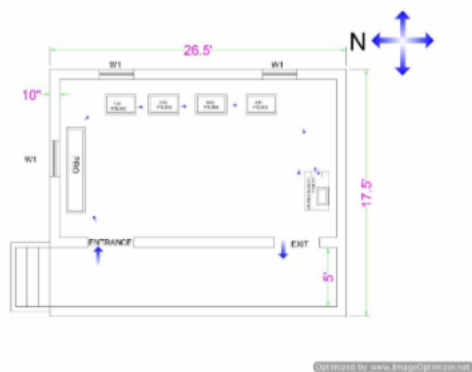

নির্বাচক নিবন্ধন আধিকারিকের স্বাক্ষর

Nazri Naksha

Google Map View

Polling Station Building Front View

Polling Station Front View

Cad View

Key MAP View

1 নাম : পরিরানী পড়্যা স্বামীর নাম: ভগবান পড়্যা বাড়ির নং : n0053 বয়স : 83 লিঙ্গ : মহিলা	WB/31/210/354100	ফটো উপলব্ধ	2 নাম : প্রদ্যোৎ পড়্যা পিতার নাম: ভগবান পড়্যা বাড়ির নং : n0053 বয়স : 51 লিঙ্গ : পুরুষ	AWK2177111	ফটো উপলব্ধ	3 নাম : অর্পনা পড়্যা স্বামীর নাম: প্রদ্যোৎ পড়্যা বাড়ির নং : n0053 বয়স : 48 লিঙ্গ : মহিলা	DNT1372291	ফটো উপলব্ধ
4 নাম : প্রনব পড়্যা পিতার নাম: ভগবান পড়্যা বাড়ির নং : n0053 বয়স : 45 লিঙ্গ : পুরুষ	DNT1354307	ফটো উপলব্ধ	5 নাম : অনুরাধা পড়্যা স্বামীর নাম: প্রণব পড়্যা বাড়ির নং : n0053 বয়স : 39 লিঙ্গ : মহিলা	DNT2727238	ফটো উপলব্ধ	6 নাম : মনোজ গুচ্ছাইত পিতার নাম: মনোরঞ্জন গুচ্ছাইত বাড়ির নং : n0104 বয়স : 30 লিঙ্গ : পুরুষ	AWK1693183	ফটো উপলব্ধ
7 নাম : সুনীতা গুচ্ছাইত স্বামীর নাম: নন্দন গুচ্ছাইত বাড়ির নং : n0104 বয়স : 30 লিঙ্গ : মহিলা	AWK1693159	ফটো উপলব্ধ	8 নাম : নন্দন গুচ্ছাইত পিতার নাম: মনোরঞ্জন গুচ্ছাইত বাড়ির নং : n0104 বয়স : 35 লিঙ্গ : পুরুষ	AWK1381953	ফটো উপলব্ধ	9 নাম : মনোরঞ্জন গুচ্ছাইত পিতার নাম: অনন্ত গুচ্ছাইত বাড়ির নং : n0104 বয়স : 66 লিঙ্গ : পুরুষ	AWK2251452	ফটো উপলব্ধ
10 নাম : চন্দনা গুচ্ছাইত স্বামীর নাম: মনোরঞ্জন গুচ্ছাইত বাড়ির নং : n0104 বয়স : 60 লিঙ্গ : মহিলা	WB/31/210/354785	ফটো উপলব্ধ	11 নাম : রীনা রানী গুচ্ছাইত স্বামীর নাম: মনোজ গুচ্ছাইত বাড়ির নং : N0104 বয়স : 26 লিঙ্গ : মহিলা	AWK2015279	ফটো উপলব্ধ	12 নাম : শিবানী গিরি স্বামীর নাম: মানস গিরি বাড়ির নং : এন0023 বয়স : 24 লিঙ্গ : মহিলা	AWK2364180	ফটো উপলব্ধ
13 নাম : জ্যোতির্ময় গিরি পিতার নাম: ভগবান চন্দ্র গিরি বাড়ির নং : নিই বয়স : 41 লিঙ্গ : পুরুষ	DNT2679553	ফটো উপলব্ধ	14 নাম : প্রদীপ গিরি পিতার নাম: কুন্তিবাস গিরি বাড়ির নং : n0106 বয়স : 66 লিঙ্গ : পুরুষ	AWK2251460	ফটো উপলব্ধ	15 নাম : ভাত্তী গিরি স্বামীর নাম: জ্যোতিরময় গিরি বাড়ির নং : n0156 বয়স : 37 লিঙ্গ : মহিলা	YDY0391953	ফটো উপলব্ধ
16 নাম : শুভজিৎ গিরি পিতার নাম: জ্যোতির্ময় গিরি বাড়ির নং : গোপালপুর বয়স : 21 লিঙ্গ : পুরুষ	AWK2606812	ফটো উপলব্ধ	17 নাম : রাজকৃষ্ণ গিরি পিতার নাম: প্রদীপ গিরি বাড়ির নং : n0106 বয়স : 33 লিঙ্গ : পুরুষ	AWK1381979	ফটো উপলব্ধ	18 নাম : কল্পনা গিরি (বর) স্বামীর নাম: সুধাকৃষ্ণ গিরি বাড়ির নং : n0106 বয়স : 43 লিঙ্গ : মহিলা	AWK1214006	ফটো উপলব্ধ
19 নাম : সুধাকৃষ্ণ গিরি পিতার নাম: প্রদীপ গিরি বাড়ির নং : n0106 বয়স : 40 লিঙ্গ : পুরুষ	DNT2605335	ফটো উপলব্ধ	20 নাম : মঞ্জু গিরি স্বামীর নাম: প্রদীপ গিরি বাড়ির নং : n0106 বয়স : 58 লিঙ্গ : মহিলা	WB/31/210/354555	ফটো উপলব্ধ	21 নাম : মানস গিরি মায়ের নাম: পূর্ণিমা গিরি বাড়ির নং : n0023 বয়স : 33 লিঙ্গ : পুরুষ	AWK1574771	ফটো উপলব্ধ
22 নাম : পম্পা গিরি স্বামীর নাম: তাপস গিরি বাড়ির নং : n0023 বয়স : 32 লিঙ্গ : মহিলা	AWK1693118	ফটো উপলব্ধ	23 নাম : তাপস গিরি পিতার নাম: বিমানচন্দ্র গিরি বাড়ির নং : n0023 বয়স : 38 লিঙ্গ : পুরুষ	AWK0344218	ফটো উপলব্ধ	24 নাম : পূর্ণিমা গিরি স্বামীর নাম: বিমান গিরি বাড়ির নং : n0023 বয়স : 56 লিঙ্গ : মহিলা	DNT2727303	ফটো উপলব্ধ
25 নাম : গৌরহরি জানা পিতার নাম: বিমল জানা বাড়ির নং : n0101 বয়স : 41 লিঙ্গ : পুরুষ	DNT2605350	ফটো উপলব্ধ	26 নাম : দিপালী জানা স্বামীর নাম: বিমল জানা বাড়ির নং : n0101 বয়স : 58 লিঙ্গ : মহিলা	WB/31/210/354101	ফটো উপলব্ধ	27 নাম : বিমল জানা পিতার নাম: জ্ঞানেন্দ্র জানা বাড়ির নং : n0101 বয়স : 69 লিঙ্গ : পুরুষ	WB/31/210/354281	ফটো উপলব্ধ
28 নাম : পুতুল রানী জানা স্বামীর নাম: দীপক জানা বাড়ির নং : n0100 বয়স : 41 লিঙ্গ : মহিলা	DNT2490522	ফটো উপলব্ধ	29 নাম : সুদীপ্তা জানা স্বামীর নাম: তপন জানা বাড়ির নং : n0100 বয়স : 50 লিঙ্গ : মহিলা	DNT1668466	ফটো উপলব্ধ	30 নাম : তপন জানা পিতার নাম: হরিশ জানা বাড়ির নং : n0100 বয়স : 59 লিঙ্গ : পুরুষ	AWK2545713	ফটো উপলব্ধ