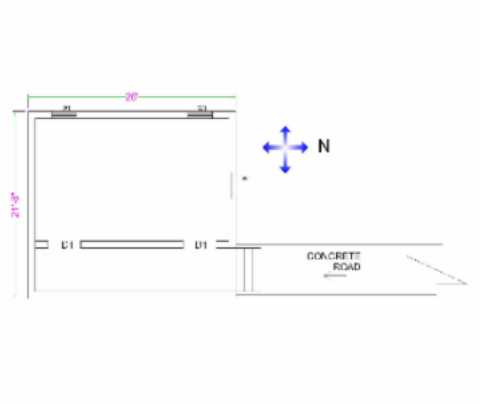

নির্বাচক নিবন্ধন আধিকারিকের স্বাক্ষর

Nazri Naksha

Google Map View

Polling Station Building Front View

Polling Station Front View

Cad View

Key MAP View

1 নাম : আসিন সাহা পিতার নাম: রুস্তম সাহা বাড়ির নং : n0098 বয়স : 48 লিঙ্গ : পুরুষ	MXC1347814 ফটো উপলব্ধ	2 নাম : জাব্বির হোসেন পিতার নাম: মোহাম্মদ হাবিব বাড়ির নং : n0098 বয়স : 33 লিঙ্গ : পুরুষ	AWK1831254 ফটো উপলব্ধ	3 নাম : গুনজান বিবি স্বামীর নাম: আসিন শাহা বাড়ির নং : n0098 বয়স : 42 লিঙ্গ : মহিলা	MXC1347632 ফটো উপলব্ধ
4 নাম : কৈমন খাতুন পিতার নাম: রুস্তম বাড়ির নং : n0098 বয়স : 33 লিঙ্গ : মহিলা	AWK1541168 ফটো উপলব্ধ	5 নাম : হরগুন বিবি অন্যান্য: রুস্তম বাড়ির নং : n0098 বয়স : 67 লিঙ্গ : মহিলা	AWK2098275 ফটো উপলব্ধ	6 নাম : নূরজাহান বিবি পিতার নাম: কাসেম সাহা বাড়ির নং : n0098 বয়স : 44 লিঙ্গ : মহিলা	MXC2457752 ফটো উপলব্ধ
7 নাম : কাসেম সাহা পিতার নাম: রুস্তম সাহা বাড়ির নং : n0098 বয়স : 46 লিঙ্গ : পুরুষ	MXC2396729 ফটো উপলব্ধ	8 নাম : জালেদ সাহা পিতার নাম: আসিন সাহা বাড়ির নং : এন0098 বয়স : 26 লিঙ্গ : পুরুষ	AWK1981323 ফটো উপলব্ধ	9 নাম : আলেত সাহা পিতার নাম: আসিন সাহা বাড়ির নং : এন0098 বয়স : 24 লিঙ্গ : পুরুষ	AWK2431385 ফটো উপলব্ধ
10 নাম : রোহিণী বিবি পিতার নাম: সেক রুস্তম সাহা বাড়ির নং : n0098 বয়স : 53 লিঙ্গ : মহিলা	MXC1347624 ফটো উপলব্ধ	11 নাম : নূরমহম্মদ সাহা পিতার নাম: কাসিম সাহা বাড়ির নং : এন0098 বয়স : 24 লিঙ্গ : পুরুষ	AWK2317915 ফটো উপলব্ধ	12 নাম : রাকেশ গিরি পিতার নাম: স্বপন গিরি বাড়ির নং : এন0198 বয়স : 25 লিঙ্গ : পুরুষ	AWK2320075 ফটো উপলব্ধ
13 নাম : উত্তম গিরি পিতার নাম: শতদল গিরি বাড়ির নং : 00 বয়স : 27 লিঙ্গ : পুরুষ	AWK1981455 ফটো উপলব্ধ	14 নাম : সুব্রত গিরি পিতার নাম: বিভীষণ গিরি বাড়ির নং : এন0204 বয়স : 24 লিঙ্গ : পুরুষ	AWK2320125 ফটো উপলব্ধ	15 নাম : শুভাশীষ গিরি পিতার নাম: বিশ্বজিৎ গিরি বাড়ির নং : 00 বয়স : 26 লিঙ্গ : পুরুষ	AWK1981265 ফটো উপলব্ধ
16 নাম : সুরজিৎ গিরি পিতার নাম: বলাইলাল গিরি বাড়ির নং : 00 বয়স : 26 লিঙ্গ : পুরুষ	AWK1981273 ফটো উপলব্ধ	17 নাম : প্রদীপ কুমার গিরি পিতার নাম: তাপস কুমার গিরি বাড়ির নং : না বয়স : 26 লিঙ্গ : পুরুষ	AWK1981448 ফটো উপলব্ধ	18 নাম : রবীন গিরি পিতার নাম: নীলমণি গিরি বাড়ির নং : এন0207 বয়স : 28 লিঙ্গ : পুরুষ	AWK2047025 ফটো উপলব্ধ
19 নাম : মিলন গিরি পিতার নাম: শক্তিপদ গিরি বাড়ির নং : 00 বয়স : 26 লিঙ্গ : পুরুষ	AWK1981224 ফটো উপলব্ধ	20 নাম : শেখর গিরি পিতার নাম: সুশান্ত গিরি বাড়ির নং : এন0203 বয়স : 26 লিঙ্গ : পুরুষ	AWK1981240 ফটো উপলব্ধ	21 নাম : সোমনাথ জানা পিতার নাম: গনেশ জানা বাড়ির নং : n0330 বয়স : 38 লিঙ্গ : পুরুষ	AWK1846070 ফটো উপলব্ধ
22 নাম : শুভঙ্কর দোলাই পিতার নাম: গোপাল দোলাই বাড়ির নং : এন0329 বয়স : 27 লিঙ্গ : পুরুষ	AWK2198521 ফটো উপলব্ধ	23 নাম : তাপস ধাউড়িয়া পিতার নাম: যাদব ধাউড়িয়া বাড়ির নং : n0100 বয়স : 31 লিঙ্গ : পুরুষ	AWK1541150 ফটো উপলব্ধ	24 নাম : অর্চনা ধাউড়িয়া স্বামীর নাম: যাদব ধাউড়িয়া বাড়ির নং : n0100 বয়স : 51 লিঙ্গ : মহিলা	MXC1353390 ফটো উপলব্ধ
25 নাম : দীপক ধাউড়িয়া পিতার নাম: যাদব ধাউড়িয়া বাড়ির নং : n0100 বয়স : 29 লিঙ্গ : পুরুষ	AWK1748623 ফটো উপলব্ধ	26 নাম : উমা ধাউড়িয়া স্বামীর নাম: দীপক ধাউড়িয়া বাড়ির নং : n0100 বয়স : 21 লিঙ্গ : মহিলা	AWK2500239 ফটো উপলব্ধ	27 নাম : সুব্রত পাল পিতার নাম: অশোক পাল বাড়ির নং : এন0219 বয়স : 33 লিঙ্গ : পুরুষ	AWK1981422 ফটো উপলব্ধ
28 নাম : উমা পাল স্বামীর নাম: রথীন্দ্রনাথ পাল বাড়ির নং : এন0220 বয়স : 26 লিঙ্গ : মহিলা	AWK2318541 ফটো উপলব্ধ	29 নাম : আরতিরানি বারিক স্বামীর নাম: ঈশ্বর বারিক বাড়ির নং : এন0094 বয়স : 84 লিঙ্গ : মহিলা	AWK2100634 ফটো উপলব্ধ	30 নাম : দিপালী বারিক পিতার নাম: হৃষীকেশ বারিক বাড়ির নং : এন0094 বয়স : 26 লিঙ্গ : মহিলা	AWK1981331 ফটো উপলব্ধ