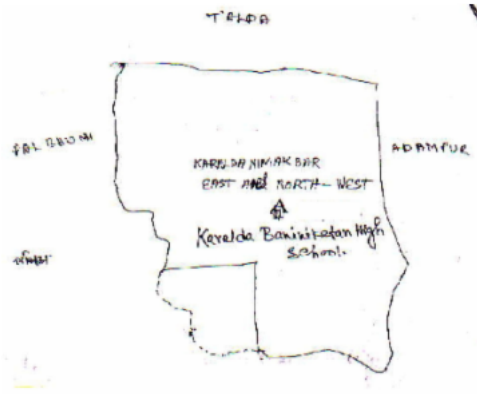

Nazri Naksha