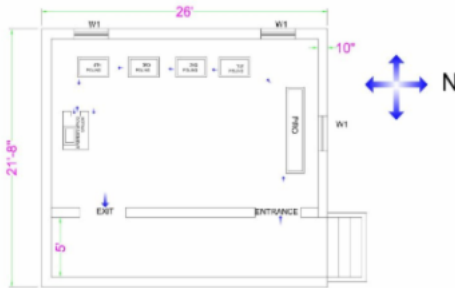

নির্বাচক নিবন্ধন আধিকারিকের স্বাক্ষর

Nazri Naksha

Google Map View

Polling Station Building Front View

Polling Station Front View

Cad View

Key MAP View

বিধানসভা নির্বাচনক্ষেত্রের নং, নাম : 213-কাঁথি উত্তর
ভাগ নং, নাম : 1-করলদানিমকবাড় (পূর্ব ও উত্তর পশ্চিম)