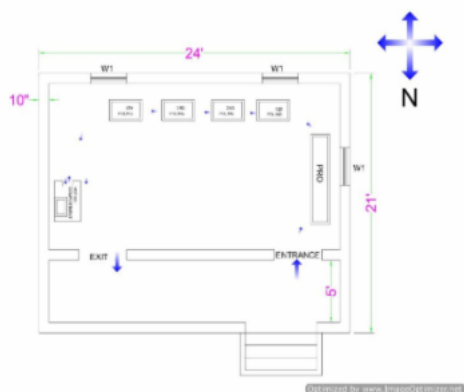

নির্বাচক নিবন্ধন আধিকারিকের স্বাক্ষর

Nazri Naksha

Google Map View

Polling Station Building Front View

Polling Station Front View

Cad View

Key MAP View

বিধানসভা নির্বাচনক্ষেত্রের নং, নাম : 213-কাঁথি উত্তর
ভাগ নং, নাম : 1-করলদা নিমকবাড়(দক্ষিণ পশ্চিম)